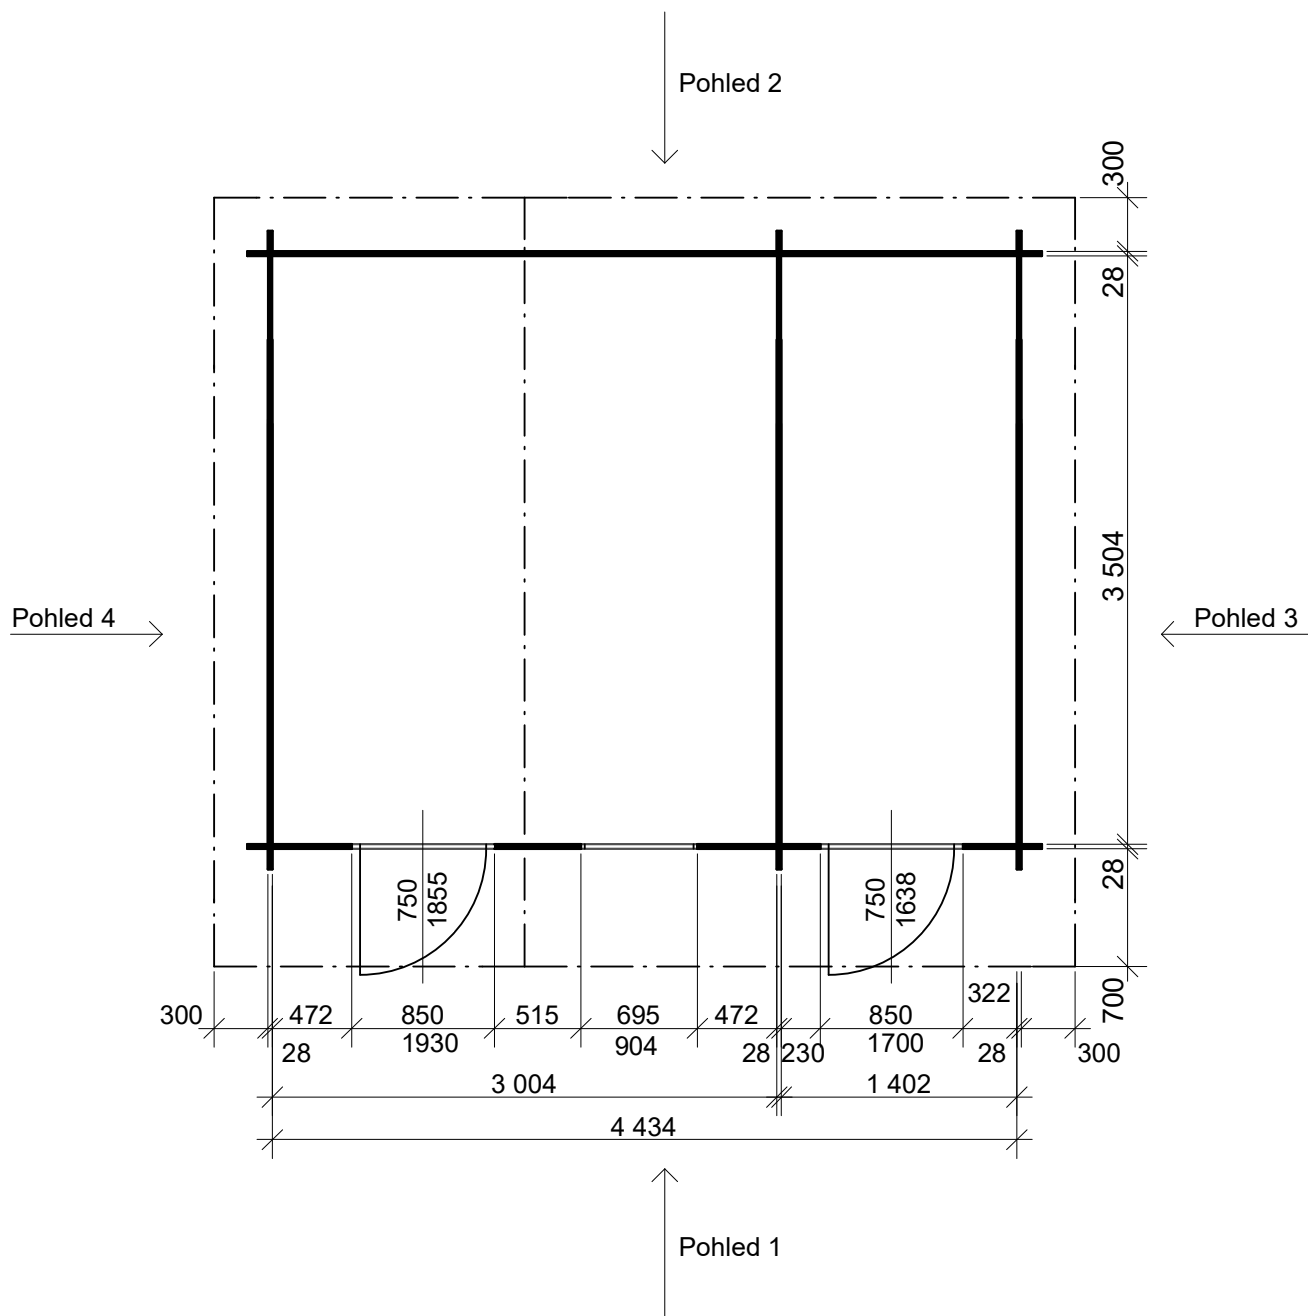

**Chata ZITA: 4,4x3,5/0,7 m**

Sklon střechy: cca 17°

Měřítko: bez měřítka

Výkres: perspektiva

**DELTA Svatka s.r.o.**

Partyzánská 411, 592 02 Svatka  
IČ: 150 50 611, DIČ: CZ 150 50 611

e-mail: [info@deltasvatka.cz](mailto:info@deltasvatka.cz)

<http://www.deltasvatka.cz/>

Obchodní oddělení: Kozinova 57/2, 102 00 Praha 10

**Chata ZITA: 4,4x3,5/0,7 m**

Sklon střechy: cca 17°

Měřítko: 1:45

Výkres: půdorys

**DELTA Svratka s.r.o.**

Partyzánská 411, 592 02 Svratka  
IČ: 150 50 611, DIČ: CZ 150 50 611

e-mail: [info@deltasvratka.cz](mailto:info@deltasvratka.cz)

<http://www.deltasvratka.cz/>

Obchodní oddělení: Kozinova 57/2, 102 00 Praha 10

**Chata ZITA: 4,4x3,5/0,7 m**

Sklon střechy: cca 17°

Měřítko: 1:45

<http://www.deltasvratka.cz/>

Obchodní oddělení: Kozinova 57/2, 102 00 Praha 10

Pohled 1

Pohled 2

**Chata ZITA: 4,4x3,5/0,7 m**

Sklon střechy: cca 17°

Měřítko: 1:45

Výkres: pohledy