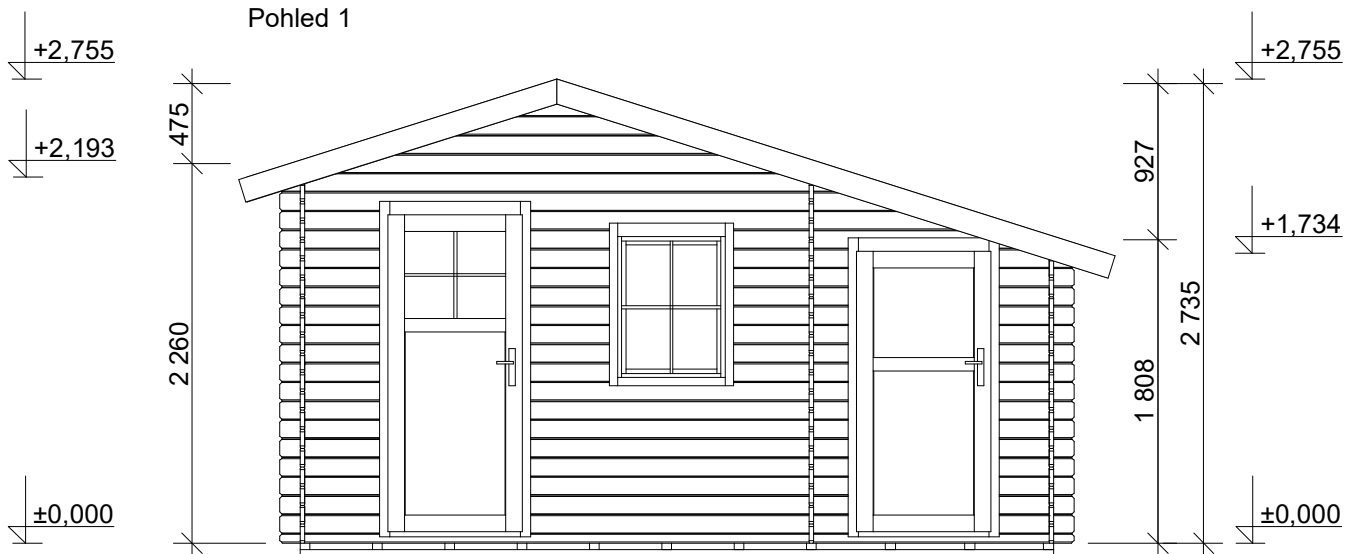

**Chata ZITA: 4,4x3,5/0,7 m**

Sklon střechy: cca 17°

Měřítko: 1:45

Výkres: pohledy

**DELTA Svratka s.r.o.**

Partyzánská 411, 592 02 Svratka  
IČ: 150 50 611, DIČ: CZ 150 50 611

e-mail: [info@deltasvratka.cz](mailto:info@deltasvratka.cz)

<http://www.deltasvratka.cz/>

Obchodní oddělení: Kozinova 57/2, 102 00 Praha 10

Pohled 1

Pohled 2

**Chata ZITA: 4,4x3,5/0,7 m**

Sklon střechy: cca 17°

Měřítko: 1:45

Výkres: pohledy

Pohled 3

Pohled 4

**Chata ZITA: 4,4x3,5/0,7 m**

Sklon střechy: cca 17°

Měřítko: 1:45

Výkres: základy

**DELTA Svatka s.r.o.**

Partyzánská 411, 592 02 Svatka  
IČ: 150 50 611, DIČ: CZ 150 50 611