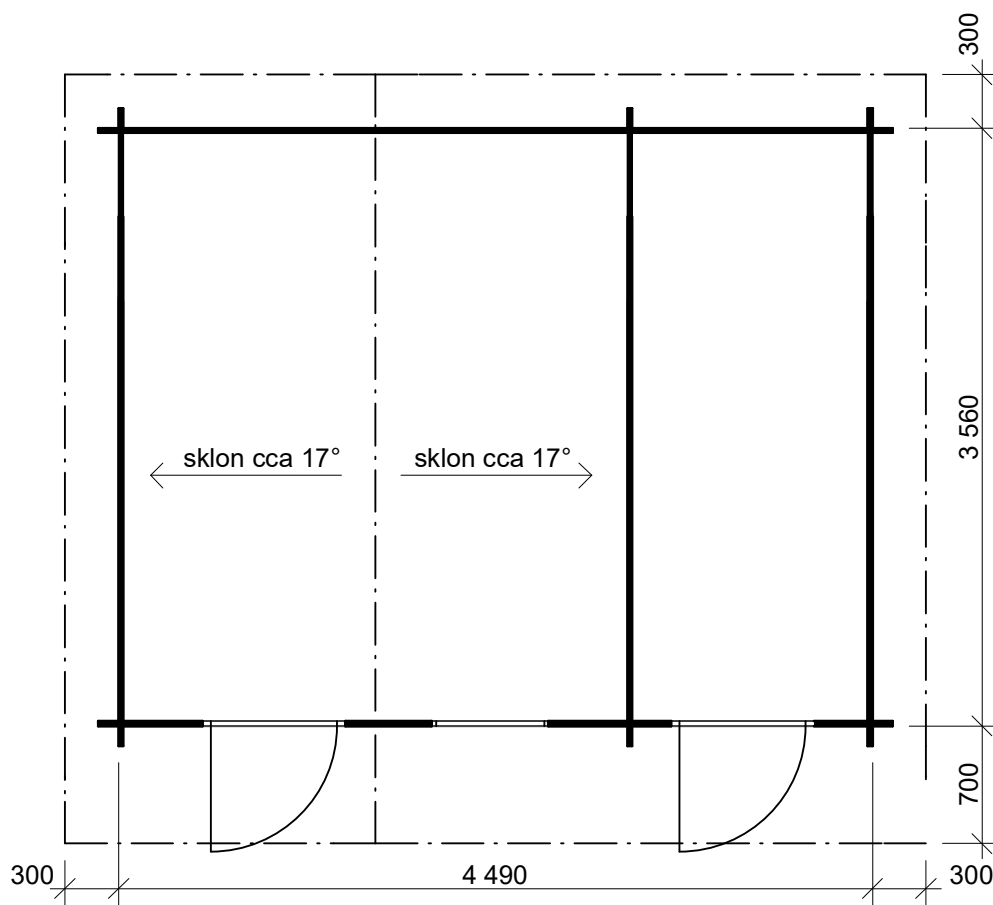

**Chata ZITA: 4,4x3,5/0,7 m**

Sklon střechy: cca 17°

Měřítko: 1:45

Výkres: pohledy

**DELTA Svratka s.r.o.**

Partyzánská 411, 592 02 Svratka  
IČ: 150 50 611, DIČ: CZ 150 50 611

e-mail: [info@deltasvratka.cz](mailto:info@deltasvratka.cz)

<http://www.deltasvratka.cz/>

Obchodní oddělení: Kozinova 57/2, 102 00 Praha 10

Pohled 1

Pohled 2

**Chata ZITA: 4,4x3,5/0,7 m**

Sklon střechy: cca 17°

Měřítko: 1:45

Výkres: pohledy