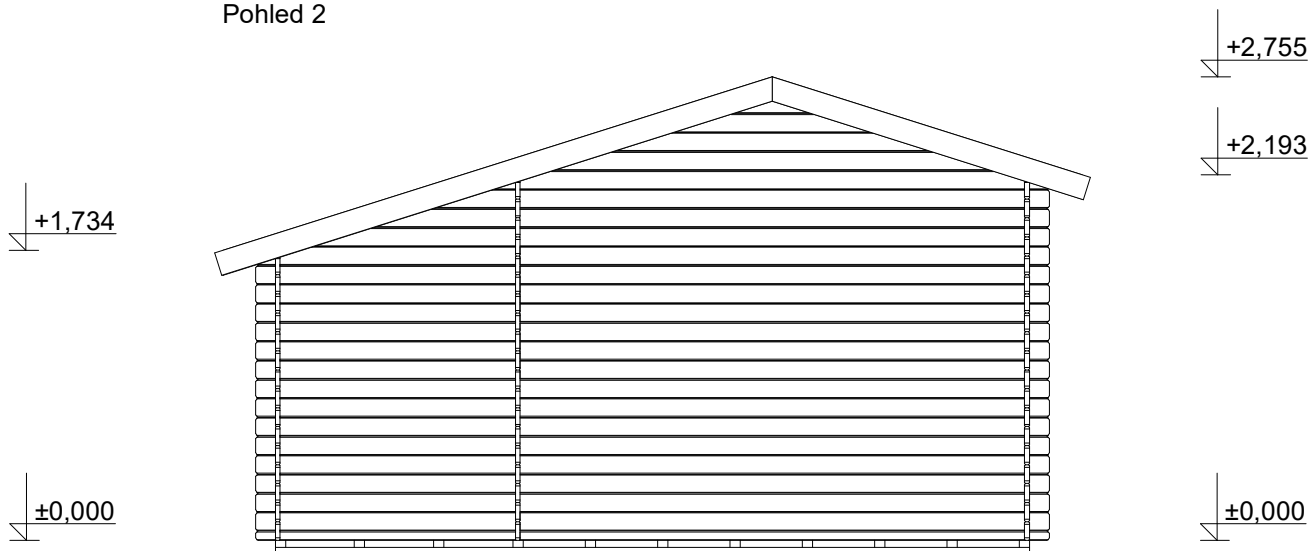

**Chata ZITA: 4,4x3,5/0,7 m**

Sklon střechy: cca 17°

Měřítko: 1:45

Výkres: pohledy

**DELTA Svratka s.r.o.**

Partyzánská 411, 592 02 Svratka  
IČ: 150 50 611, DIČ: CZ 150 50 611

e-mail: [info@deltasvratka.cz](mailto:info@deltasvratka.cz)

<http://www.deltasvratka.cz/>

Obchodní oddělení: Kozinova 57/2, 102 00 Praha 10

Pohled 1

Pohled 2

**Chata ZITA: 4,4x3,5/0,7 m**

Sklon střechy: cca 17°

Měřítko: 1:45

Výkres: pohledy