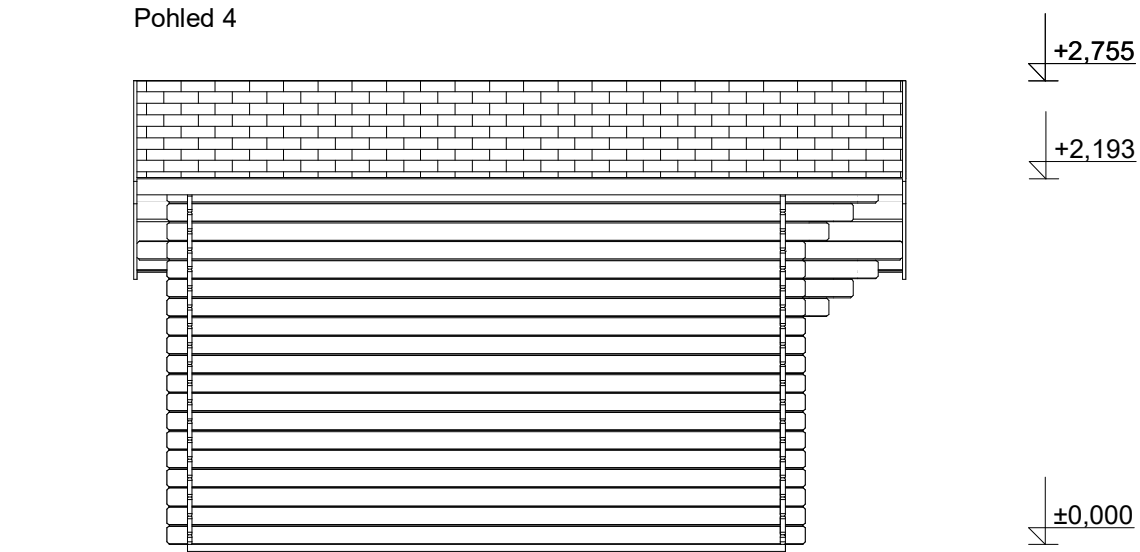

Pohled 3

Pohled 4

**Chata ZITA: 4,4x3,5/0,7 m**

Sklon střechy: cca 17°

Měřítko: 1:45

Výkres: základy

**DELTA Svatka s.r.o.**

Partyzánská 411, 592 02 Svatka  
IČ: 150 50 611, DIČ: CZ 150 50 611