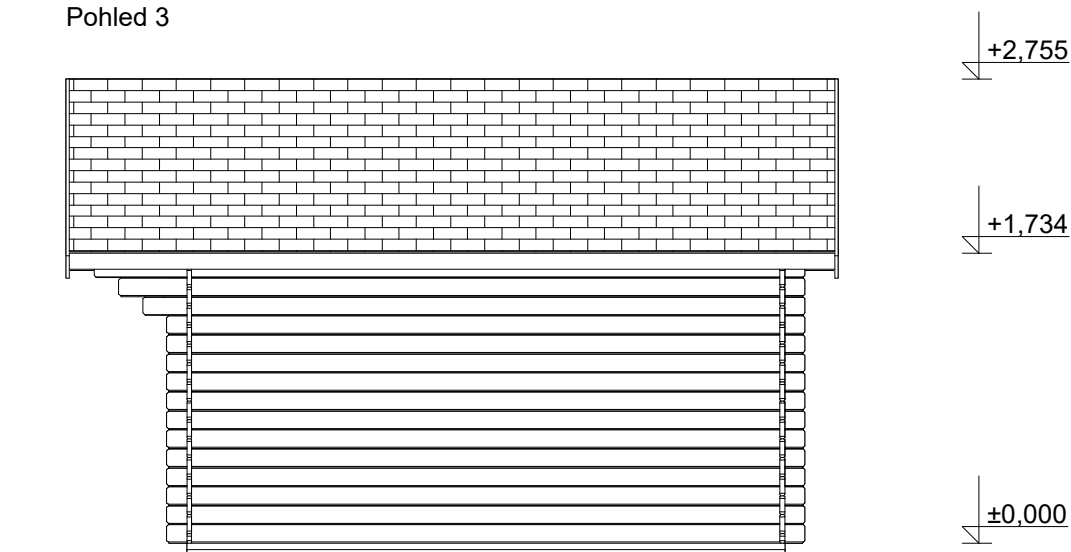

Pohled 3

Pohled 4

**Chata ZITA: 4,4x3,5/0,7 m**

Sklon střechy: cca 17°

Měřítko: 1:45

Výkres: základy

**DELTA Svatka s.r.o.**

Partyzánská 411, 592 02 Svatka  
IČ: 150 50 611, DIČ: CZ 150 50 611