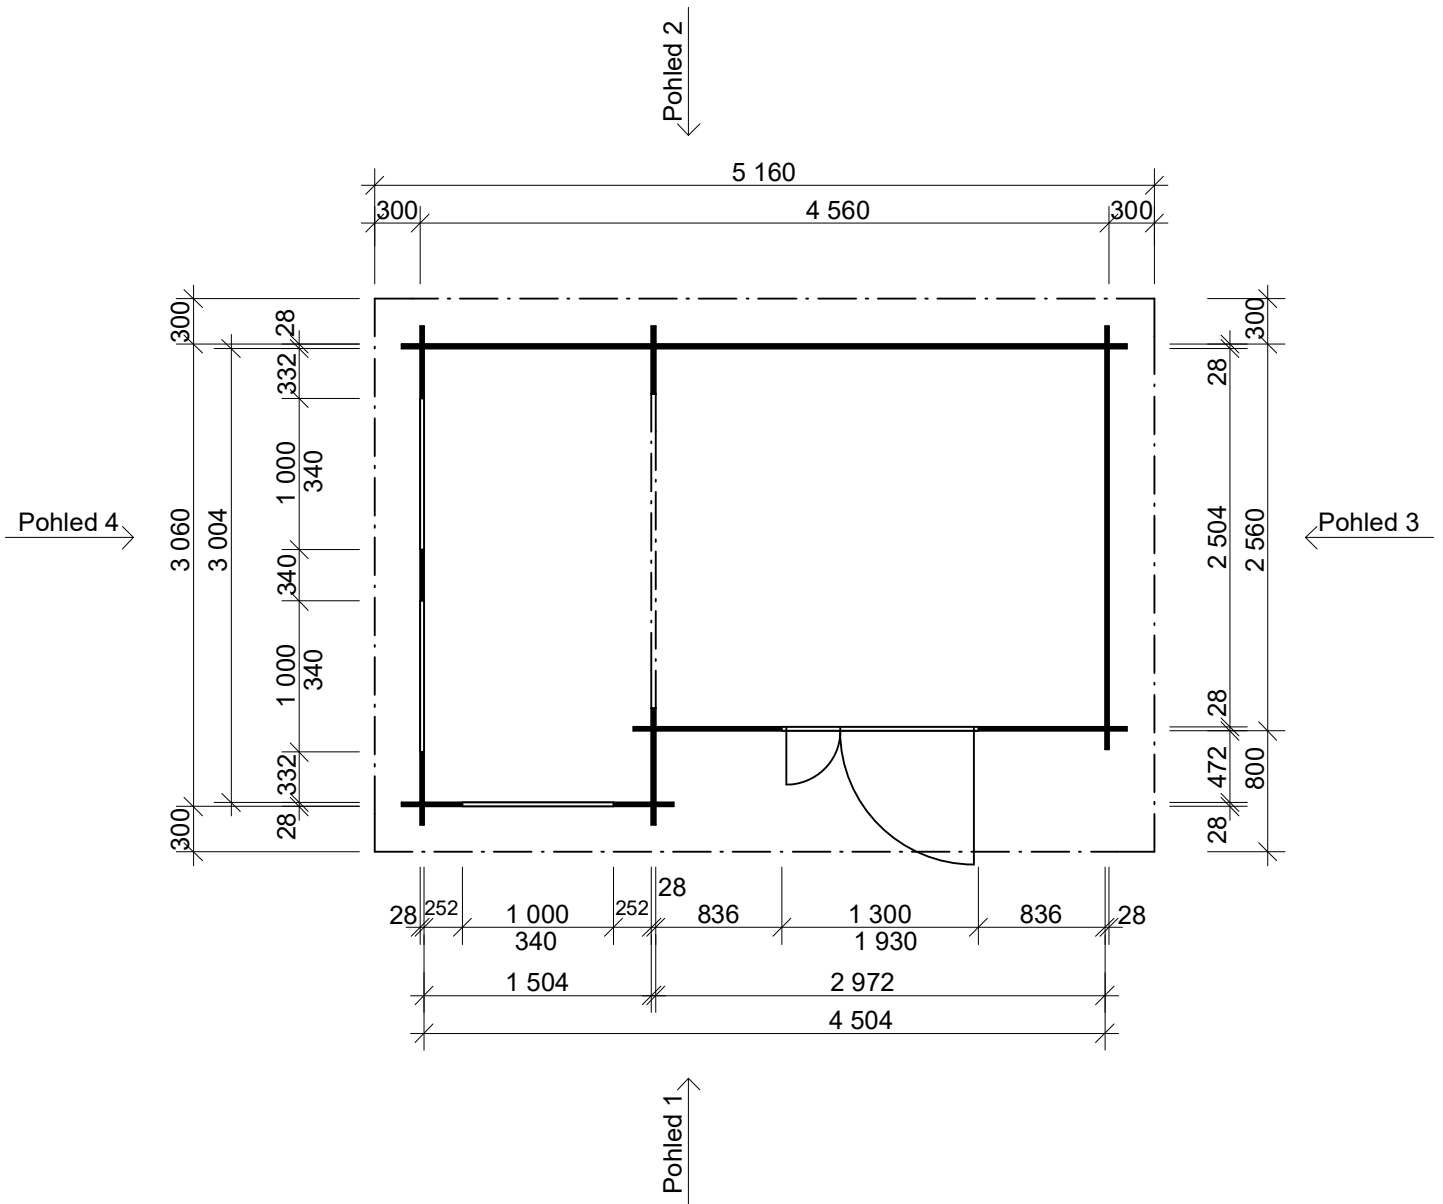

Ueli 4,5x3 m, DD

Sklon střechy: cca 2°

Měřítko: 1:50

Výkres: půdorys

DELTA Svratka s.r.o.

Partyzánská 411, 592 02 Svratka

IČ: 150 50 611, DIČ: CZ 150 50 611

tel.: +420 566 662 215, tel/fax: +420 566 662 554

e-mail: info@deltasvratka.cz

<http://www.deltasvratka.cz/>

Obchodní oddělení: Kozinova 57/2, 102 00 Praha 10

tel/fax: +420 271 750 637, tel.: +420 603 804 264