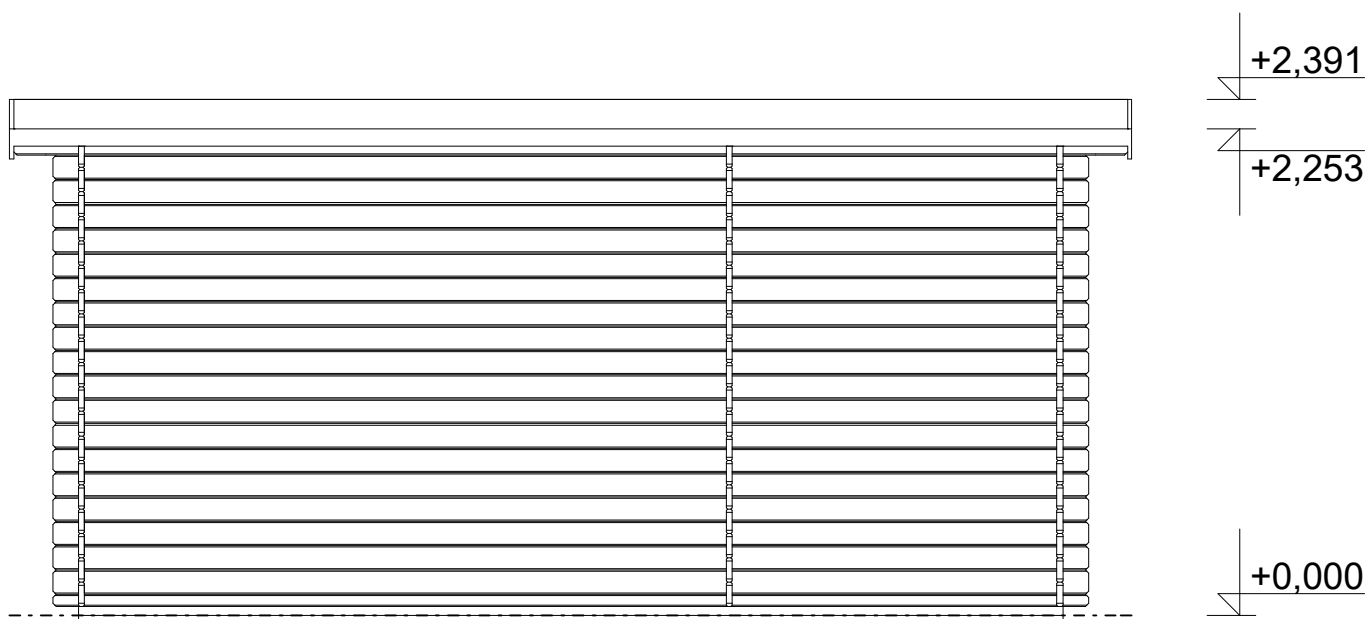

Pohled 1

Pohled 2

Ueli 4,5x3 m, DD

Sklon střechy: cca 2°

Měřítko: 1:35

Výkres: pohledy

DELTA Svratka s.r.o.

Partyzánská 411, 592 02 Svratka