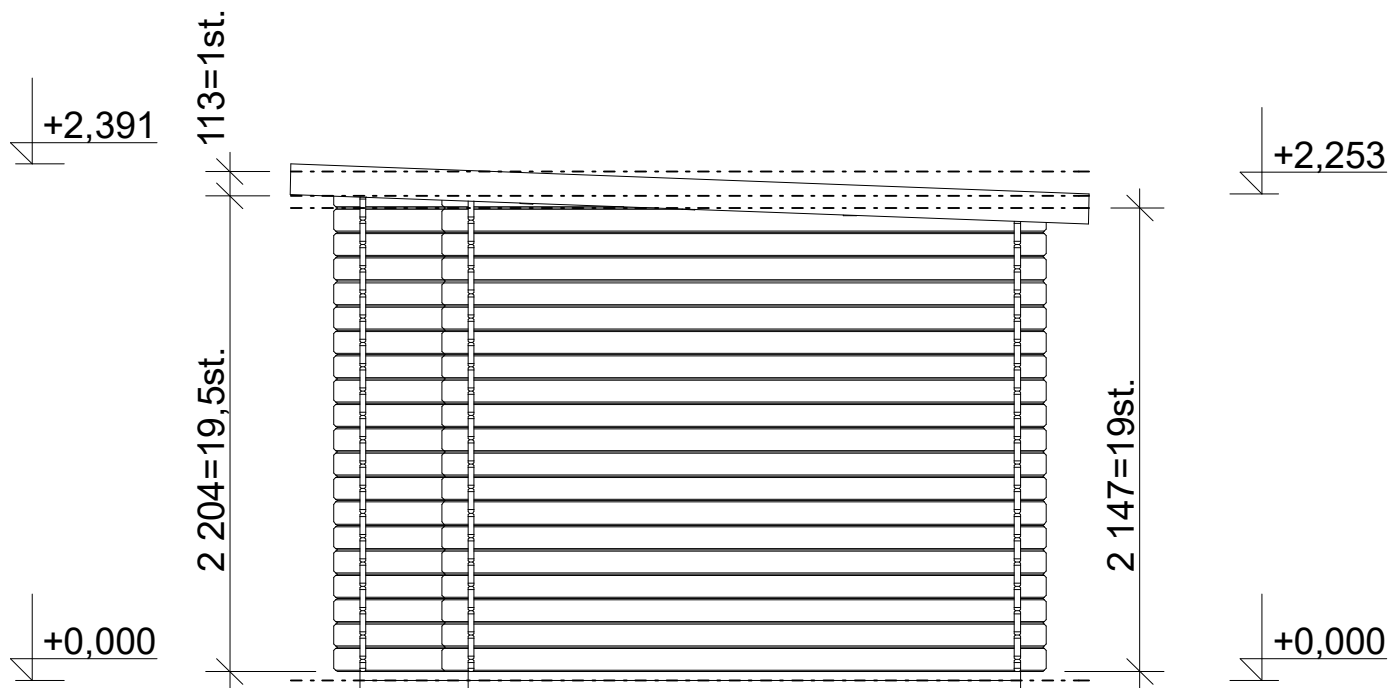

Pohled 1

Pohled 2

Ueli 4,5x3 m, DD

Sklon střechy: cca 2°

Měřítko: 1:35

Výkres: pohledy

DELTA Svratka s.r.o.

Partyzánská 411, 592 02 Svratka

Pohled 3

Pohled 4

Ueli 4,5x3 m, DD

Sklon střechy: cca 2°

Měřítko: 1:35

Výkres: půdorys základů

DELTA Svratka s.r.o.

Partyzánská 411, 592 02 Svratka