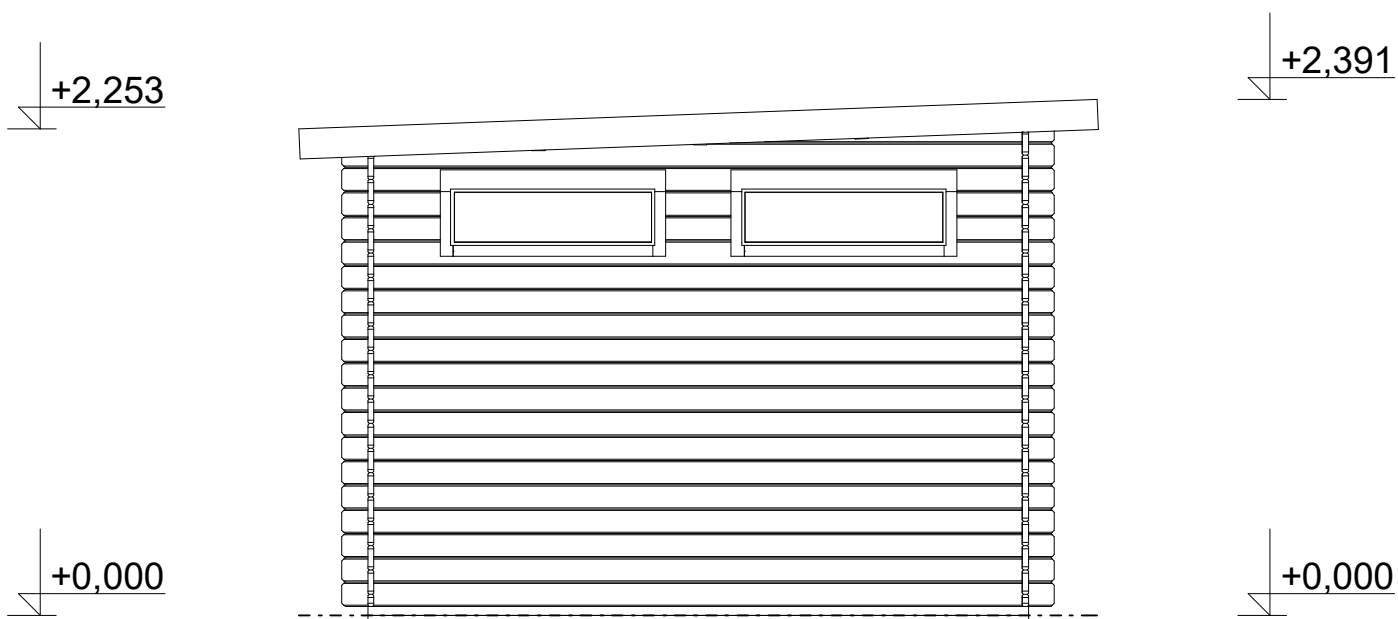

Pohled 3

Pohled 4

Ueli 4,5x3 m, DD

Sklon střechy: cca 2°

Měřítko: 1:35

Výkres: půdorys základů

DELTA Svratka s.r.o.

Partyzánská 411, 592 02 Svratka