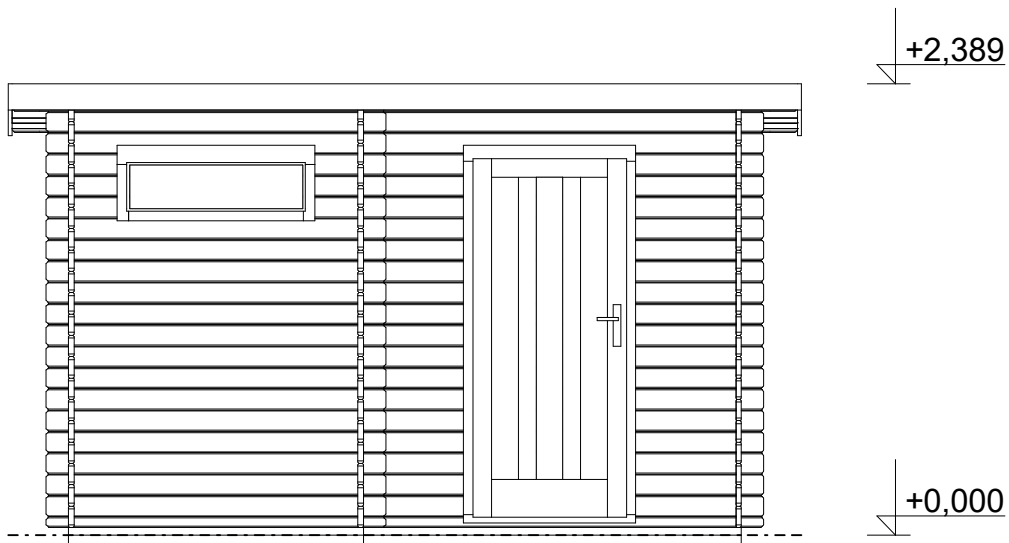

Pohled 1

Pohled 2

Ueli 3,5x3,5 m

Sklon střechy: cca 2°

Měřítko: 1:40

Výkres: pohledy

DELTA Svratka s.r.o.

Partyzánská 411, 592 02 Svratka