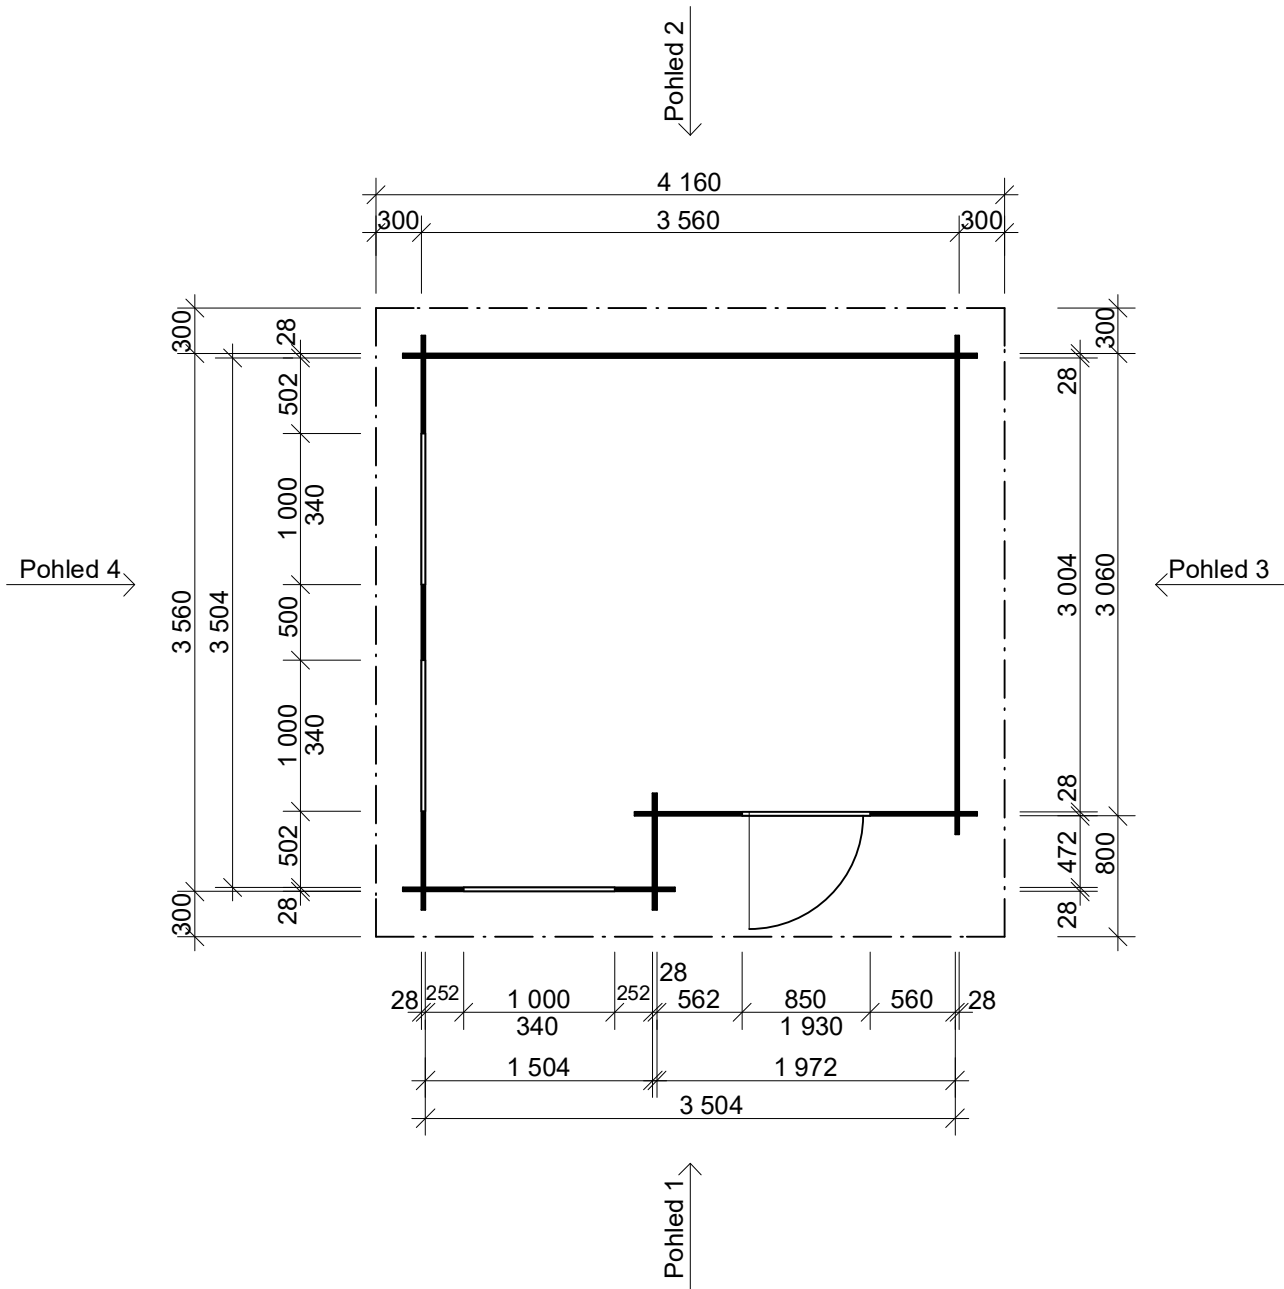

Obchodní oddělení: Kozinova 57/2, 102 00 Praha 10

tel/fax: +420 271 750 637, tel.: +420 603 804 264

Ueli 3,5x3,5 m

Sklon střechy: cca 2°

Měřítko: 1:40

Výkres: pohledy

DELTA Svratka s.r.o.

Partyzánská 411, 592 02 Svratka

Pohled 1

Pohled 2

Ueli 3,5x3,5 m

Sklon střechy: cca 2°

Měřítko: 1:40

Výkres: pohledy

DELTA Svratka s.r.o.

Partyzánská 411, 592 02 Svratka

Pohled 3

Pohled 4

Ueli 3,5x3,5 m

Sklon střechy: cca 2°

Měřítko: 1:35

Výkres: půdorys základů

DELTA Svratka s.r.o.

Partyzánská 411, 592 02 Svratka