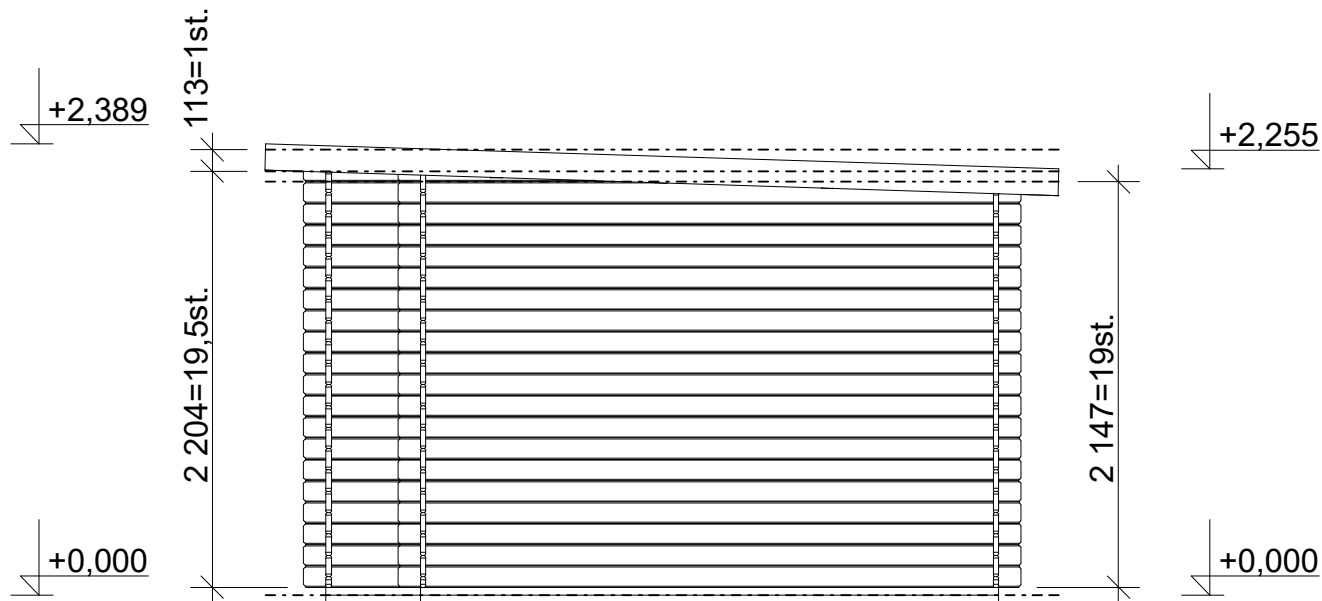

Pohled 1

Pohled 2

Ueli 3,5x3,5 m

Sklon střechy: cca 2°

Měřítko: 1:40

Výkres: pohledy

DELTA Svratka s.r.o.

Partyzánská 411, 592 02 Svratka

Pohled 3

Pohled 4

Ueli 3,5x3,5 m

Sklon střechy: cca 2°

Měřítko: 1:35

Výkres: půdorys základů

DELTA Svratka s.r.o.

Partyzánská 411, 592 02 Svratka