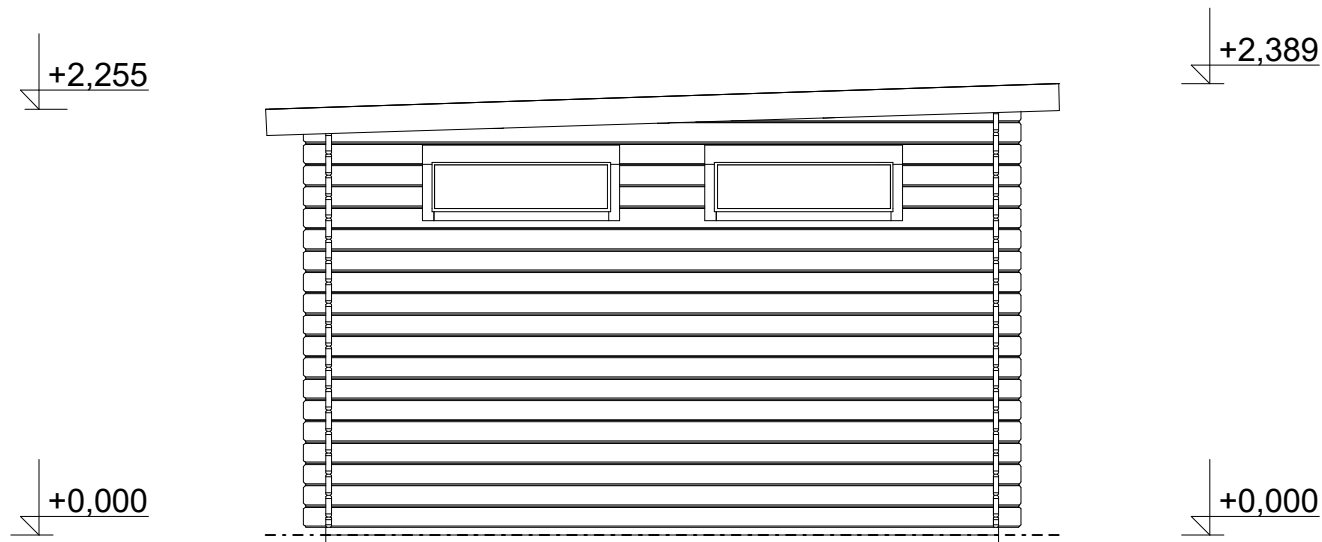

Pohled 1

Pohled 2

Ueli 3,5x3,5 m

Sklon střechy: cca 2°

Měřítko: 1:40

Výkres: pohledy

DELTA Svratka s.r.o.

Partyzánská 411, 592 02 Svratka

Pohled 3

Pohled 4

Ueli 3,5x3,5 m

Sklon střechy: cca 2°

Měřítko: 1:35

Výkres: půdorys základů

DELTA Svratka s.r.o.

Partyzánská 411, 592 02 Svratka