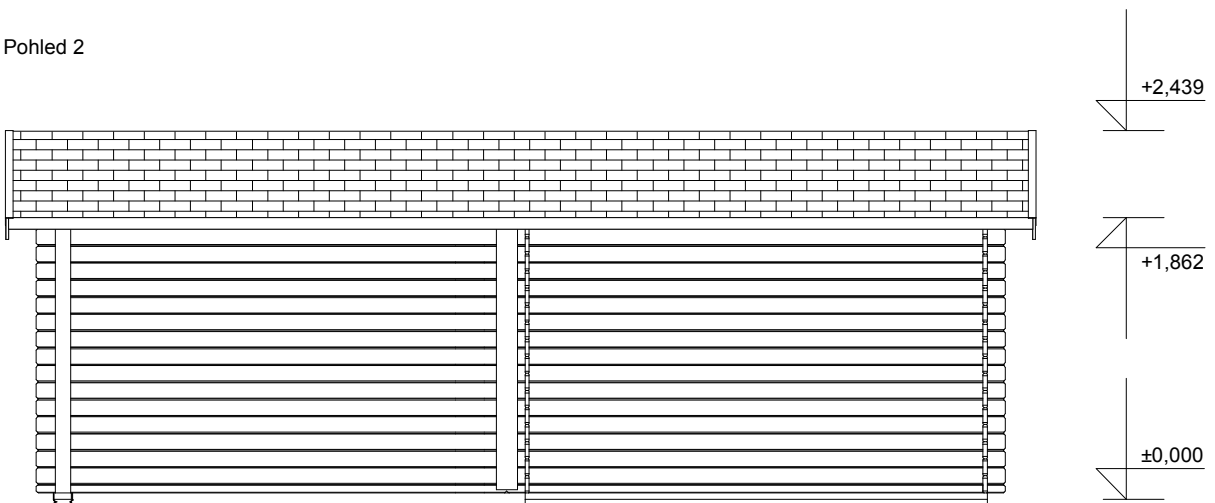

Pohled 1

Pohled 2

Toby 1 EKO 3x2,5/0,3 m

Sklon střechy: cca 10°

Měřítko: 1:50

Výkres: pohledy

DELTA Svratka s.r.o.

Partyzánská 411, 592 02 Svratka