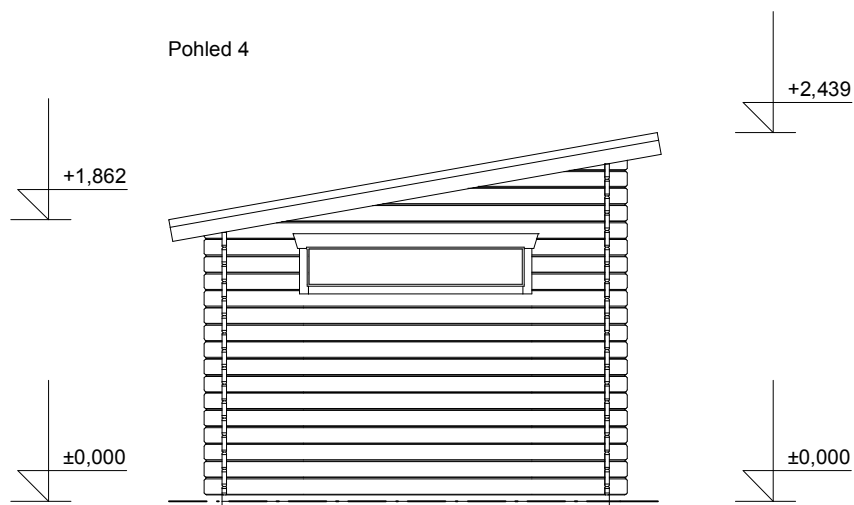

Toby 1 EKO 3x2,5/0,3 m

Sklon střechy: cca 10°

Měřítko: 1:50

Výkres: pohledy

DELTA Svratka s.r.o.

Partyzánská 411, 592 02 Svratka

IČ: 150 50 611, DIČ: CZ 150 50 611

tel.: +420 566 662 215, tel/fax: +420 566 662 554

e-mail: info@deltasvratka.cz

<http://www.deltasvratka.cz/>

Obchodní oddělení: Kozinova 57/2, 102 00 Praha 10

tel/fax: +420 271 750 637, tel.: +420 603 804 264