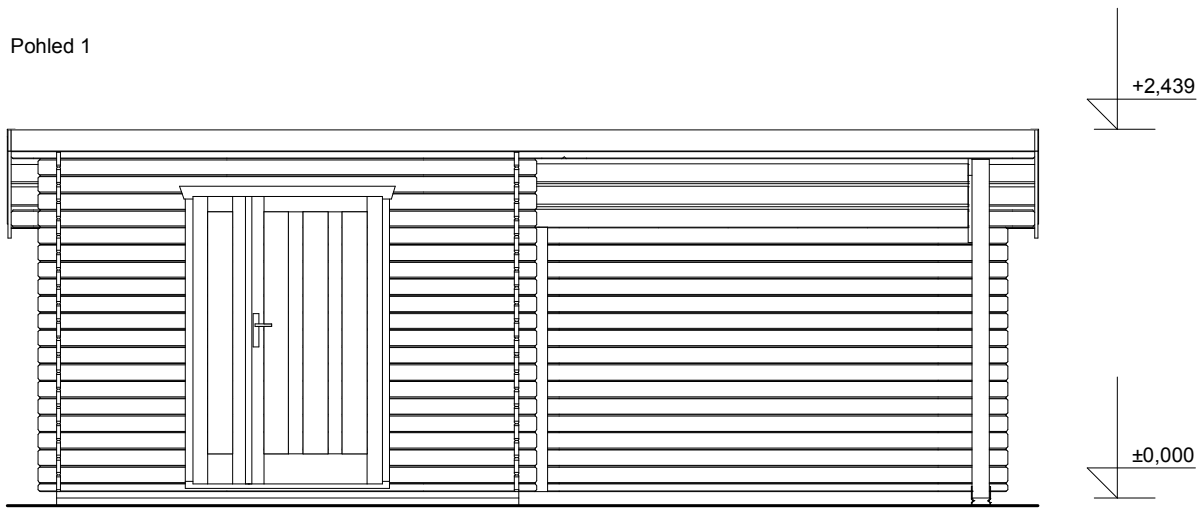

Pohled 1

Pohled 2

Toby 1 EKO 3x2,5/0,3 m

Sklon střechy: cca 10°

Měřítko: 1:50

Výkres: pohledy

DELTA Svratka s.r.o.

Partyzánská 411, 592 02 Svratka