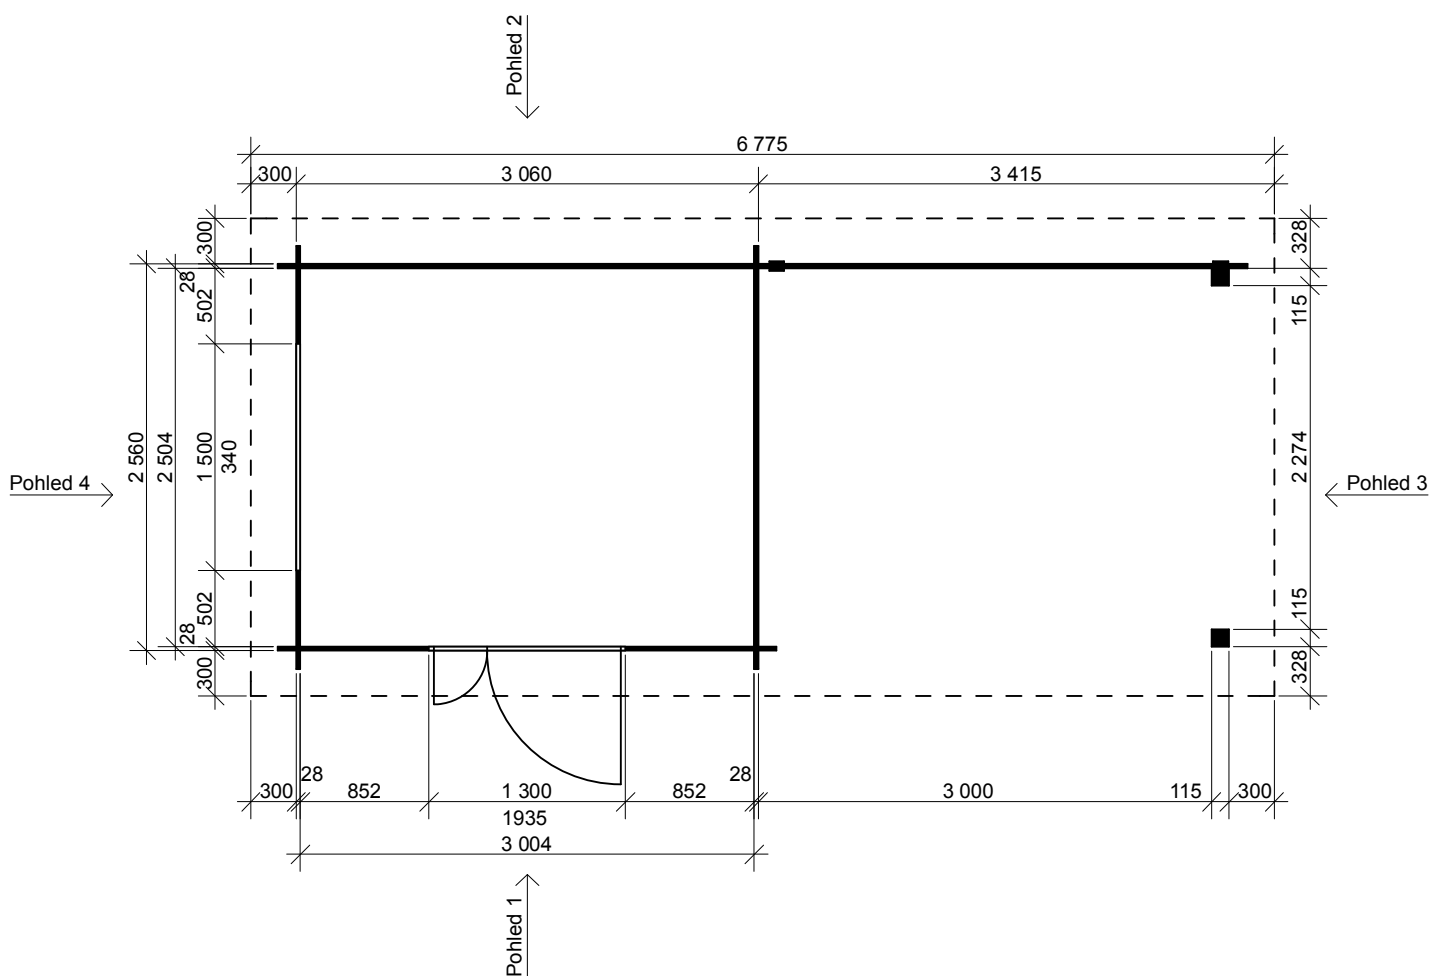

Toby 1 EKO 3x2,5/0,3 m

Sklon střechy: cca 10°

Měřítko: bez měřítka

Výkres: vizualizace

DELTA Svatka s.r.o.

Partyzánská 411, 592 02 Svatka

IČ: 150 50 611, DIČ: CZ 150 50 611

tel.: +420 566 662 215, tel/fax: +420 566 662 554

Obchodní oddělení: Kozinova 57/2, 102 00 Praha 10

tel/fax: +420 271 750 637, tel.: +420 603 804 264

Toby 1 EKO 3x2,5/0,3 m

Sklon střechy: cca 10°

Měřítko: 1:50

Výkres: pohledy

DELTA Svratka s.r.o.

Partyzánská 411, 592 02 Svratka

Pohled 1

Pohled 2

Toby 1 EKO 3x2,5/0,3 m

Sklon střechy: cca 10°

Měřítko: 1:50

Výkres: pohledy

DELTA Svratka s.r.o.

Partyzánská 411, 592 02 Svratka