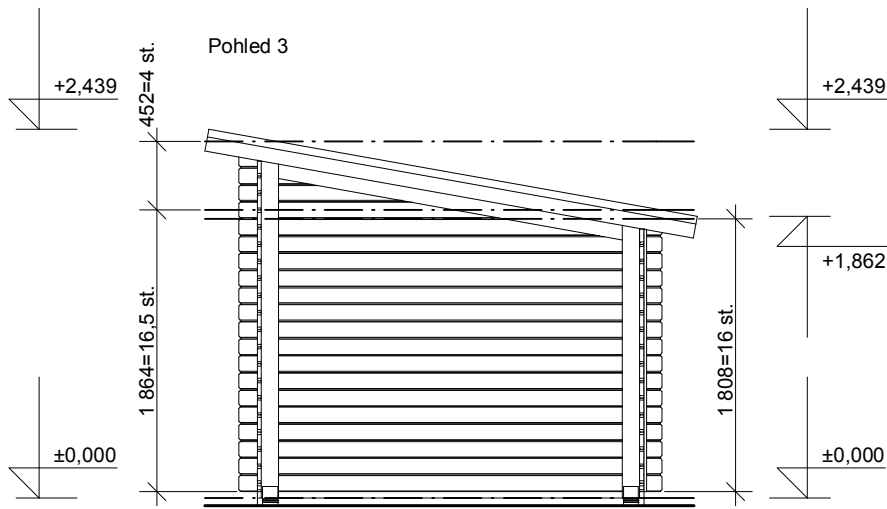

Toby 1 EKO 3x2,5/0,3 m

Sklon střechy: cca 10°

Měřítko: 1:50

Výkres: pohledy

DELTA Svratka s.r.o.

Partyzánská 411, 592 02 Svratka

IČ: 150 50 611, DIČ: CZ 150 50 611

tel.: +420 566 662 215, tel/fax: +420 566 662 554

e-mail: info@deltasvratka.cz

<http://www.deltasvratka.cz/>

Obchodní oddělení: Kozinova 57/2, 102 00 Praha 10

tel/fax: +420 271 750 637, tel.: +420 603 804 264