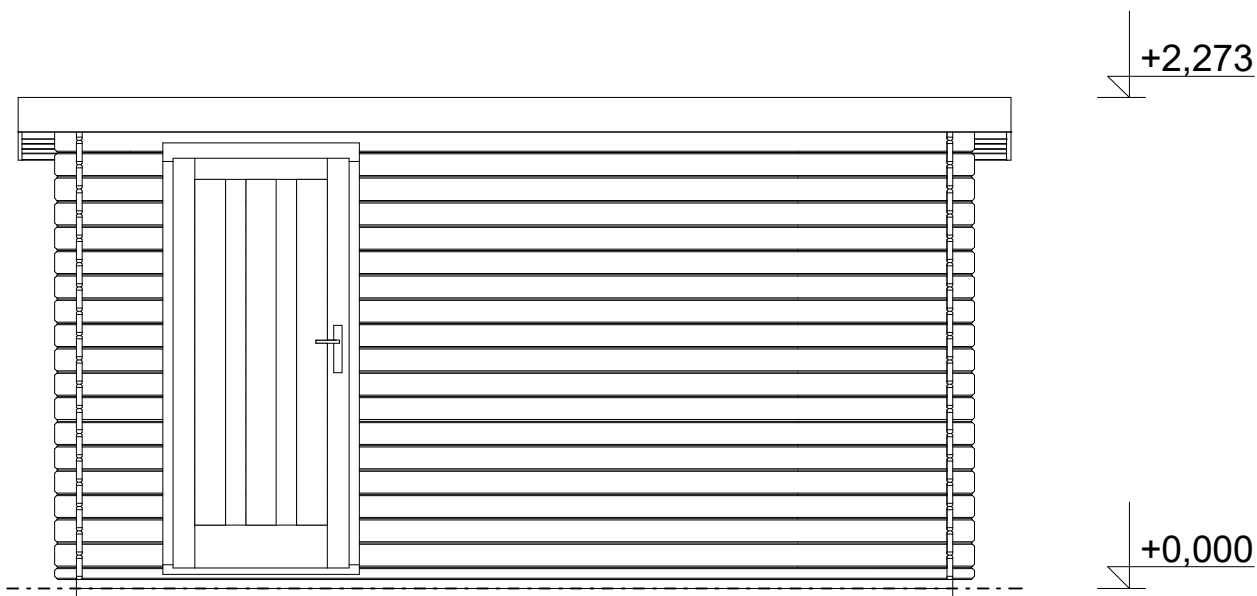

Pohled 1

Pohled 2

Roland 4x3,5 m

Sklon střechy: cca 2°

Měřítko: 1:35

Výkres: pohledy

DELTA Svratka s.r.o.

Partyzánská 411, 592 02 Svratka