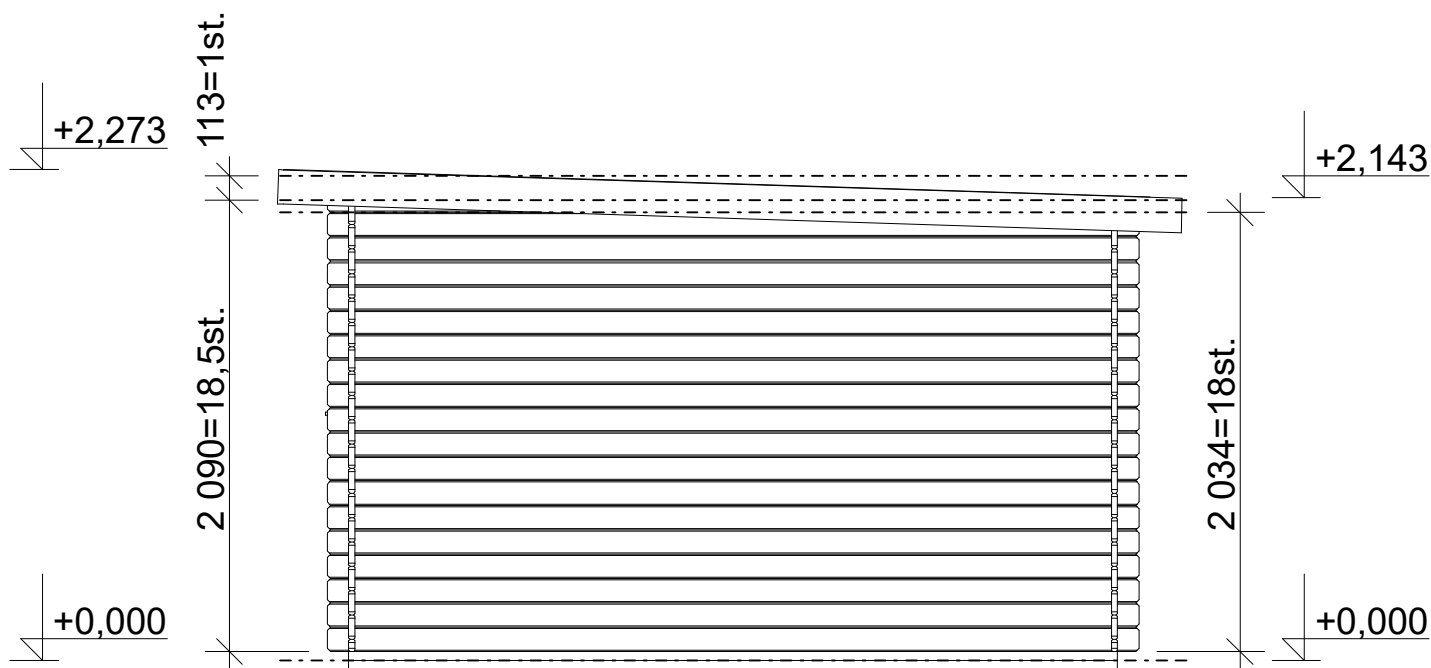

Pohled 1

Pohled 2

Roland 4x3,5 m

Sklon střechy: cca 2°

Měřítko: 1:35

Výkres: pohledy

DELTA Svratka s.r.o.

Partyzánská 411, 592 02 Svratka

Pohled 3

Pohled 4

Roland 4x3,5 m

Sklon střechy: cca 2°

Měřítko: 1:35

Výkres: půdorys základů

DELTA Svatka s.r.o.

Partyzánská 411, 592 02 Svatka