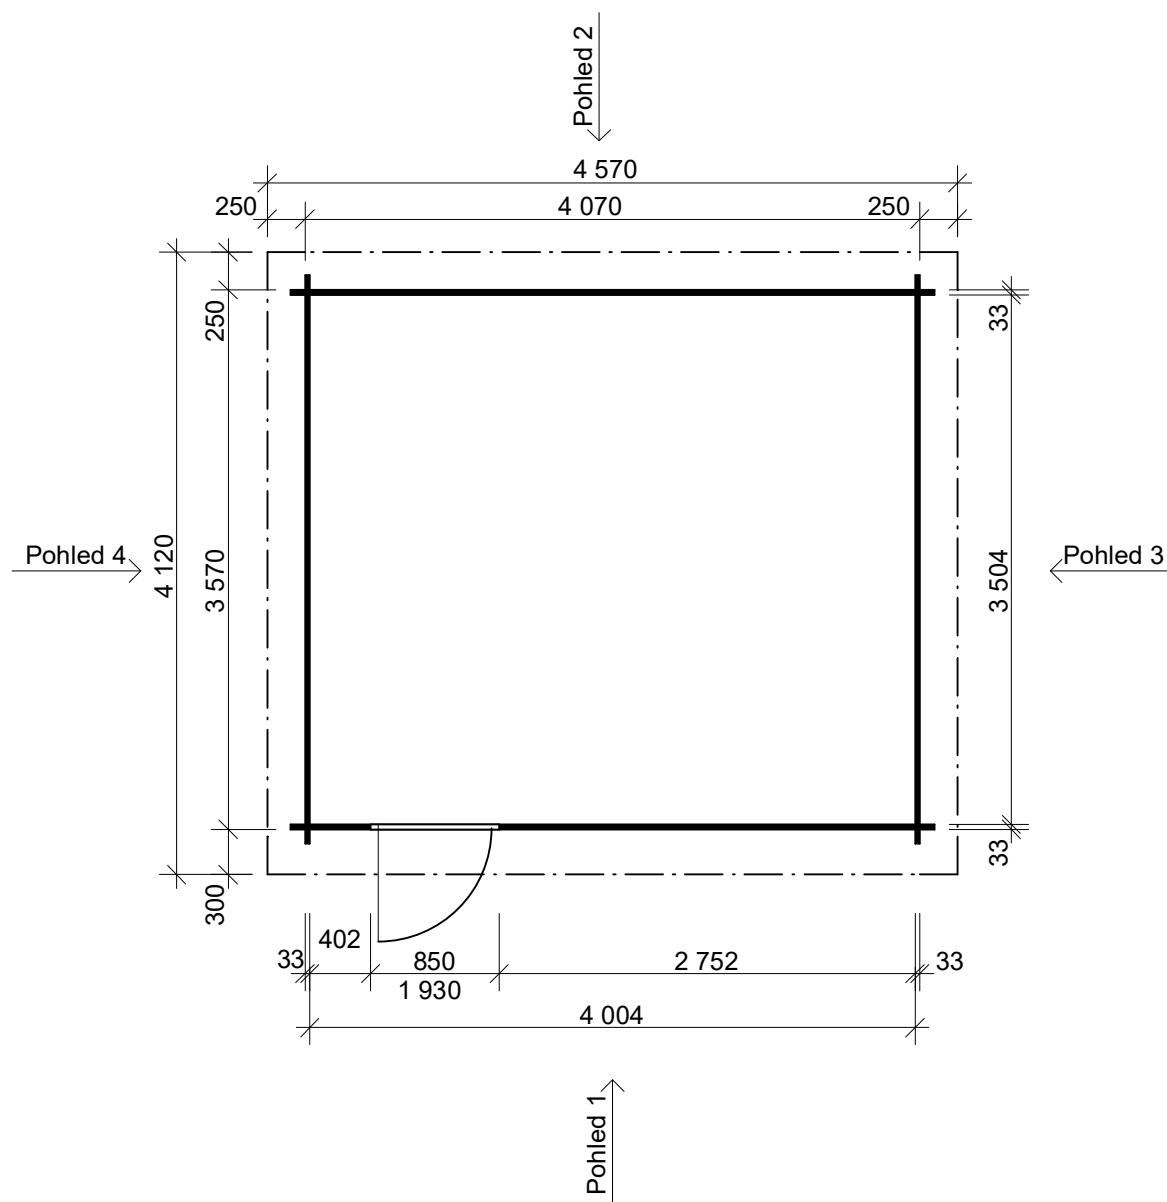

Roland 4x3,5 m

Sklon střechy: cca 2°

Měřítko: 1:50

Výkres: půdorys

DELTA Svratka s.r.o.

Partyzánská 411, 592 02 Svratka

IČ: 150 50 611, DIČ: CZ 150 50 611

tel.: +420 566 662 215, tel/fax: +420 566 662 554

e-mail: info@deltasvratka.cz

<http://www.deltasvratka.cz/>

Obchodní oddělení: Kozinova 57/2, 102 00 Praha 10

tel/fax: +420 271 750 637, tel.: +420 603 804 264