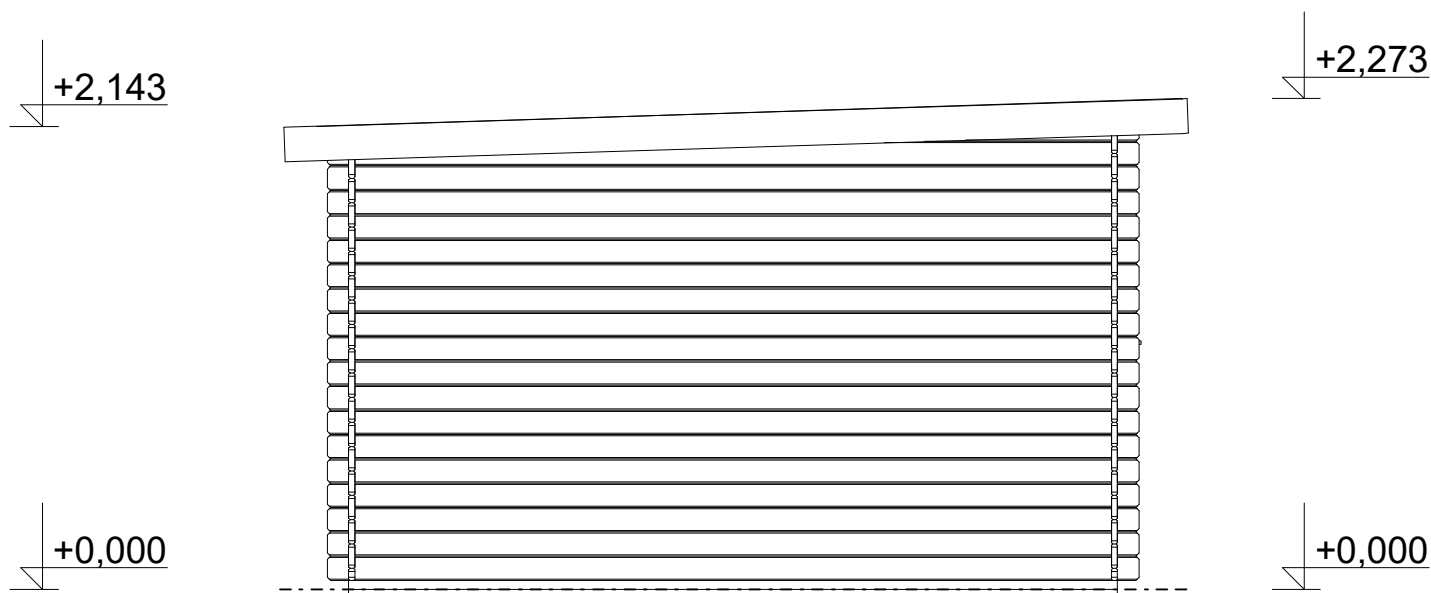

Pohled 3

Pohled 4

Roland 4x3,5 m

Sklon střechy: cca 2°

Měřítko: 1:35

Výkres: půdorys základů

DELTA Svatka s.r.o.

Partyzánská 411, 592 02 Svatka