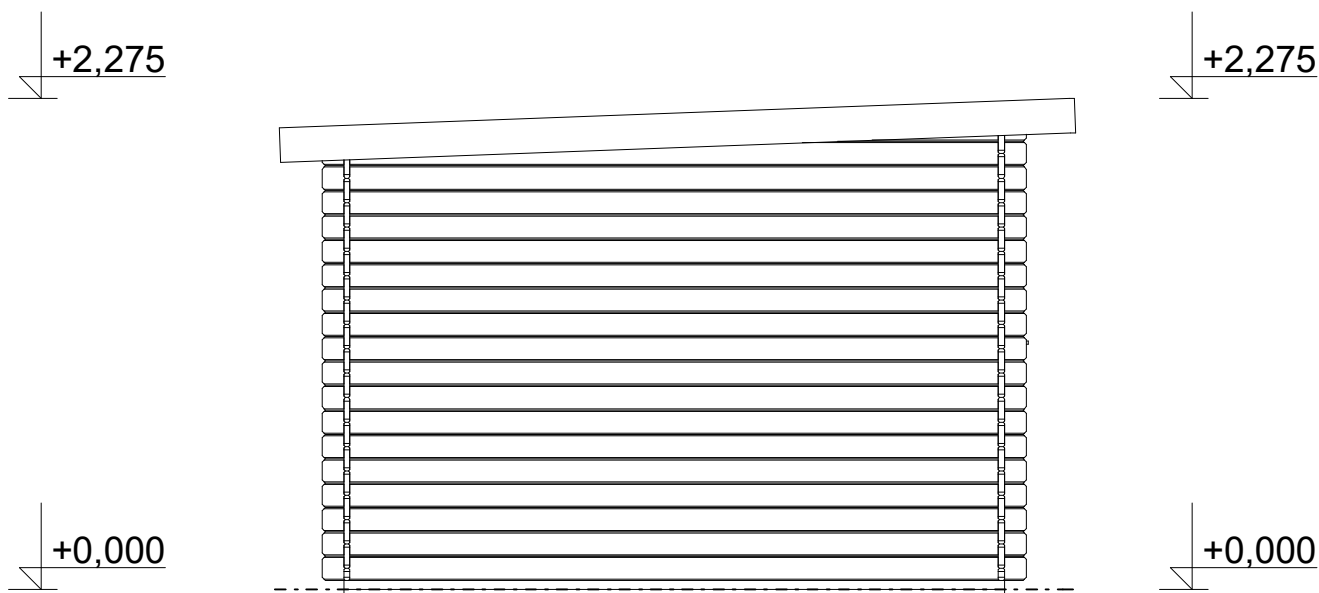

Roland 4x3 m

Sklon střechy: cca 2°

Měřítko: 1:35

Výkres: pohledy

DELTA Svratka s.r.o.

Partyzánská 411, 592 02 Svratka

IČ: 150 50 611, DIČ: CZ 150 50 611

tel.: +420 566 662 215, tel/fax: +420 566 662 554

e-mail: info@deltasvratka.cz

<http://www.deltasvratka.cz/>

Obchodní oddělení: Kozinova 57/2, 102 00 Praha 10

tel/fax: +420 271 750 637, tel.: +420 603 804 264

Pohled 3

Pohled 4