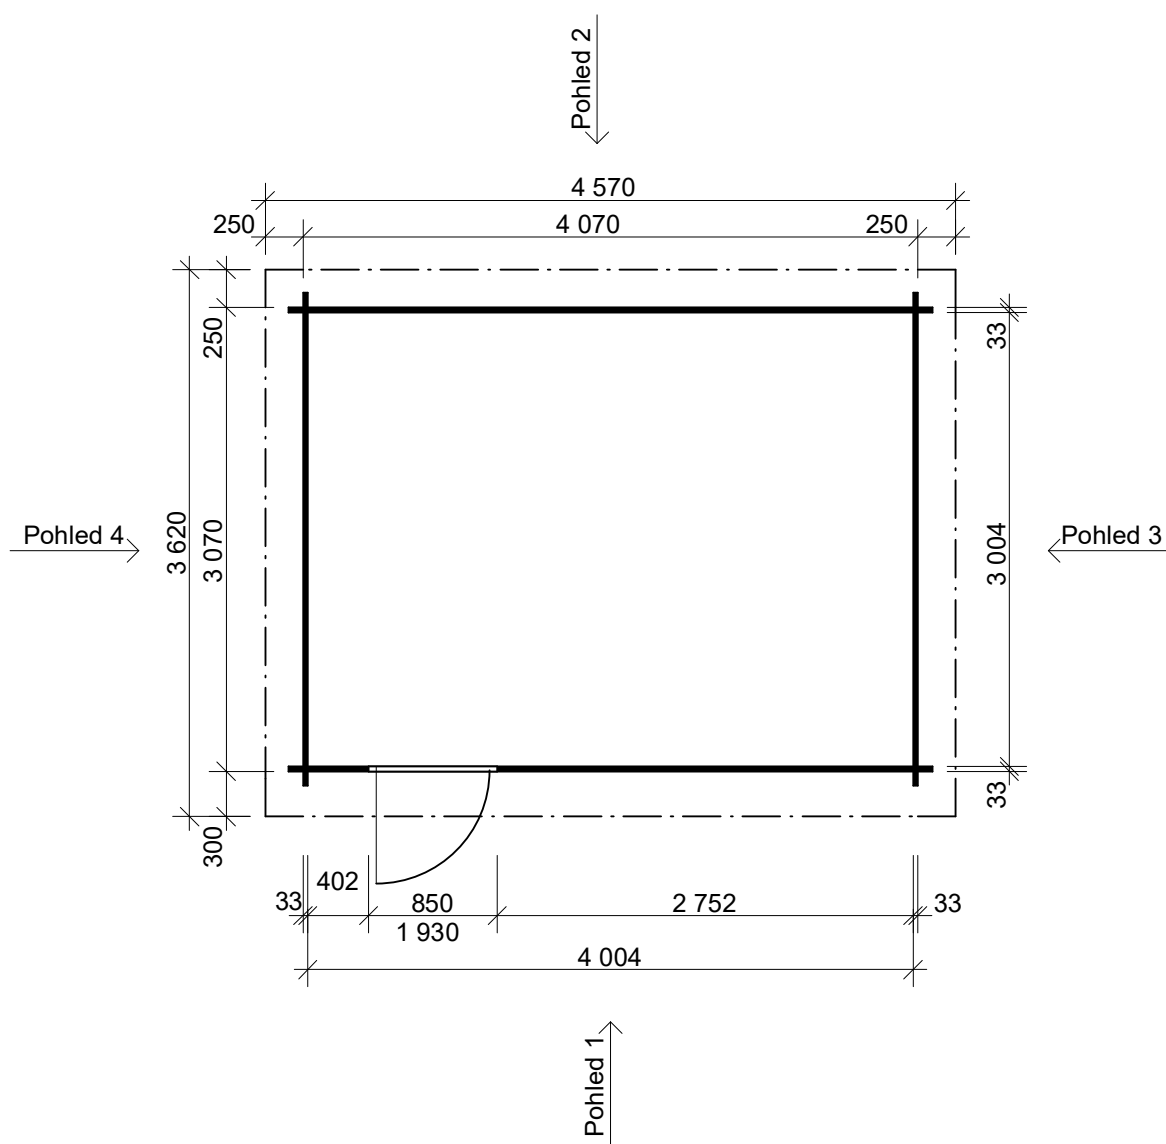

Roland 4x3 m

Sklon střechy: cca 2°

Měřítko: 1:50

Výkres: půdorys

DELTA Svratka s.r.o.

Partyzánská 411, 592 02 Svratka

IČ: 150 50 611, DIČ: CZ 150 50 611

tel.: +420 566 662 215, tel/fax: +420 566 662 554

e-mail: info@deltasvratka.cz

<http://www.deltasvratka.cz/>

Obchodní oddělení: Kozinova 57/2, 102 00 Praha 10

tel/fax: +420 271 750 637, tel.: +420 603 804 264