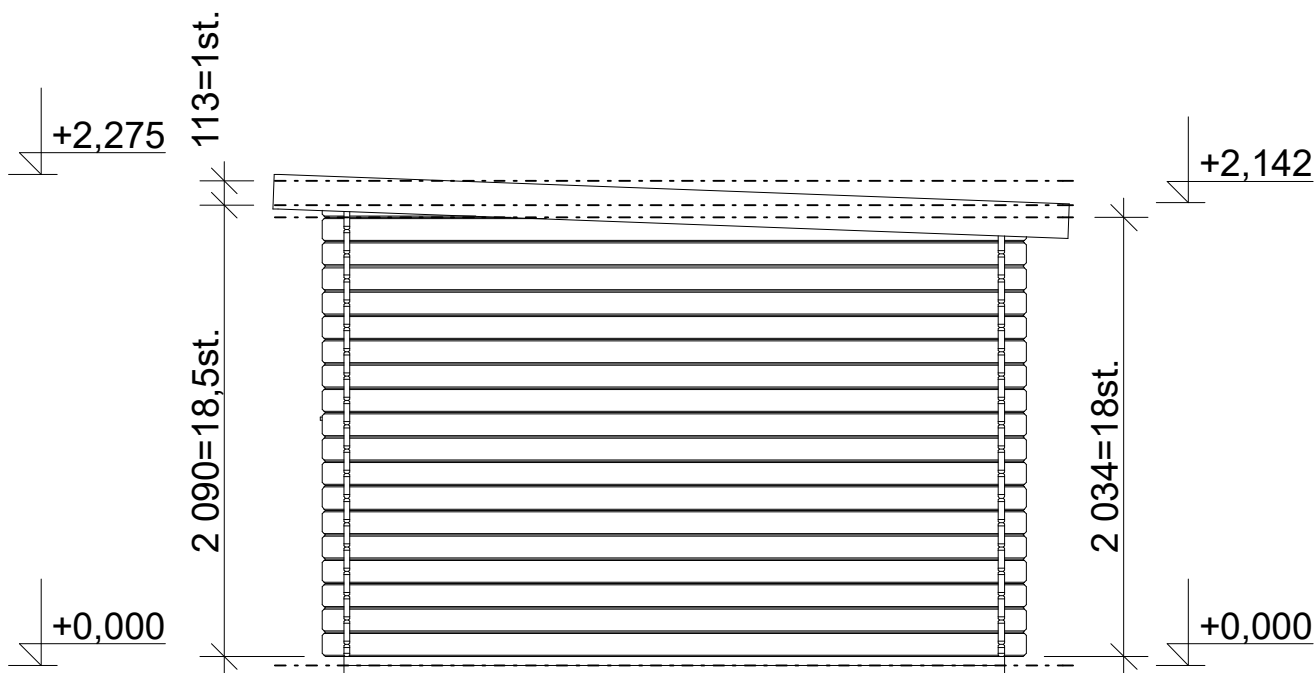

Roland 4x3 m

Sklon střechy: cca 2°

Měřítko: 1:35

Výkres: pohledy

DELTA Svratka s.r.o.

Partyzánská 411, 592 02 Svratka

IČ: 150 50 611, DIČ: CZ 150 50 611

tel.: +420 566 662 215, tel/fax: +420 566 662 554

e-mail: info@deltasvratka.cz

<http://www.deltasvratka.cz/>

Obchodní oddělení: Kozinova 57/2, 102 00 Praha 10

tel/fax: +420 271 750 637, tel.: +420 603 804 264

Pohled 3