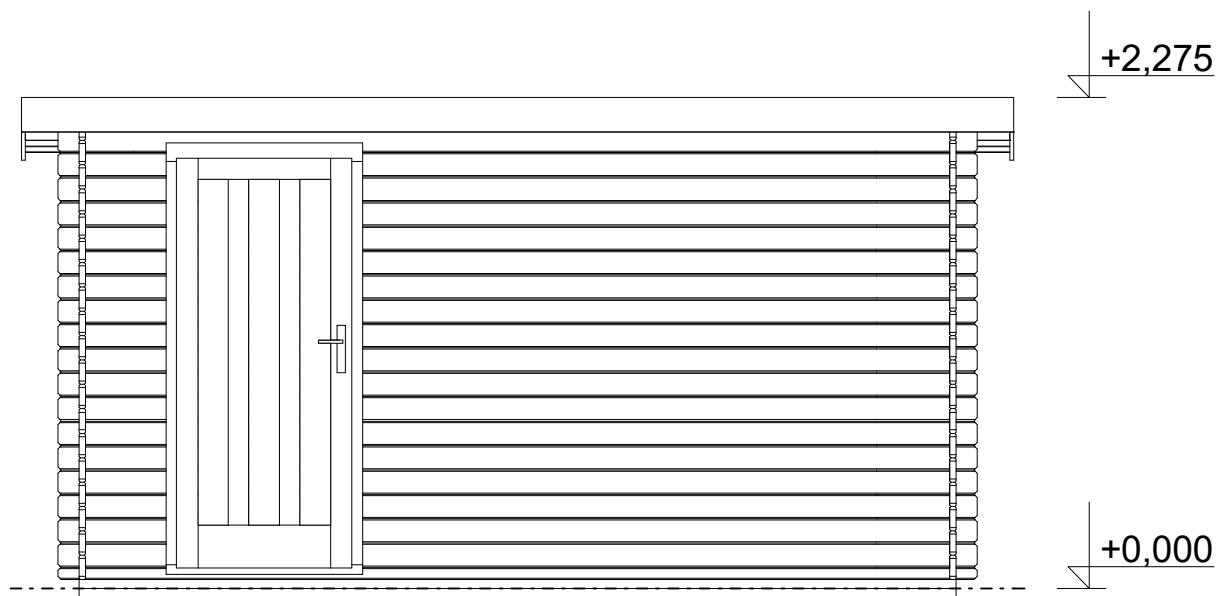

Roland 4x3 m

Sklon střechy: cca 2°

Měřítko: 1:35

Výkres: pohledy

DELTA Svratka s.r.o.

Partyzánská 411, 592 02 Svratka

IČ: 150 50 611, DIČ: CZ 150 50 611

tel.: +420 566 662 215, tel/fax: +420 566 662 554

e-mail: info@deltasvratka.cz

<http://www.deltasvratka.cz/>

Obchodní oddělení: Kozinova 57/2, 102 00 Praha 10

tel/fax: +420 271 750 637, tel.: +420 603 804 264

Pohled 1