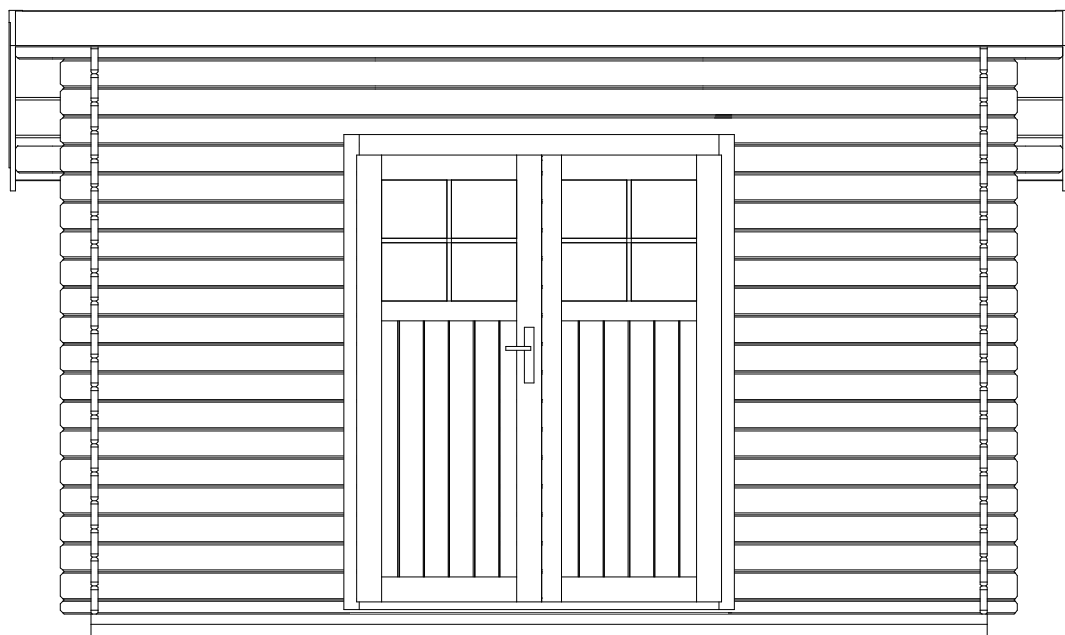

Pohled 2
↓

Pohled 4
→

←
Pohled 3

Robin EKO 3,5x2,5/0,3 m, DD

Sklon střechy: 10°
Měřítko: 1:30
Výkres: pohledy

DELTA Svratka s.r.o.

Partyzánská 411, 592 02 Svratka
IČ: 150 50 611, DIČ: CZ 150 50 611
tel.: +420 566 662 215, tel/fax: +420 566 662 554
e-mail: info@deltasvratka.cz
<http://www.deltasvratka.cz/>

Obchodní oddělení: Kozinova 57/2, 102 00 Praha 10
tel/fax: +420 271 750 637, tel.: +420 603 804 264

Pohled 1

Pohled 2

Robin EKO 3,5x2,5/0,3 m, DD

Sklon střechy: 10°
Měřítko: 1:30
Výkres: pohledy

DELTA Svratka s.r.o.