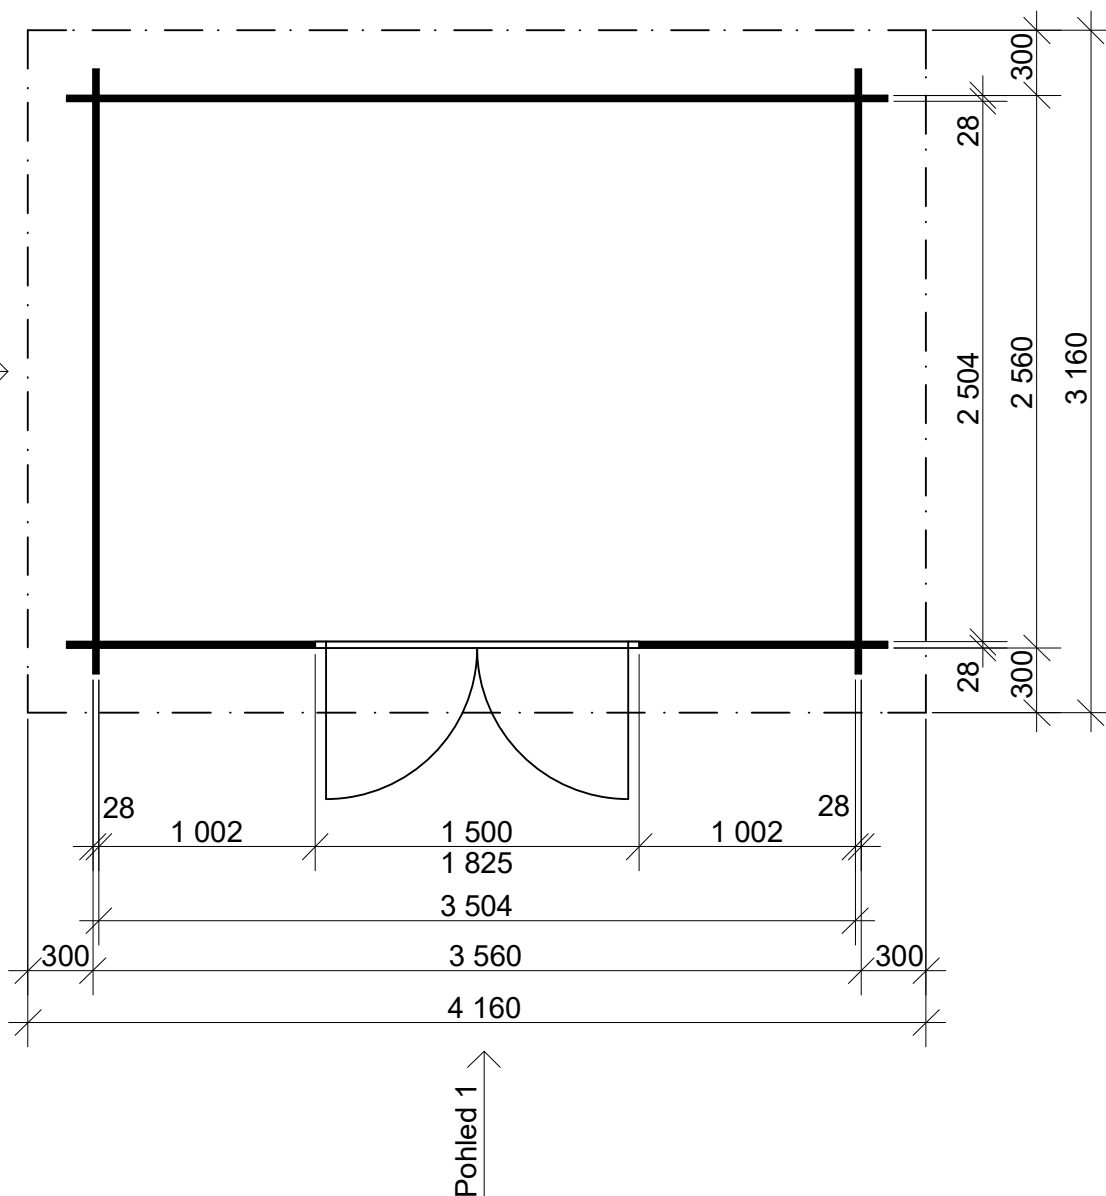

Robin EKO 3,5x2,5/0,3 m, DD

Sklon střechy: 10°
Měřítko: bez měřítka
Výkres: vizualizace

DELTA Svatka s.r.o.

Partyzánská 411, 592 02 Svatka

IČ: 150 50 611, DIČ: CZ 150 50 611

tel.: +420 566 662 215, tel/fax: +420 566 662 554

e-mail: info@deltasvatka.cz

<http://www.deltasvatka.cz/>

Obchodní oddělení: Kozinova 57/2, 102 00 Praha 10

tel/fax: +420 271 750 637, tel.: +420 603 804 264

Robin EKO 3,5x2,5/0,3 m, DD

Sklon střechy: 10°
Měřítko: 1:35
Výkres: půdorys

Pohled 2
↓

Pohled 4
→

←
Pohled 3

Robin EKO 3,5x2,5/0,3 m, DD

Sklon střechy: 10°
Měřítko: 1:30
Výkres: pohledy

DELTA Svratka s.r.o.

Partyzánská 411, 592 02 Svratka
IČ: 150 50 611, DIČ: CZ 150 50 611
tel.: +420 566 662 215, tel/fax: +420 566 662 554
e-mail: info@deltasvratka.cz
<http://www.deltasvratka.cz/>

Obchodní oddělení: Kozinova 57/2, 102 00 Praha 10
tel/fax: +420 271 750 637, tel.: +420 603 804 264

Pohled 1

Pohled 2

Robin EKO 3,5x2,5/0,3 m, DD

Sklon střechy: 10°
Měřítko: 1:30
Výkres: pohledy

DELTA Svratka s.r.o.