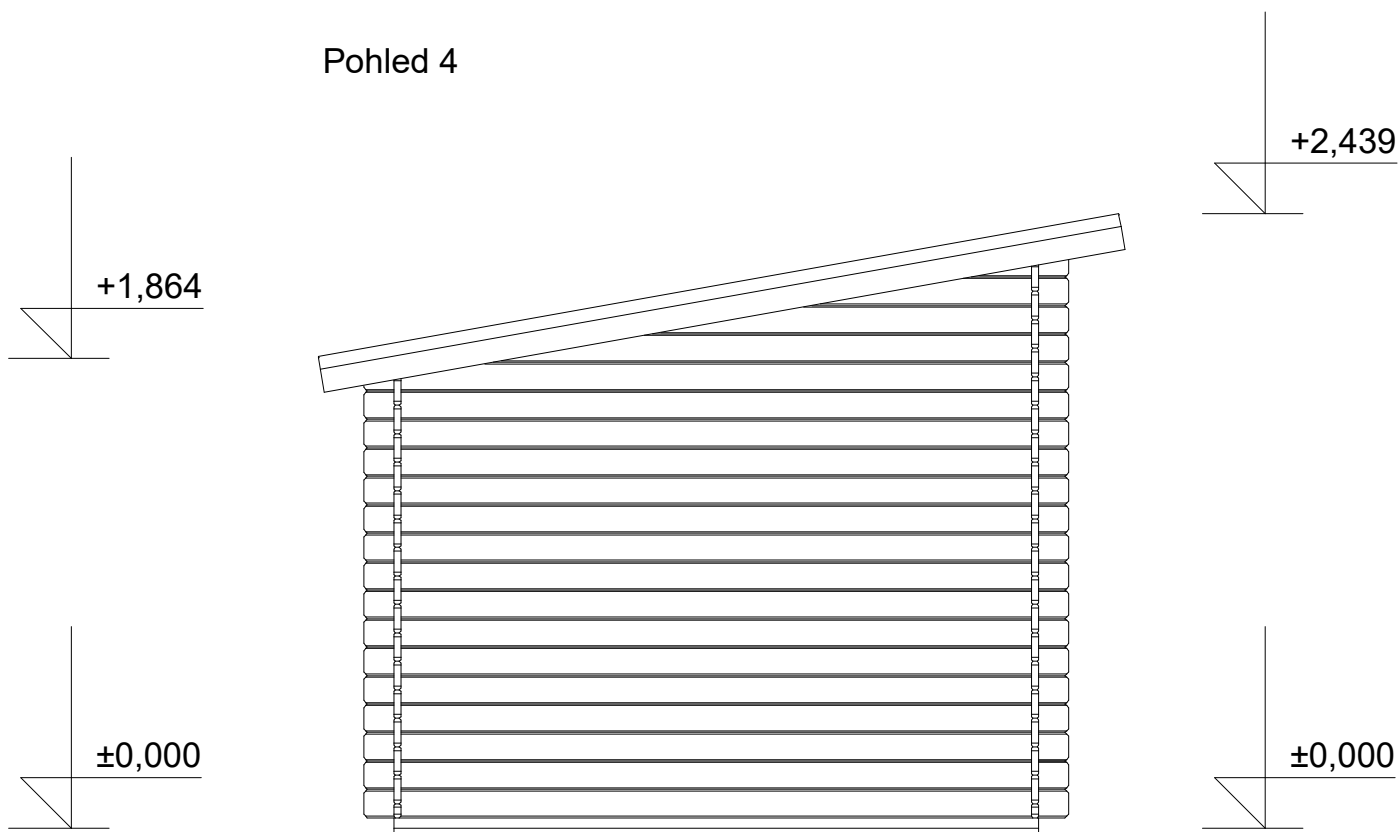

Robin EKO 3,5x2,5/0,3 m, DD

Sklon střechy: 10°
Měřítko: 1:30
Výkres: pohledy

DELTA Svratka s.r.o.

Partyzánská 411, 592 02 Svratka
IČ: 150 50 611, DIČ: CZ 150 50 611
tel.: +420 566 662 215, tel/fax: +420 566 662 554
e-mail: info@deltasvratka.cz
<http://www.deltasvratka.cz/>
Obchodní oddělení: Kozinova 57/2, 102 00 Praha 10
tel/fax: +420 271 750 637, tel.: +420 603 804 264