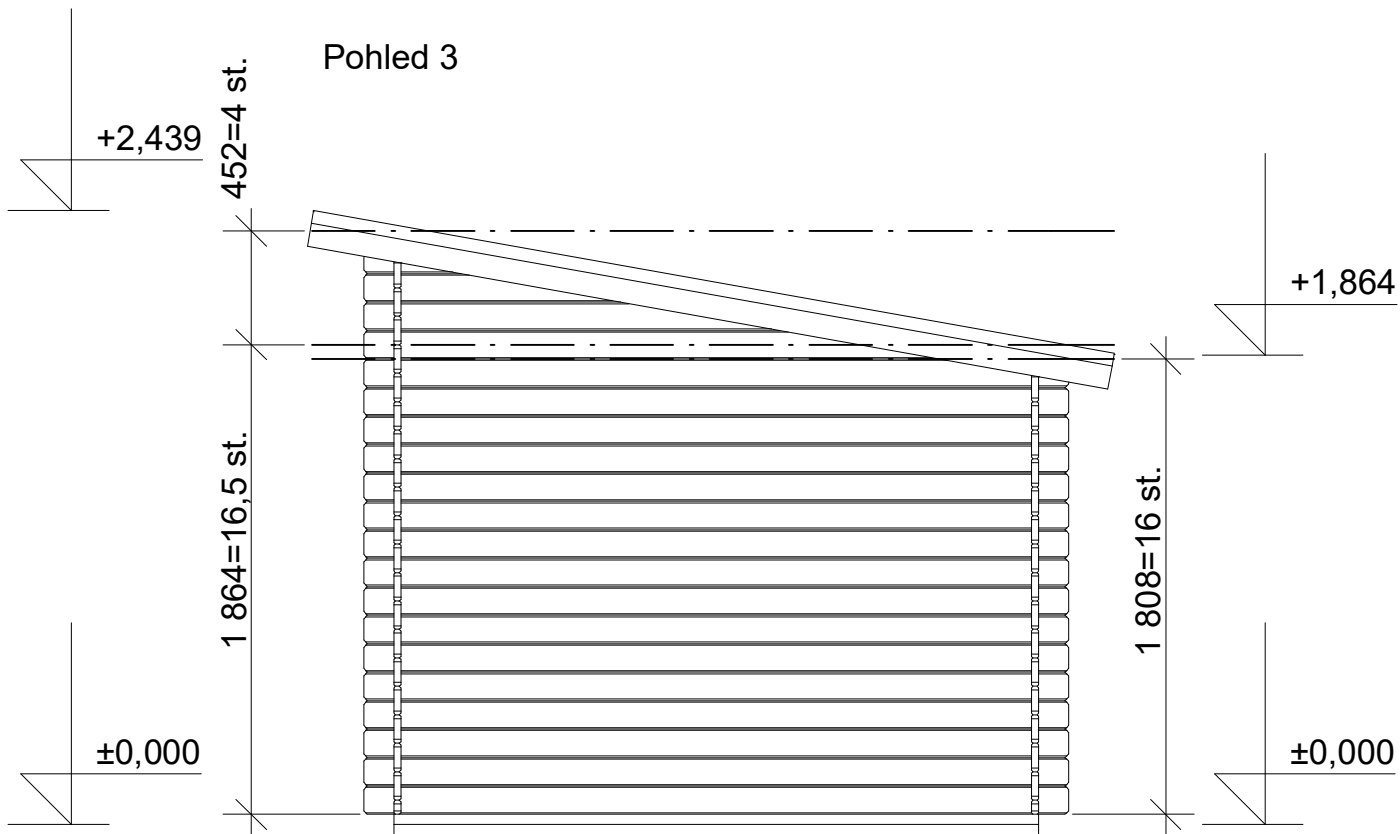

Pohled 2
↓

Pohled 4
→

←
Pohled 3

Robin EKO 3,5x2,5/0,3 m, DD

Sklon střechy: 10°
Měřítko: 1:30
Výkres: pohledy

DELTA Svratka s.r.o.

Partyzánská 411, 592 02 Svratka
IČ: 150 50 611, DIČ: CZ 150 50 611
tel.: +420 566 662 215, tel/fax: +420 566 662 554
e-mail: info@deltasvratka.cz
<http://www.deltasvratka.cz/>

Obchodní oddělení: Kozinova 57/2, 102 00 Praha 10
tel/fax: +420 271 750 637, tel.: +420 603 804 264

Pohled 1

Pohled 2

Robin EKO 3,5x2,5/0,3 m, DD

Sklon střechy: 10°
Měřítko: 1:30
Výkres: pohledy

DELTA Svratka s.r.o.

Robin EKO 3,5x2,5/0,3 m, DD

Sklon střechy: 10°

Měřítko: 1:30

Výkres: základy

DELTA Svatka s.r.o.

Partyzánská 411, 592 02 Svatka

IČ: 150 50 611, DIČ: CZ 150 50 611

tel.: +420 566 662 215, tel/fax: +420 566 662 554