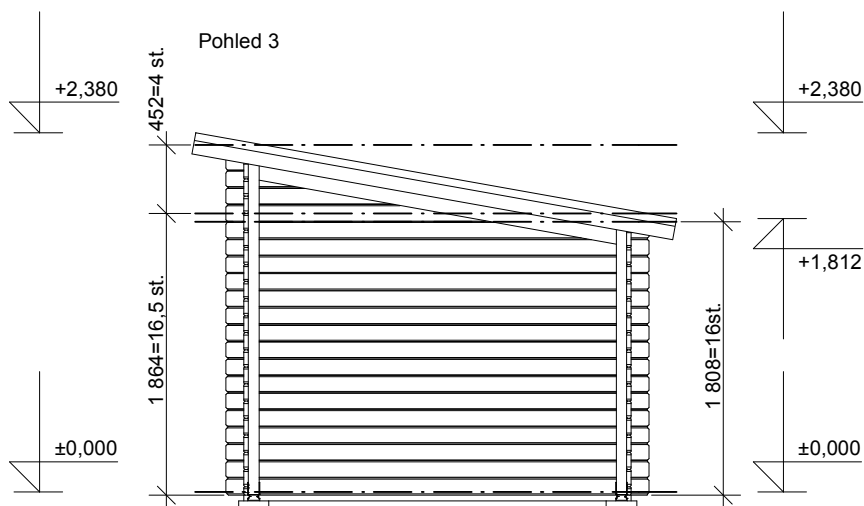

tel/fax: +420 271 750 637, tel.: +420 603 804 264

Robin EKO 3x2,5/0,3 m
- přístřešek 1,4x2,5 m

Sklon střechy: 10°

Měřítko: 1:50

Výkres: základy

DELTA Svratka s.r.o.

Partyzánská 411, 592 02 Svratka

IČ: 150 50 611, DIČ: CZ 150 50 611