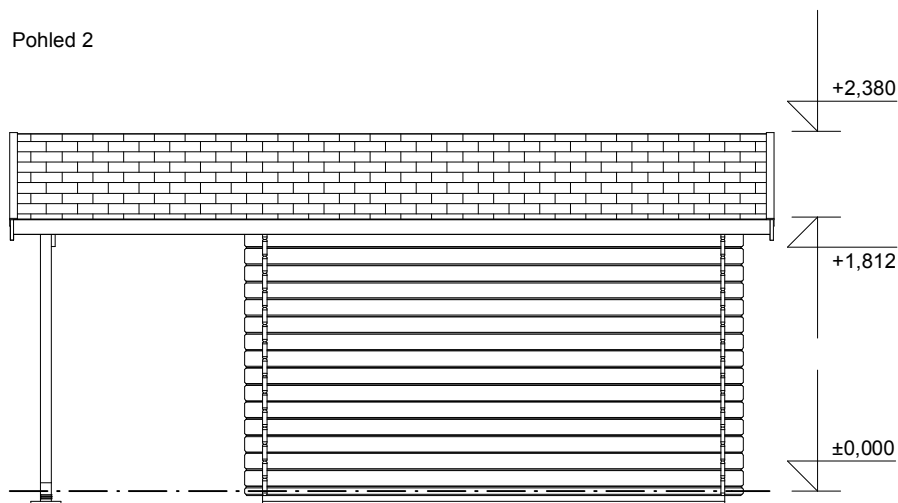

Obchodní oddělení: Kozinova 57/2, 102 00 Praha 10

tel/fax: +420 271 750 637, tel.: +420 603 804 264

Pohled 1

Pohled 2

Robin EKO 3x2,5/0,3 m
- přístřešek 1,4x2,5 m

Sklon střechy: 10°

Měřítko: 1:50

Výkres: pohledy