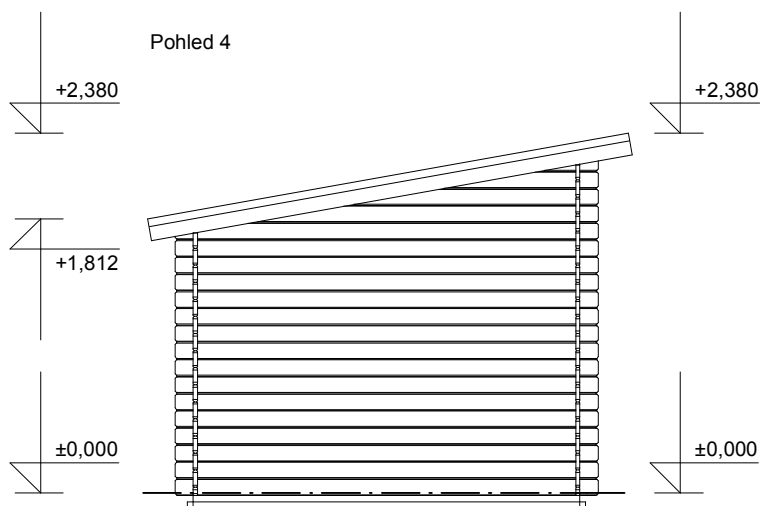

tel/fax: +420 271 750 637, tel.: +420 603 804 264

Robin EKO 3x2,5/0,3 m
- přístřešek 1,4x2,5 m

Sklon střechy: 10°

Měřítko: 1:50

Výkres: základy

DELTA Svratka s.r.o.

Partyzánská 411, 592 02 Svratka

IČ: 150 50 611, DIČ: CZ 150 50 611