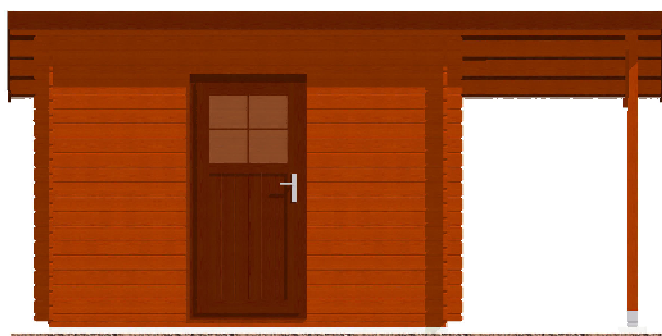

Robin EKO 3x2,5/0,3 m
- přístřešek 1,4x2,5 m

Sklon střechy: 10°

Měřítko: bez měřítka

Výkres: axonometrie

DELTA Svatka s.r.o.

Partyzánská 411, 592 02 Svatka

IČ: 150 50 611, DIČ: CZ 150 50 611

tel.: +420 566 662 215, tel/fax: +420 566 662 554

e-mail: info@deltasvatka.cz

<http://www.deltasvatka.cz/>

Obchodní oddělení: Kozinova 57/2, 102 00 Praha 10

tel/fax: +420 271 750 637, tel.: +420 603 804 264