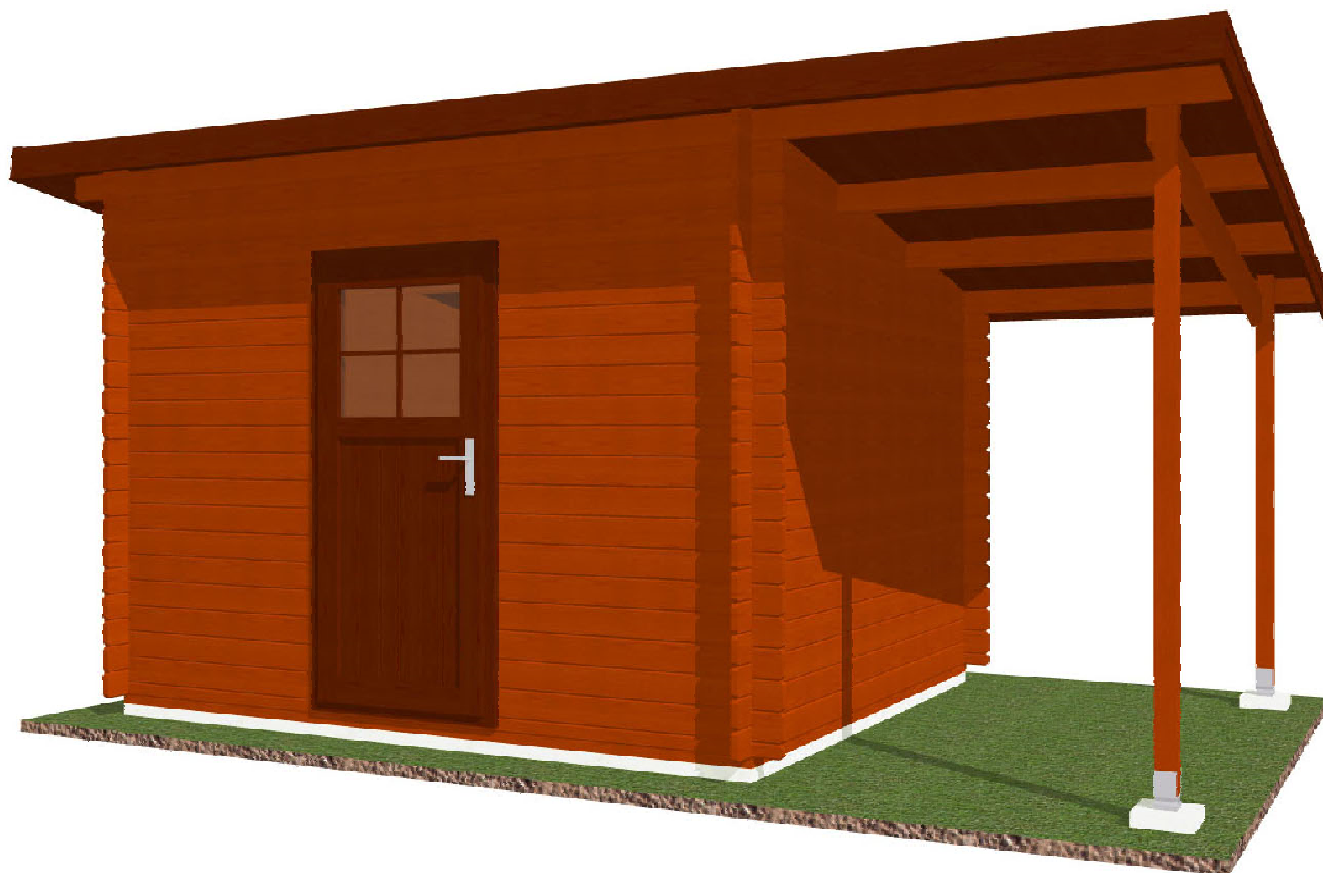

Robin EKO 3x2,5/0,3 m
- přístřešek 1,4x2,5 m

Sklon střechy: 10°

Měřítko: bez měřítka

Výkres: axonometrie

DELTA Svatka s.r.o.

Partyzánská 411, 592 02 Svatka

IČ: 150 50 611, DIČ: CZ 150 50 611

tel.: +420 566 662 215, tel/fax: +420 566 662 554

e-mail: info@deltasvatka.cz

<http://www.deltasvatka.cz/>

Obchodní oddělení: Kozinova 57/2, 102 00 Praha 10

tel/fax: +420 271 750 637, tel.: +420 603 804 264