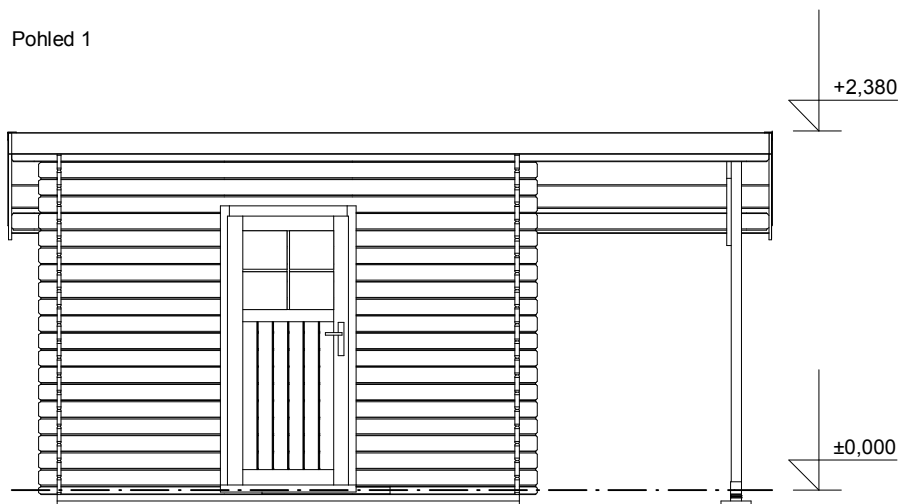

Obchodní oddělení: Kozinova 57/2, 102 00 Praha 10

tel/fax: +420 271 750 637, tel.: +420 603 804 264

Pohled 1

Pohled 2

Robin EKO 3x2,5/0,3 m
- přístřešek 1,4x2,5 m

Sklon střechy: 10°

Měřítko: 1:50

Výkres: pohledy