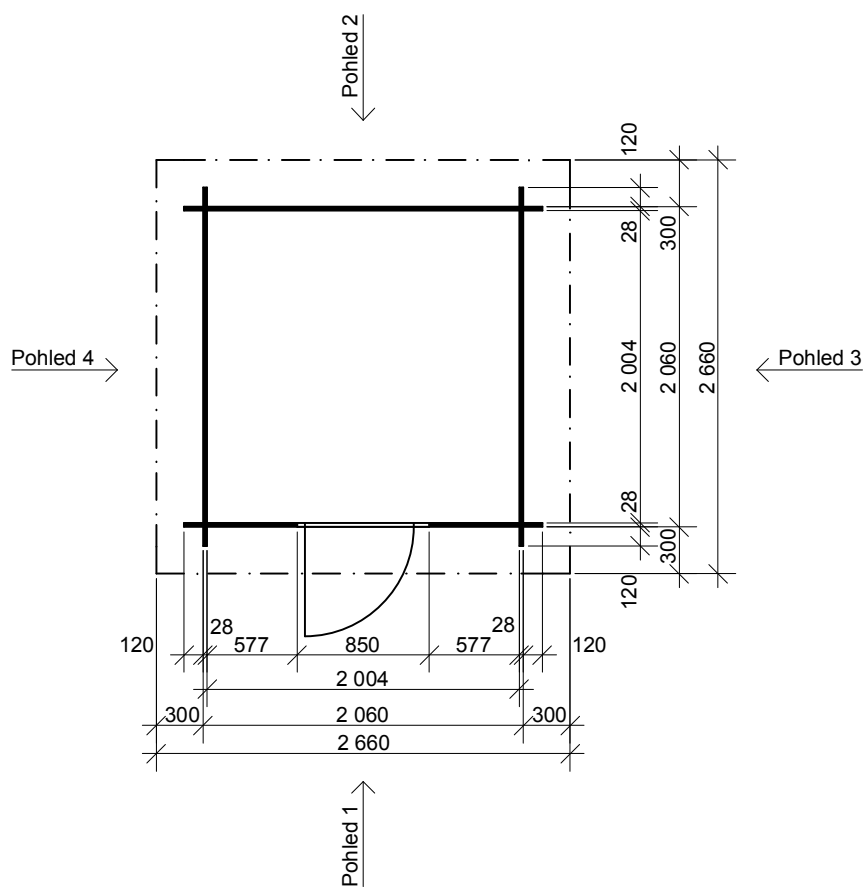

e-mail: info@deltasvratka.cz

<http://www.deltasvratka.cz/>

Obchodní oddělení: Kozinova 57/2, 102 00 Praha 10

tel/fax: +420 271 750 637, tel.: +420 603 804 264

Robin 2x2/0,3 m

Sklon střechy: 9°

Měřítko: 1:50

Obchodní oddělení: Kozinova 57/2, 102 00 Praha 10

tel/fax: +420 271 750 637, tel.: +420 603 804 264

Robin 2x2/0,3 m

Sklon střechy: 9°

Měřítko: 1:50

Výkres: pohledy

DELTA Svratka s.r.o.

Partyzánská 411, 592 02 Svratka

Pohled 1

Pohled 3

Pohled 2

Pohled 4

Robin 2x2/0,3 m

Sklon střechy: 9°

Měřítko: 1:50

Výkres: základy