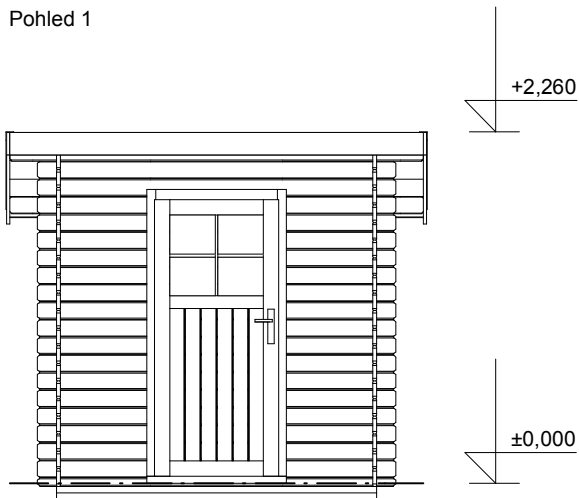

Pohled 1

Pohled 3

Pohled 2

Pohled 4

Robin 2x2/0,3 m

Sklon střechy: 9°

Měřítko: 1:50

Výkres: základy