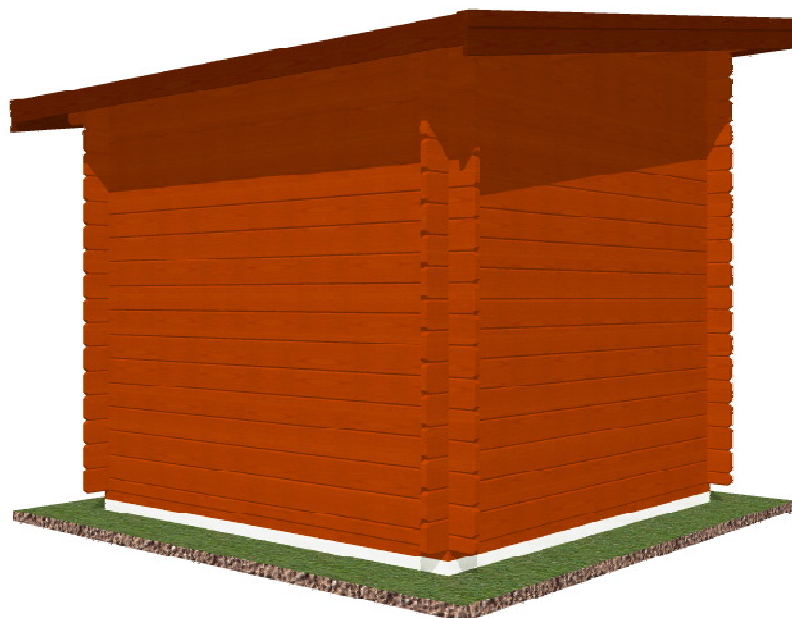

Robin 2x2/0,3 m

Sklon střechy: 9°

Měřítko: bez měřítka

Výkres: axonometrie

DELTA Svratka s.r.o.

Partyzánská 411, 592 02 Svratka

IČ: 150 50 611, DIČ: CZ 150 50 611

tel.: +420 566 662 215, tel/fax: +420 566 662 554

e-mail: info@deltasvratka.cz

<http://www.deltasvratka.cz/>

Obchodní oddělení: Kozinova 57/2, 102 00 Praha 10

tel/fax: +420 271 750 637, tel.: +420 603 804 264