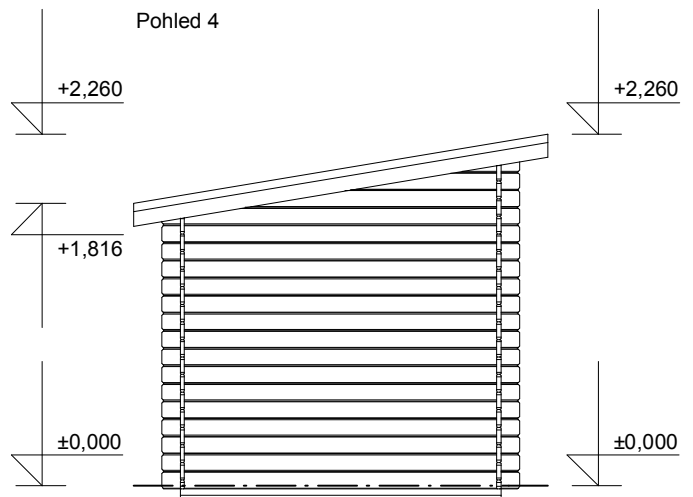

Pohled 1

Pohled 3

Pohled 2

Pohled 4

Robin 2x2/0,3 m

Sklon střechy: 9°

Měřítko: 1:50

Výkres: základy