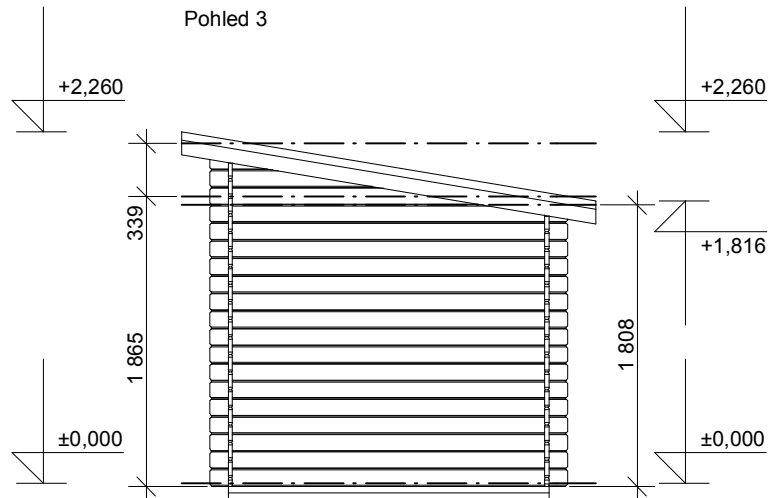

Obchodní oddělení: Kozinova 57/2, 102 00 Praha 10

tel/fax: +420 271 750 637, tel.: +420 603 804 264

Robin 2x2/0,3 m

Sklon střechy: 9°

Měřítko: 1:50

Výkres: pohledy

DELTA Svratka s.r.o.

Partyzánská 411, 592 02 Svratka

Pohled 1

Pohled 3

Pohled 2

Pohled 4

Robin 2x2/0,3 m

Sklon střechy: 9°

Měřítko: 1:50

Výkres: základy