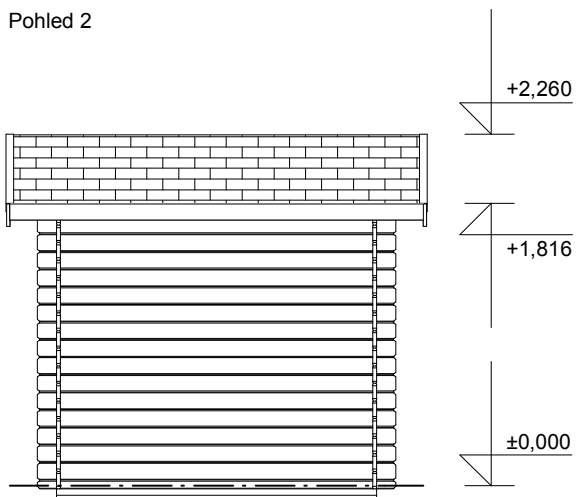

Pohled 1

Pohled 3

Pohled 2

Pohled 4

Robin 2x2/0,3 m

Sklon střechy: 9°

Měřítko: 1:50

Výkres: základy