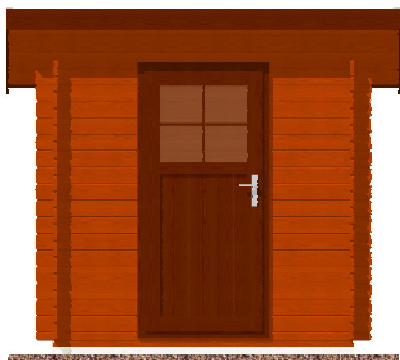

Robin 2x2/0,3 m

Sklon střechy: 9°

Měřítko: bez měřítka

Výkres: axonometrie

DELTA Svratka s.r.o.

Partyzánská 411, 592 02 Svratka

IČ: 150 50 611, DIČ: CZ 150 50 611

tel.: +420 566 662 215, tel/fax: +420 566 662 554

e-mail: info@deltasvratka.cz

<http://www.deltasvratka.cz/>

Obchodní oddělení: Kozinova 57/2, 102 00 Praha 10

tel/fax: +420 271 750 637, tel.: +420 603 804 264

Robin 2x2/0,3 m

Sklon střechy: 9°

Měřítko: 1:50

Pohled 1

Pohled 3

Pohled 2

Pohled 4

Robin 2x2/0,3 m

Sklon střechy: 9°

Měřítko: 1:50

Výkres: základy