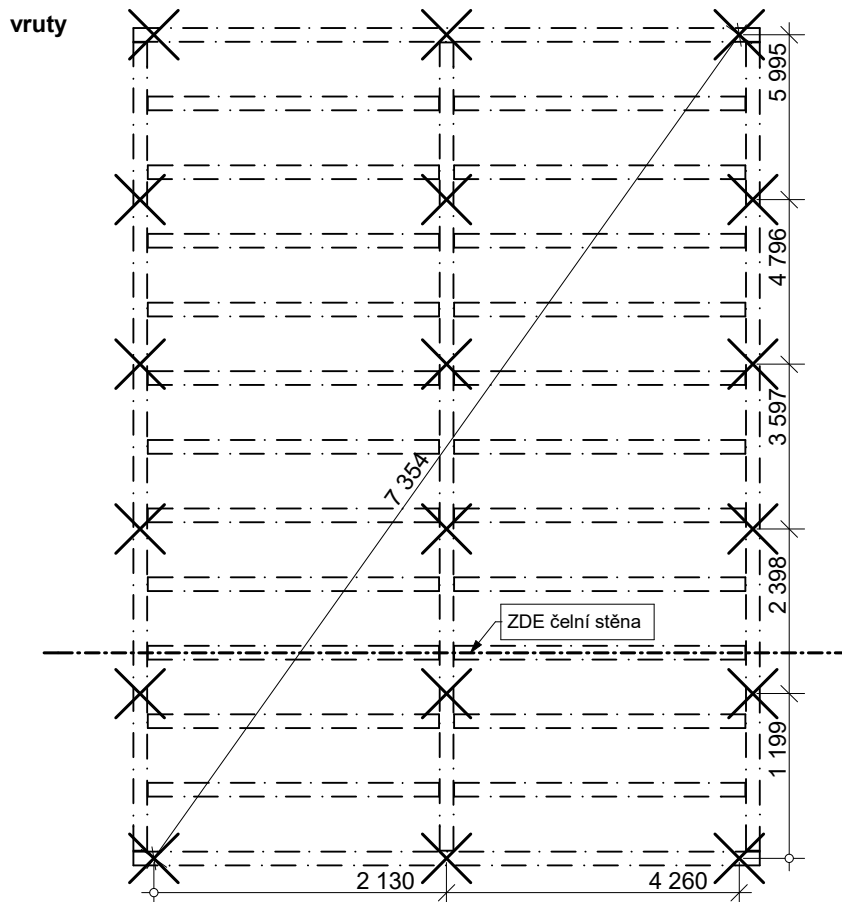

VRUTY, ZESÍLENÝ ROŠT

LUKA

Rozměr domku: 4,5x4,5 m

Síla stěny: 33 mm

Výkres: půdorys

DELTA Svatka s.r.o.

Partyzánská 411, 592 02 Svatka

IČ: 150 50 611, DIČ: CZ 150 50 611

Kusovník:

100x100x2120	22 ks
100x100x4560	2 ks
100x100x5885	3 ks

třmen vnitřní	4 ks
třmen vnější	46 ks

vrut	18 ks
------	-------

Přesné umístění vrutů je závislé na průchodnosti terénu. V případě překážky v půdě se vrut umístí na nejbližší možné místo.