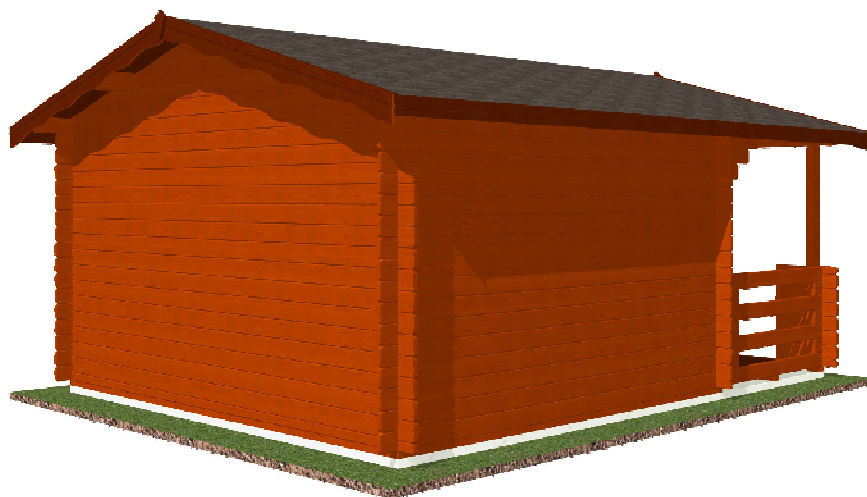

Luka EKO 3,5x2,5/1,7 m, DD  
- terasa 3,5x1,5 m

Sklon střechy: 16°  
Měřítko: bez měřítka  
Výkres: axonometrie

**DELTA Svatka s.r.o.**

Partyzánská 411, 592 02 Svatka  
IČ: 150 50 611, DIČ: CZ 150 50 611  
tel.: +420 566 662 215, tel/fax: +420 566 662 554  
e-mail: [info@deltasvatka.cz](mailto:info@deltasvatka.cz)

<http://www.deltasvatka.cz/>  
Obchodní oddělení: Kozinova 57/2, 102 00 Praha 10  
tel/fax: +420 271 750 637, tel.: +420 603 804 264

Luka EKO 3,5x2,5/1,7 m, DD  
- terasa 3,5x1,5 m

Sklon střechy: 16°  
Měřítko: 1:40  
Výkres: půdorys