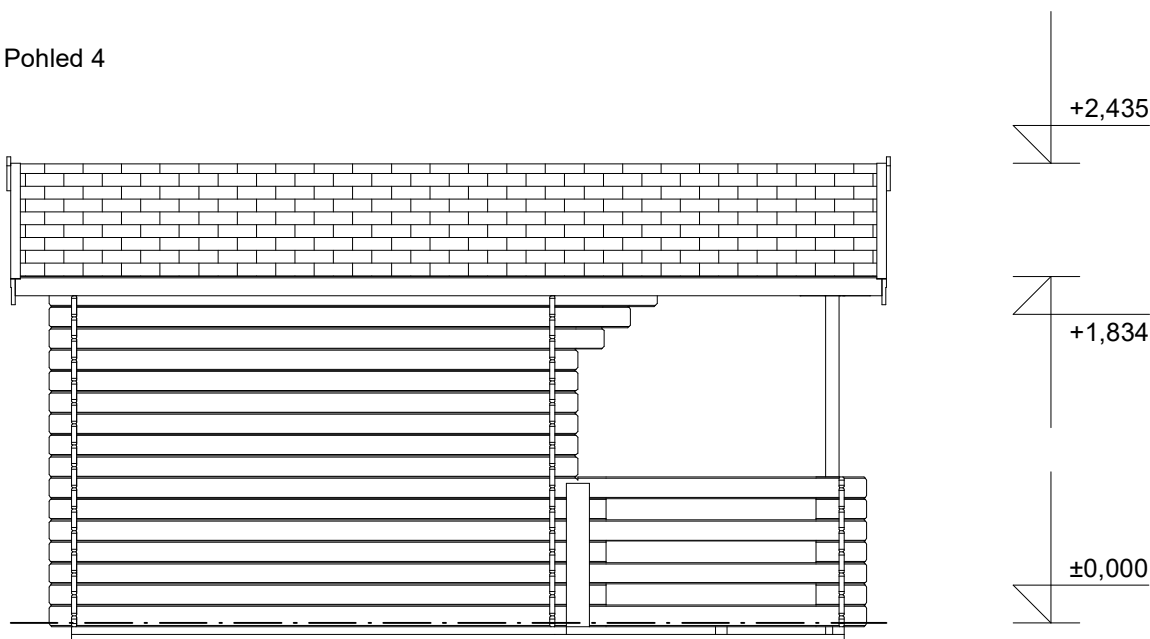

<http://www.deltasvratka.cz/>  
Obchodní oddělení: Kozinova 57/2, 102 00 Praha 10  
tel/fax: +420 271 750 637, tel.: +420 603 804 264

Pohled 3

Pohled 4

Luka EKO 3,5x2,5/1,7 m, DD  
- terasa 3,5x1,5 m

Sklon střechy: 16°  
Měřítko: 1:40  
Výkres: základy