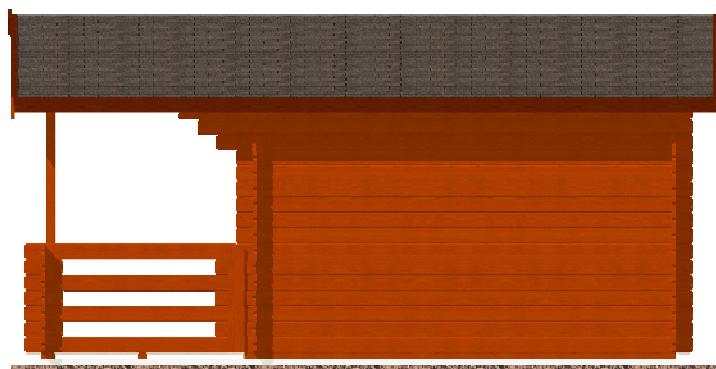

Luka EKO 3,5x2,5/1,7 m, DD  
- terasa 3,5x1,5 m

Sklon střechy: 16°  
Měřítko: bez měřítka  
Výkres: axonometrie

**DELTA Svatka s.r.o.**

Partyzánská 411, 592 02 Svatka  
IČ: 150 50 611, DIČ: CZ 150 50 611  
tel.: +420 566 662 215, tel/fax: +420 566 662 554  
e-mail: [info@deltasvatka.cz](mailto:info@deltasvatka.cz)

<http://www.deltasvatka.cz/>  
Obchodní oddělení: Kozinova 57/2, 102 00 Praha 10  
tel/fax: +420 271 750 637, tel.: +420 603 804 264

Luka EKO 3,5x2,5/1,7 m, DD  
- terasa 3,5x1,5 m

Sklon střechy: 16°  
Měřítko: 1:40  
Výkres: půdorys