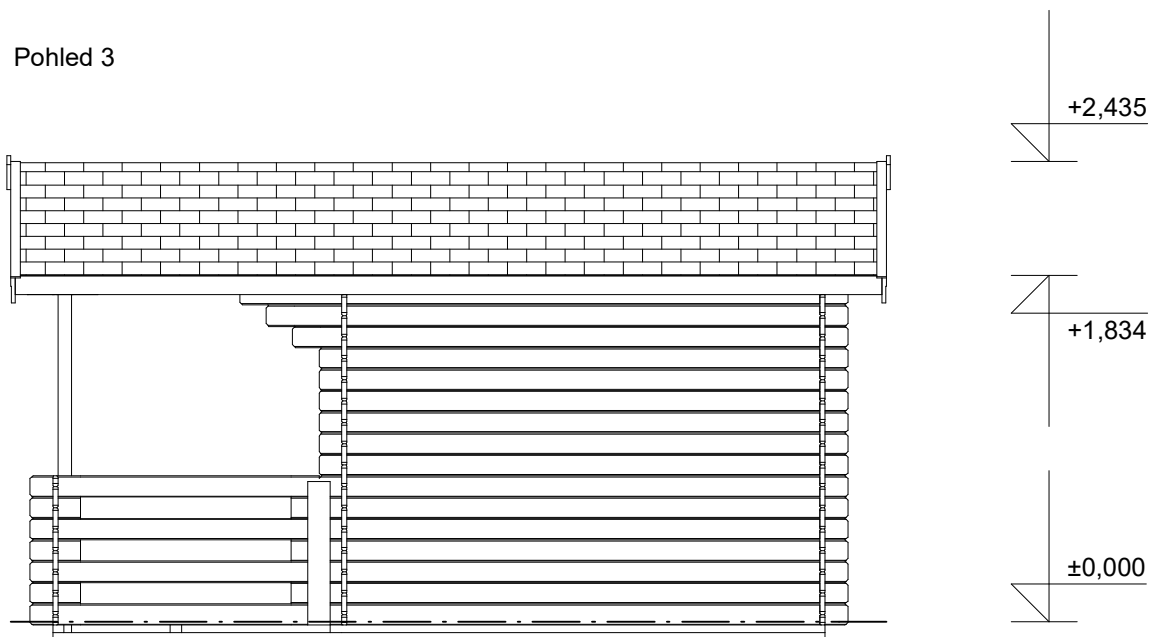

Luka EKO 3,5x2,5/1,7 m, DD
- terasa 3,5x1,5 m

Sklon střechy: 16°
Měřítko: 1:40
Výkres: pohledy

DELTA Svratka s.r.o.

Partyzánská 411, 592 02 Svratka
IČ: 150 50 611, DIČ: CZ 150 50 611
tel.: +420 566 662 215, tel/fax: +420 566 662 554
e-mail: info@deltasvratka.cz

<http://www.deltasvratka.cz/>
Obchodní oddělení: Kozinova 57/2, 102 00 Praha 10
tel/fax: +420 271 750 637, tel.: +420 603 804 264

Pohled 3