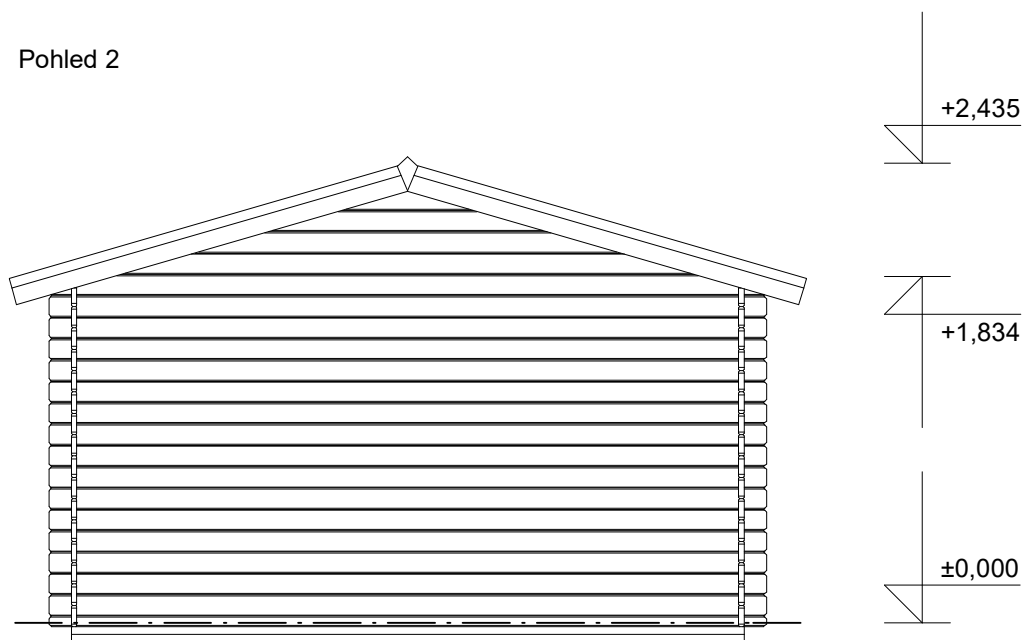

<http://www.deltasvratka.cz/>  
Obchodní oddělení: Kozinova 57/2, 102 00 Praha 10  
tel/fax: +420 271 750 637, tel.: +420 603 804 264

Pohled 1

Pohled 2

Luka EKO 3,5x2,5/1,7 m, DD  
- terasa 3,5x1,5 m

Sklon střechy: 16°  
Měřítko: 1:40  
Výkres: pohledy