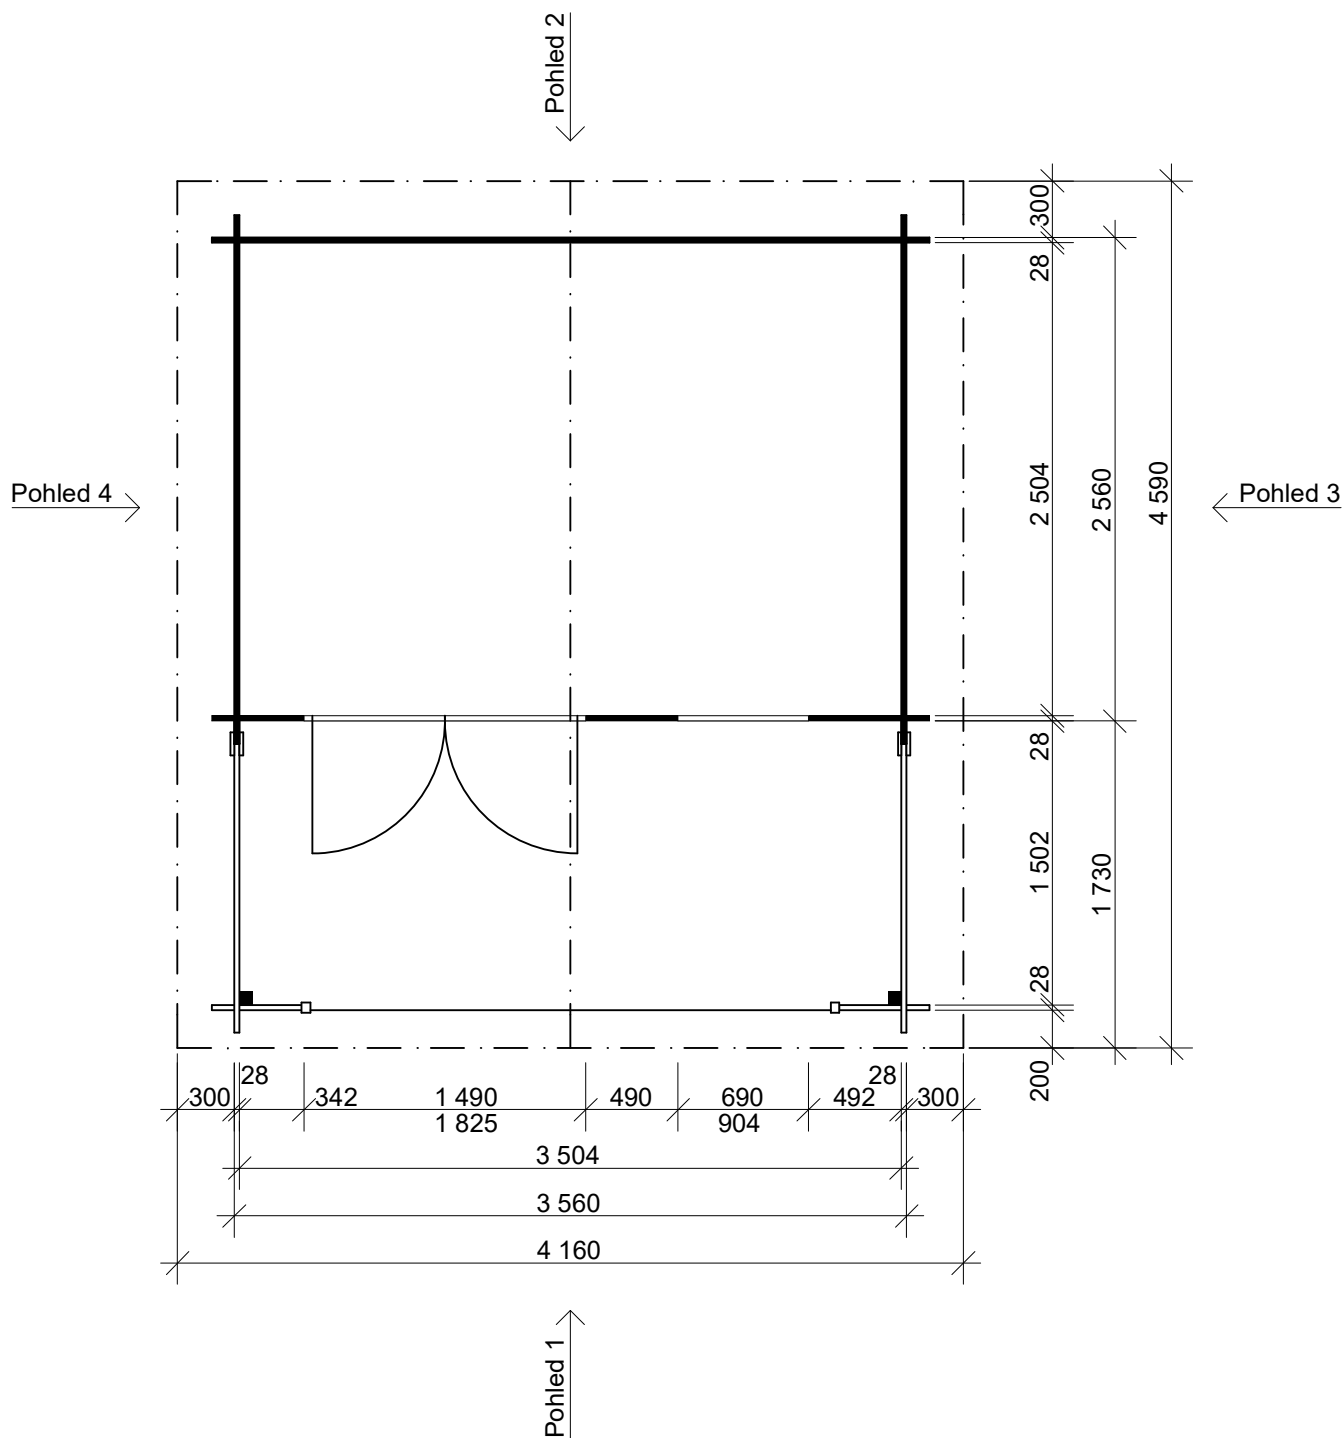

Luka EKO 3,5x2,5/1,7 m, DD  
- terasa 3,5x1,5 m

Sklon střechy: 16°  
Měřítko: bez měřítka  
Výkres: axonometrie

**DELTA Svatka s.r.o.**

Partyzánská 411, 592 02 Svatka  
IČ: 150 50 611, DIČ: CZ 150 50 611  
tel.: +420 566 662 215, tel/fax: +420 566 662 554  
e-mail: [info@deltasvatka.cz](mailto:info@deltasvatka.cz)

<http://www.deltasvatka.cz/>  
Obchodní oddělení: Kozinova 57/2, 102 00 Praha 10  
tel/fax: +420 271 750 637, tel.: +420 603 804 264

Luka EKO 3,5x2,5/1,7 m, DD  
- terasa 3,5x1,5 m

Sklon střechy: 16°  
Měřítko: 1:40  
Výkres: půdorys

Obchodní oddělení: Kozinova 57/2, 102 00 Praha 10  
tel/fax: +420 271 750 637, tel.: +420 603 804 264

Luka EKO 3,5x2,5/1,7 m, DD  
- terasa 3,5x1,5 m

Sklon střechy: 16°  
Měřítko: 1:40  
Výkres: pohledy