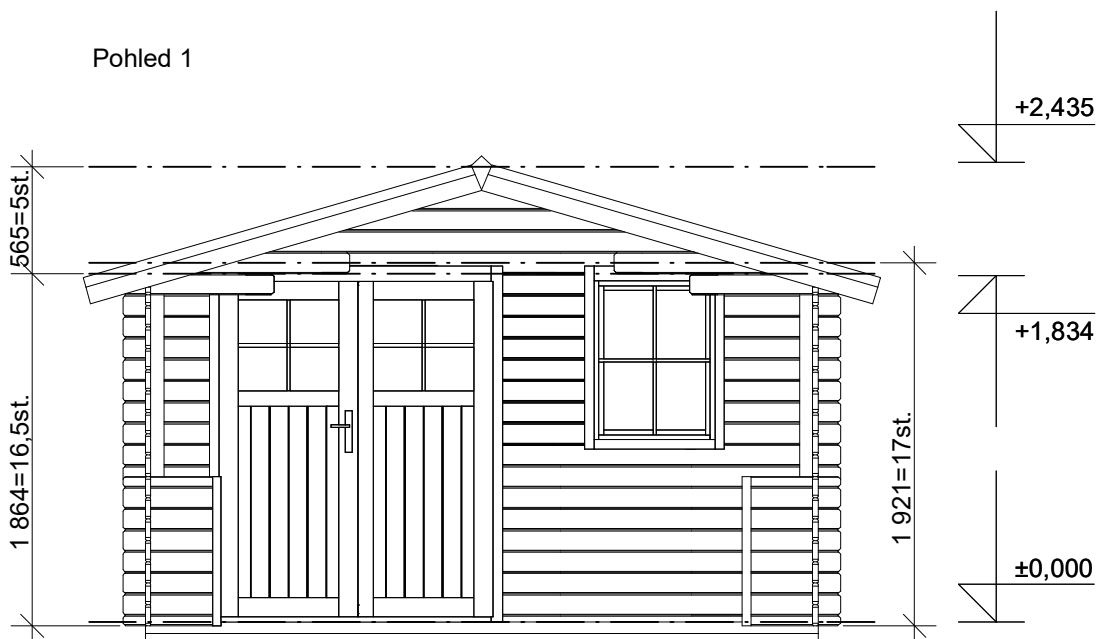

Obchodní oddělení: Kozinova 57/2, 102 00 Praha 10  
tel/fax: +420 271 750 637, tel.: +420 603 804 264

Luka EKO 3,5x2,5/1,7 m, DD  
- terasa 3,5x1,5 m

Sklon střechy: 16°  
Měřítko: 1:40  
Výkres: pohledy

<http://www.deltasvratka.cz/>  
Obchodní oddělení: Kozinova 57/2, 102 00 Praha 10  
tel/fax: +420 271 750 637, tel.: +420 603 804 264

Pohled 1

Pohled 2

Luka EKO 3,5x2,5/1,7 m, DD  
- terasa 3,5x1,5 m

Sklon střechy: 16°  
Měřítko: 1:40  
Výkres: pohledy