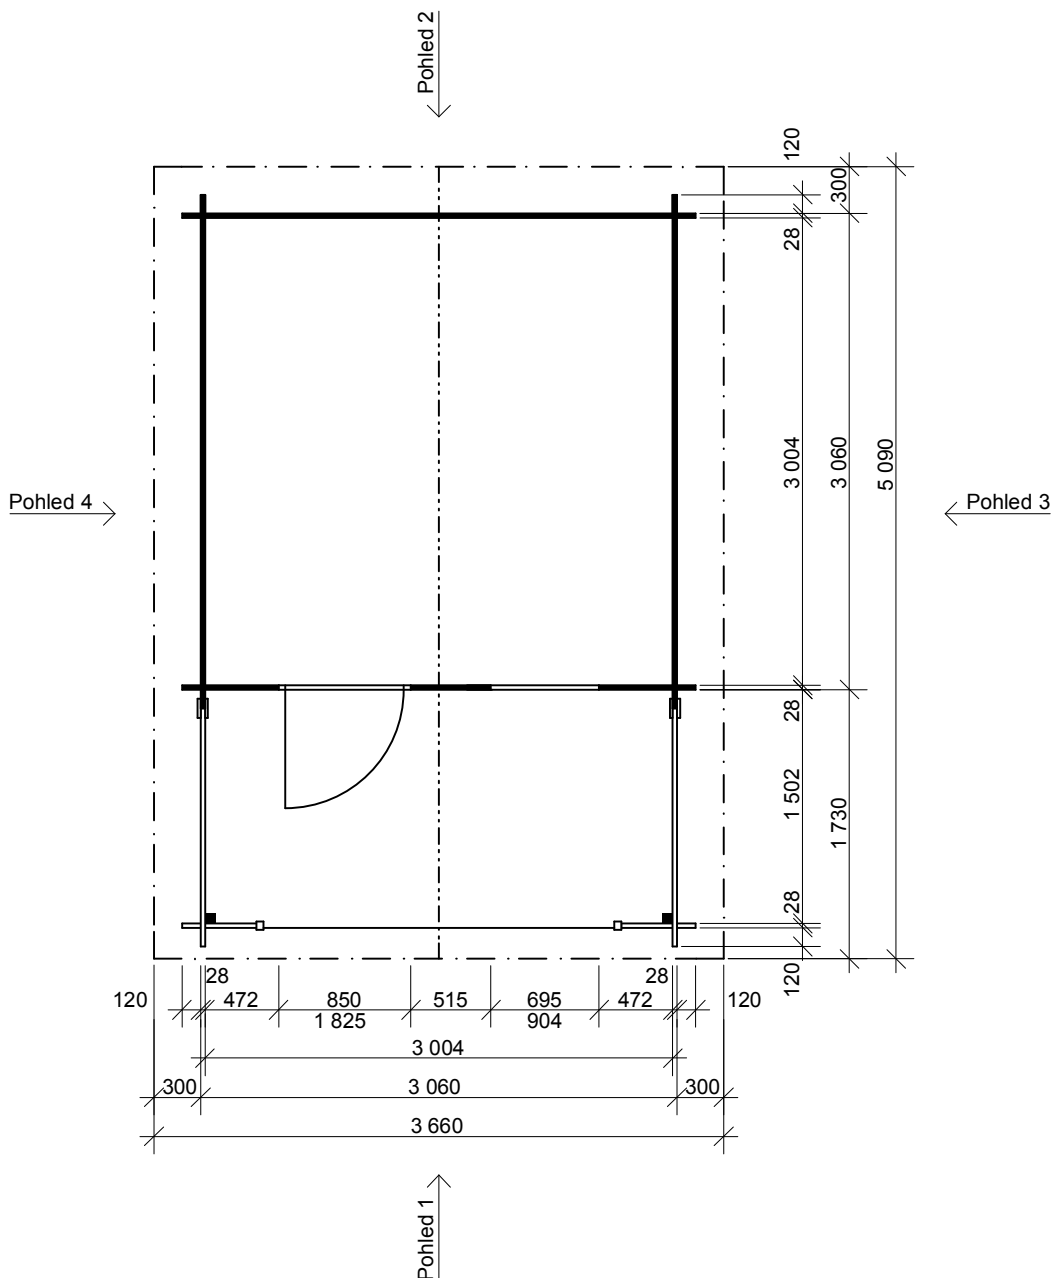

Obchodní oddělení: Kozinova 57/2, 102 00 Praha 10

tel/fax: +420 271 750 637, tel.: +420 603 804 264

Luka EKO 3x3/1,7 m
- terasa 3x1,5 m

Sklon střechy: 18°

Měřítko: 1:50

Výkres: pohledy

DELTA Svratka s.r.o.

Partyzánská 411, 592 02 Svratka