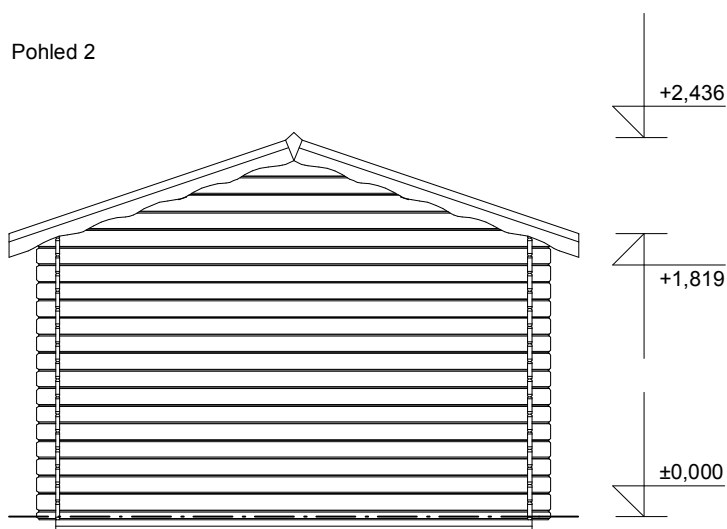

Luka EKO 3x3/1,7 m
- terasa 3x1,5 m

Sklon střechy: 18°

Měřítko: 1:50

Výkres: pohledy

DELTA Svratka s.r.o.

Partyzánská 411, 592 02 Svratka

IČ: 150 50 611, DIČ: CZ 150 50 611

tel.: +420 566 662 215, tel/fax: +420 566 662 554