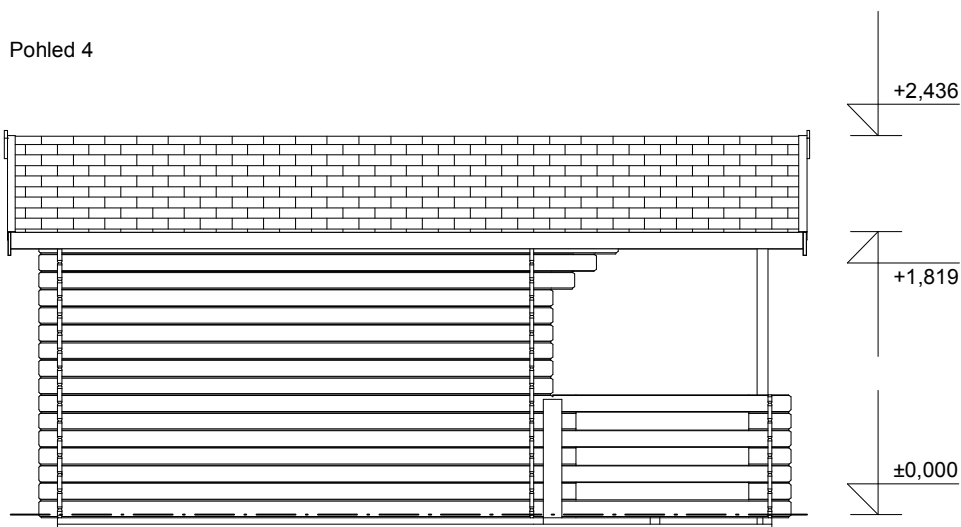

Luka EKO 3x3/1,7 m
- terasa 3x1,5 m

Sklon střechy: 18°

Měřítko: 1:50

Výkres: pohledy

DELTA Svratka s.r.o.

Partyzánská 411, 592 02 Svratka

IČ: 150 50 611, DIČ: CZ 150 50 611

tel.: +420 566 662 215, tel/fax: +420 566 662 554

e-mail: info@deltasvratka.cz

<http://www.deltasvratka.cz/>

Obchodní oddělení: Kozinova 57/2, 102 00 Praha 10

tel/fax: +420 271 750 637, tel.: +420 603 804 264

Pohled 4