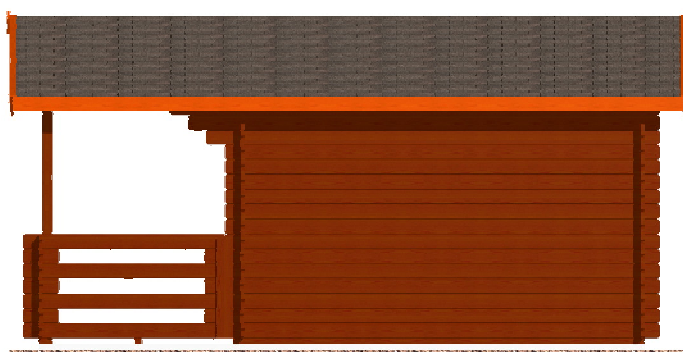

Luka EKO 3x3/1,7 m
- terasa 3x1,5 m

Sklon střechy: 18°

Měřítko: bez měřítka

Výkres: axonometrie

DELTA Svatka s.r.o.

Partyzánská 411, 592 02 Svatka

IČ: 150 50 611, DIČ: CZ 150 50 611

tel.: +420 566 662 215, tel/fax: +420 566 662 554

e-mail: info@deltasvatka.cz

<http://www.deltasvatka.cz/>

Obchodní oddělení: Kozinova 57/2, 102 00 Praha 10

tel/fax: +420 271 750 637, tel.: +420 603 804 264