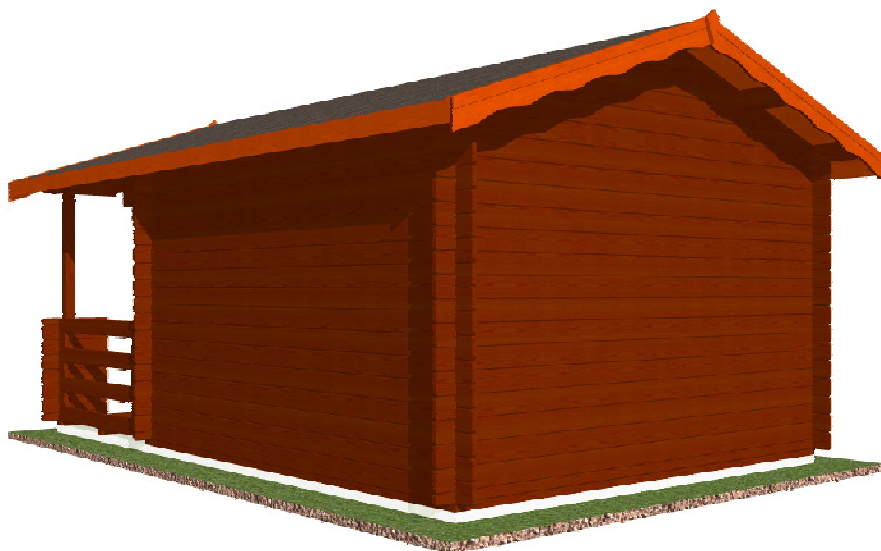

Luka EKO 3x3/1,7 m
- terasa 3x1,5 m

Sklon střechy: 18°

Měřítko: bez měřítka

Výkres: axonometrie

DELTA Svatka s.r.o.

Partyzánská 411, 592 02 Svatka

IČ: 150 50 611, DIČ: CZ 150 50 611

tel.: +420 566 662 215, tel/fax: +420 566 662 554

e-mail: info@deltasvatka.cz

<http://www.deltasvatka.cz/>

Obchodní oddělení: Kozinova 57/2, 102 00 Praha 10

tel/fax: +420 271 750 637, tel.: +420 603 804 264