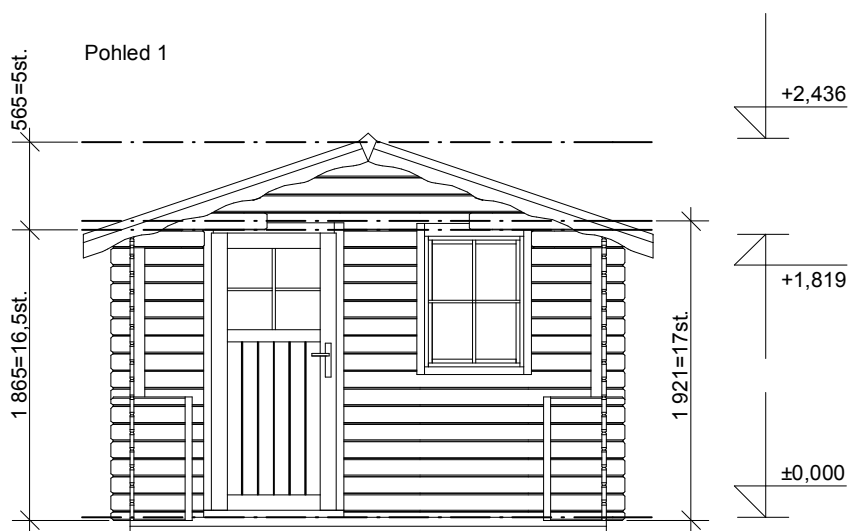

Luka EKO 3x3/1,7 m
- terasa 3x1,5 m

Sklon střechy: 18°

Měřítko: 1:50

Výkres: pohledy

DELTA Svratka s.r.o.

Partyzánská 411, 592 02 Svratka

IČ: 150 50 611, DIČ: CZ 150 50 611

tel.: +420 566 662 215, tel/fax: +420 566 662 554