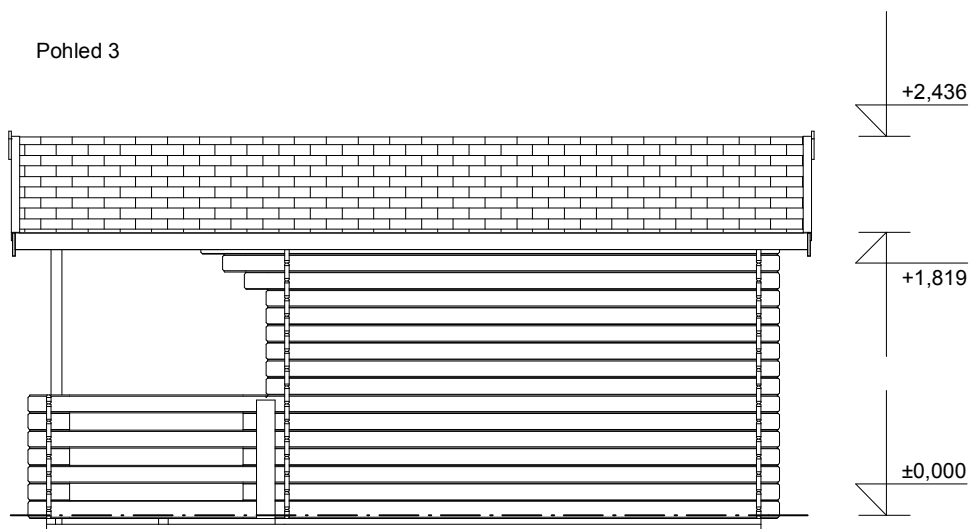

Luka EKO 3x3/1,7 m
- terasa 3x1,5 m

Sklon střechy: 18°

Měřítko: 1:50

Výkres: pohledy

DELTA Svratka s.r.o.

Partyzánská 411, 592 02 Svratka

IČ: 150 50 611, DIČ: CZ 150 50 611

tel.: +420 566 662 215, tel/fax: +420 566 662 554

e-mail: info@deltasvratka.cz

<http://www.deltasvratka.cz/>

Obchodní oddělení: Kozinova 57/2, 102 00 Praha 10

tel/fax: +420 271 750 637, tel.: +420 603 804 264

Pohled 3