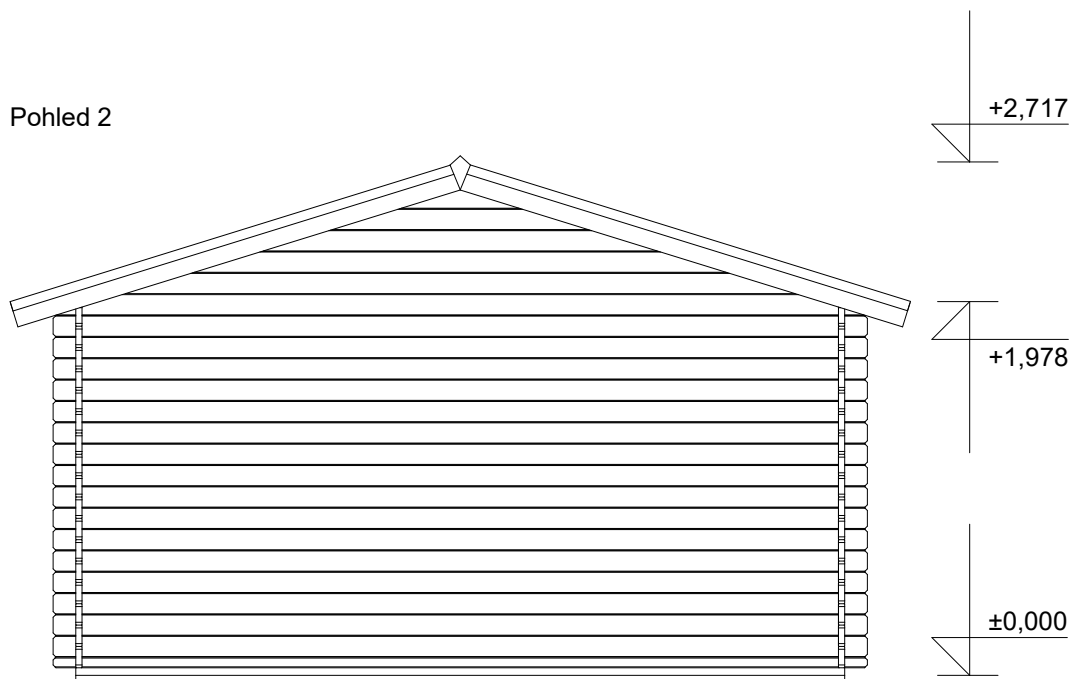

Laura 4x3,5/0,7 m

Sklon střechy: 17°

Měřítko: 1:40

Výkres: pohledy

DELTA Svratka s.r.o.

Partyzánská 411, 592 02 Svratka

IČ: 150 50 611, DIČ: CZ 150 50 611

e-mail: info@deltasvratka.cz

<http://www.deltasvratka.cz/>

Obchodní oddělení: Kozinova 57/2, 102 00 Praha 10