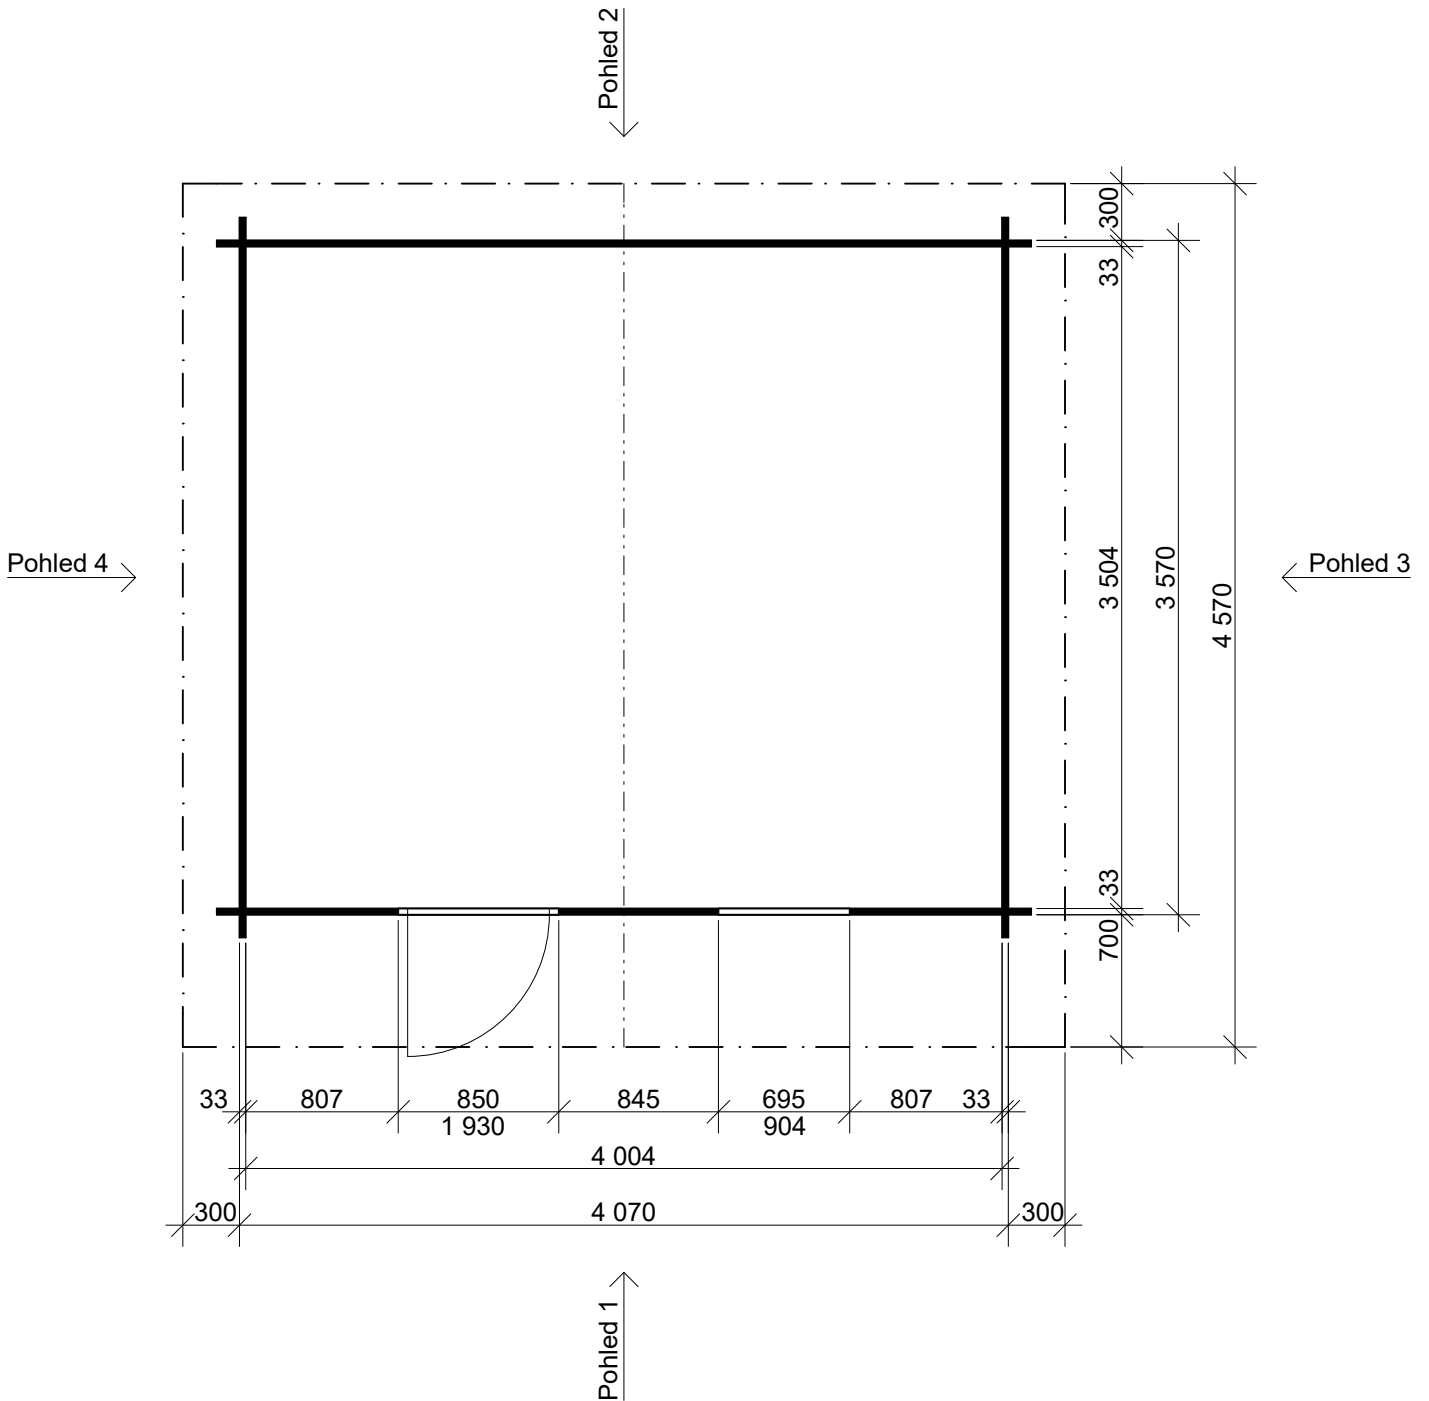

Laura 4x3,5/0,7 m

Sklon střechy: 17°

Měřítko: bez měřítka

Výkres: perspektiva

DELTA Svatka s.r.o.

Partyzánská 411, 592 02 Svatka
IČ: 150 50 611, DIČ: CZ 150 50 611
e-mail: info@deltasvatka.cz
<http://www.deltasvatka.cz/>

Obchodní oddělení: Kozinova 57/2, 102 00 Praha 10

Laura 4x3,5/0,7 m

Sklon střechy: 17°

Měřítko: 1:40

Výkres: půdorys

DELTA Svratka s.r.o.

Partyzánská 411, 592 02 Svratka

IČ: 150 50 611, DIČ: CZ 150 50 611

e-mail: info@deltasvratka.cz

http://www.deltasvratka.cz/

Obchodní oddělení: Kozinova 57/2, 102 00 Praha 10

Laura 4x3,5/0,7 m

Sklon střechy: 17°

Měřítko: 1:40

Výkres: pohledy

DELTA Svratka s.r.o.

Pohled 3

Laura 4x3,5/0,7 m

Sklon střechy: 17°

Měřítko: 1:40

Výkres: základy

DELTA Svatka s.r.o.

Partyzánská 411, 592 02 Svatka

IČ: 150 50 611, DIČ: CZ 150 50 611