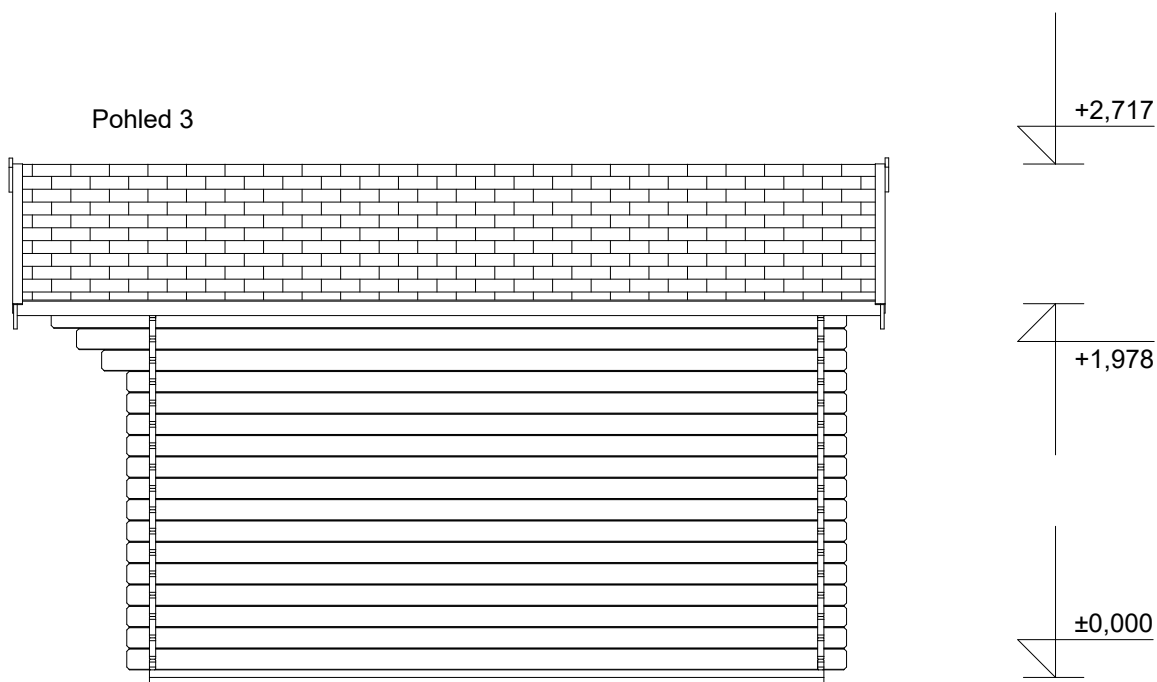

Pohled 3

Laura 4x3,5/0,7 m

Sklon střechy: 17°

Měřítko: 1:40

Výkres: základy

DELTA Svatka s.r.o.

Partyzánská 411, 592 02 Svatka

IČ: 150 50 611, DIČ: CZ 150 50 611