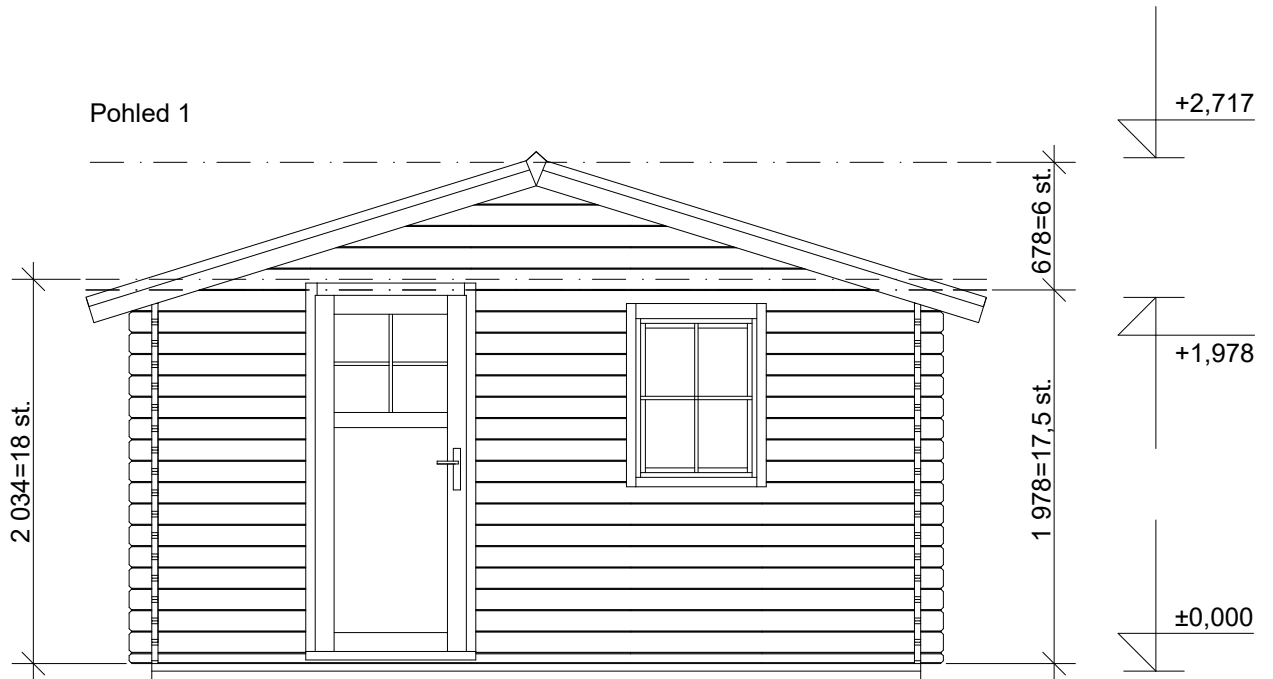

Laura 4x3,5/0,7 m

Sklon střechy: 17°

Měřítko: 1:40

Výkres: pohledy

DELTA Svratka s.r.o.

Partyzánská 411, 592 02 Svratka

IČ: 150 50 611, DIČ: CZ 150 50 611

e-mail: info@deltasvratka.cz

<http://www.deltasvratka.cz/>

Obchodní oddělení: Kozinova 57/2, 102 00 Praha 10