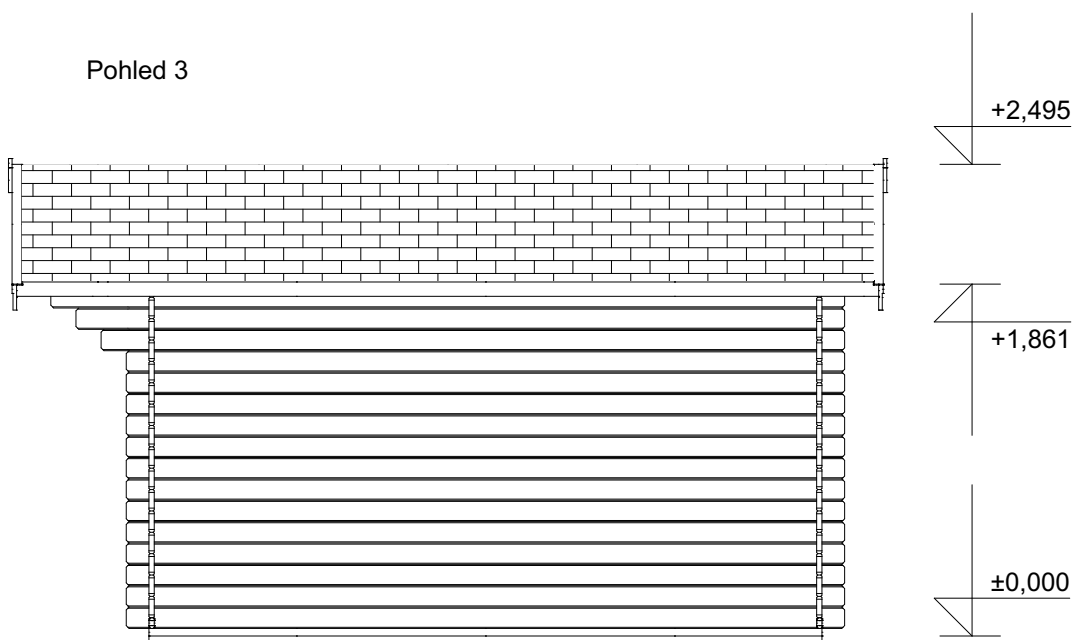

Obchodní oddělení: Kozinova 57/2, 102 00 Praha 10

Pohled 3

Laura 3x3,5 m

Sklon střechy: 19°

Měřítko: 1:40

Výkres: základy

DELTA Svatka s.r.o.

Partyzánská 411, 592 02 Svatka
IČ: 150 50 611, DIČ: CZ 150 50 611