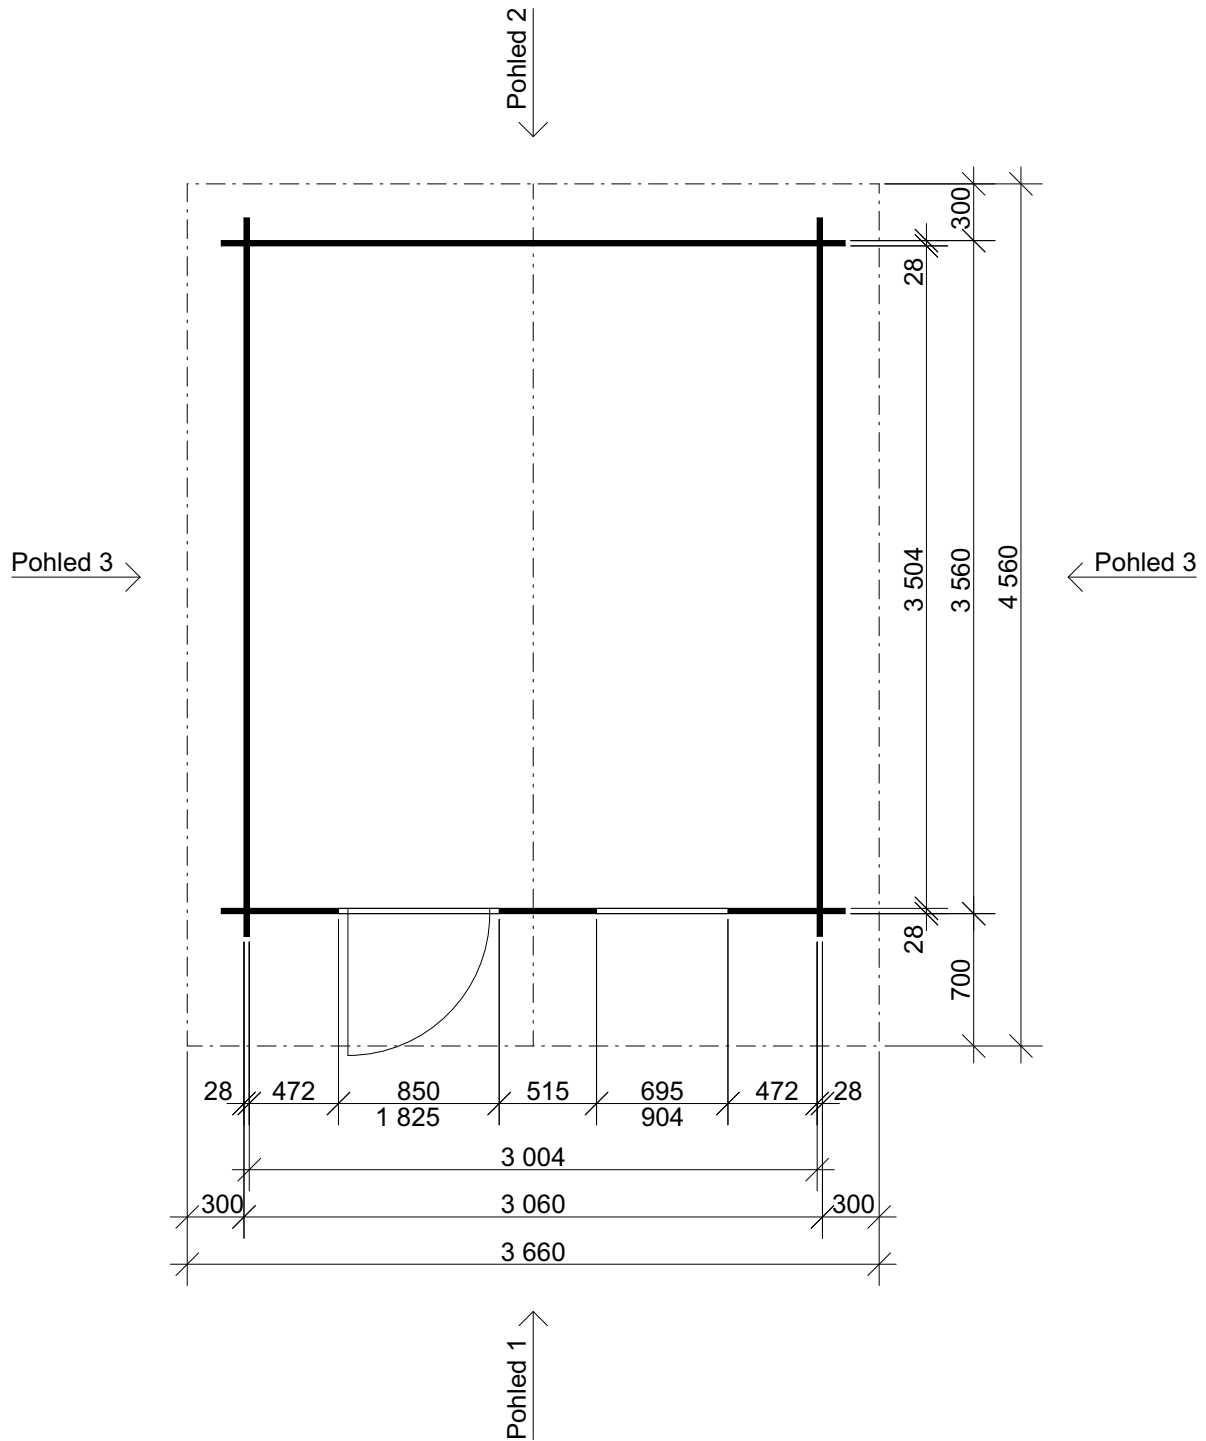

Laura 3x3,5 m

Sklon střechy: 19°

Měřítko: bez měřítka

Výkres: vizualizace

DELTA Svatka s.r.o.

Partyzánská 411, 592 02 Svatka

IČ: 150 50 611, DIČ: CZ 150 50 611

e-mail: info@deltasvatka.cz

www.deltasvatka.cz

Obchodní oddělení: Kozinova 57/2, 102 00 Praha 10

Laura 3x3,5 m

Sklon střechy: 19°

Měřítko: 1:40

Výkres: půdorys

DELTA Svratka s.r.o.

Partyzánská 411, 592 02 Svratka

IČ: 150 50 611, DIČ: CZ 150 50 611

e-mail: info@deltasvratka.cz

www.deltasvratka.cz

Obchodní oddělení: Kozinova 57/2, 102 00 Praha 10

Laura 3x3,5 m

Sklon střechy: 19°

Měřítko: 1:40

Výkres: pohledy

Obchodní oddělení: Kozinova 57/2, 102 00 Praha 10

Pohled 3

Laura 3x3,5 m

Sklon střechy: 19°

Měřítko: 1:40

Výkres: základy

DELTA Svatka s.r.o.

Partyzánská 411, 592 02 Svatka
IČ: 150 50 611, DIČ: CZ 150 50 611