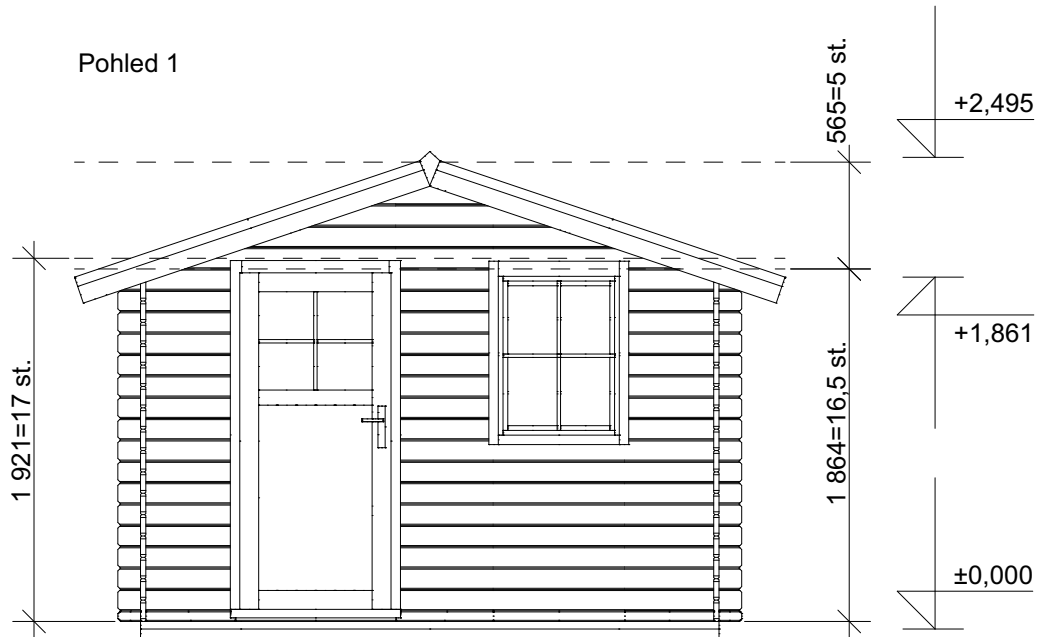

Laura 3x3,5 m

Sklon střechy: 19°

Měřítko: 1:40

Výkres: pohledy

DELTA Svratka s.r.o.

Partyzánská 411, 592 02 Svratka

IČ: 150 50 611, DIČ: CZ 150 50 611

e-mail: info@deltasvratka.cz

www.deltasvratka.cz

Obchodní oddělení: Kozinova 57/2, 102 00 Praha 10