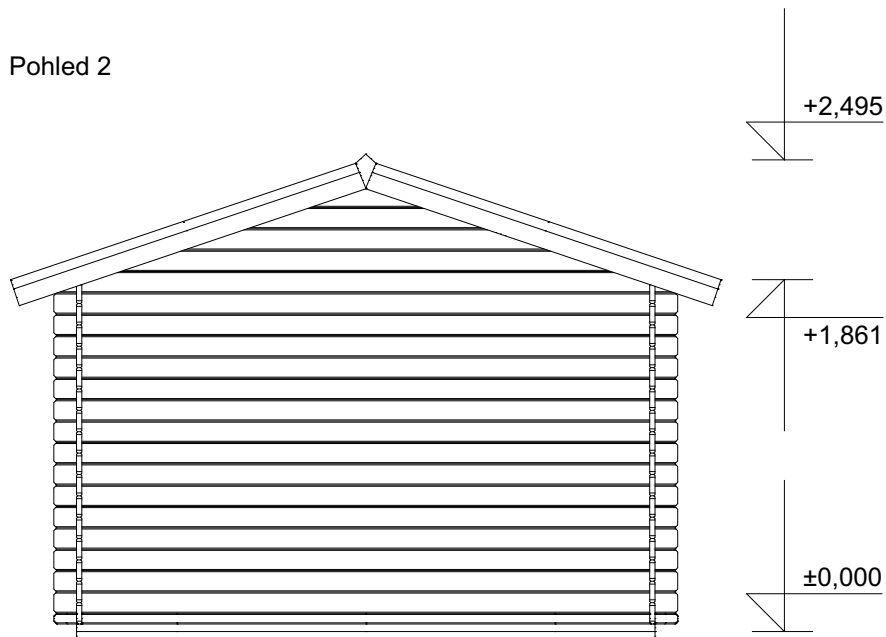

Laura 3x3,5 m

Sklon střechy: 19°

Měřítko: 1:40

Výkres: pohledy

DELTA Svratka s.r.o.

Partyzánská 411, 592 02 Svratka

IČ: 150 50 611, DIČ: CZ 150 50 611

e-mail: info@deltasvratka.cz

www.deltasvratka.cz

Obchodní oddělení: Kozinova 57/2, 102 00 Praha 10

Pohled 2