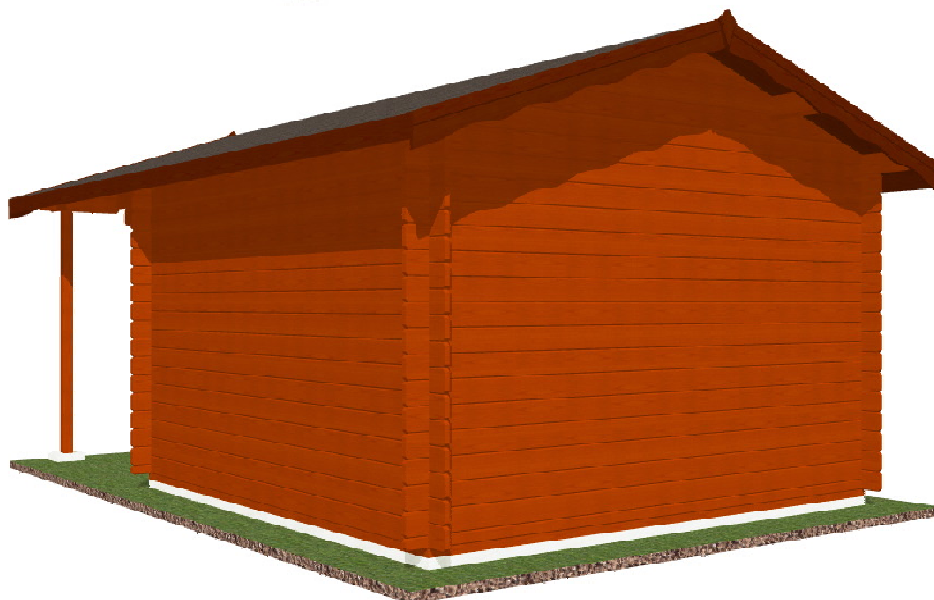

Laura EKO 3x3/1,7 m

Sklon střechy: 18°

Měřítko: bez měřítka

Výkres: axonometrie

DELTA Svratka s.r.o.

Partyzánská 411, 592 02 Svratka

IČ: 150 50 611, DIČ: CZ 150 50 611

tel.: +420 566 662 215, tel/fax: +420 566 662 554

e-mail: info@deltasvratka.cz

<http://www.deltasvratka.cz/>

Obchodní oddělení: Kozinova 57/2, 102 00 Praha 10

tel/fax: +420 271 750 637, tel.: +420 603 804 264