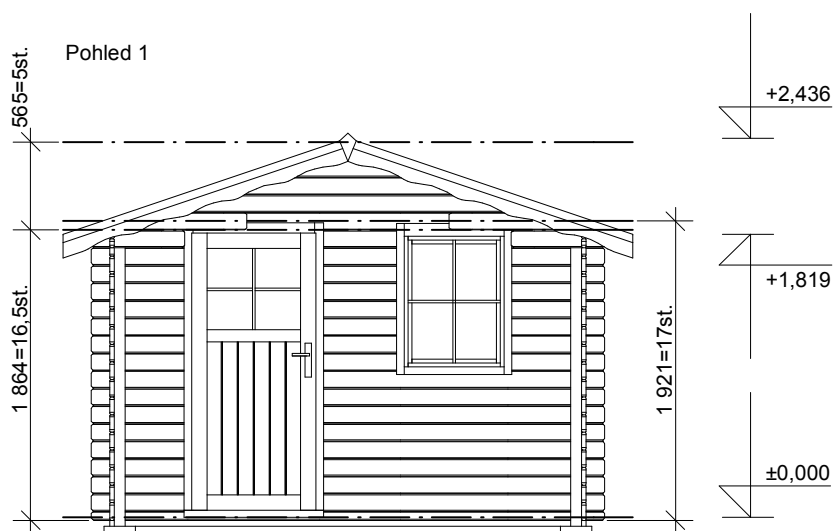

Laura EKO 3x3/1,7 m

Sklon střechy: 18°

Měřítko: 1:50

Výkres: pohledy

DELTA Svratka s.r.o.

Partyzánská 411, 592 02 Svratka

IČ: 150 50 611, DIČ: CZ 150 50 611

tel.: +420 566 662 215, tel/fax: +420 566 662 554