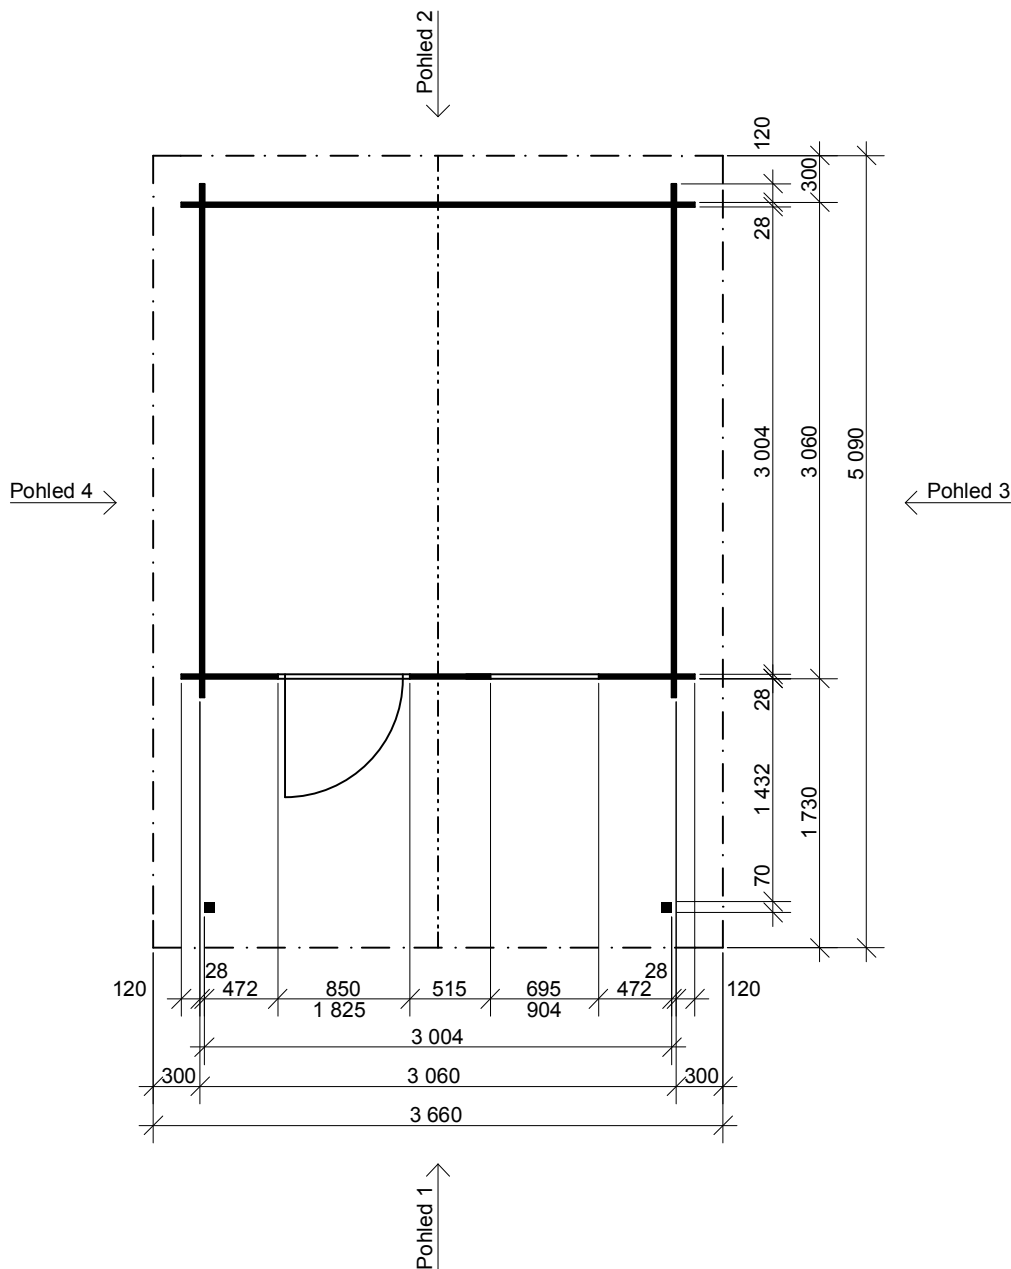

Obchodní oddělení: Kozinova 57/2, 102 00 Praha 10

tel/fax: +420 271 750 637, tel.: +420 603 804 264

Laura EKO 3x3/1,7 m

Sklon střechy: 18°

Měřítko: 1:50

Výkres: pohledy

DELTA Svratka s.r.o.

Partyzánská 411, 592 02 Svratka