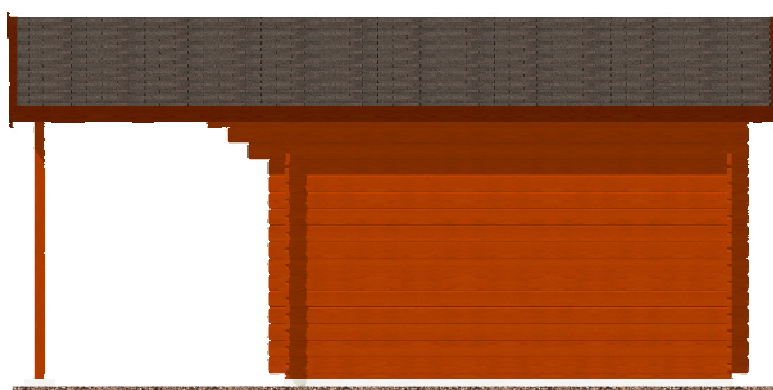

Laura EKO 3x3/1,7 m

Sklon střechy: 18°

Měřítko: bez měřítka

Výkres: axonometrie

DELTA Svratka s.r.o.

Partyzánská 411, 592 02 Svratka

IČ: 150 50 611, DIČ: CZ 150 50 611

tel.: +420 566 662 215, tel/fax: +420 566 662 554

e-mail: info@deltasvratka.cz

<http://www.deltasvratka.cz/>

Obchodní oddělení: Kozinova 57/2, 102 00 Praha 10

tel/fax: +420 271 750 637, tel.: +420 603 804 264