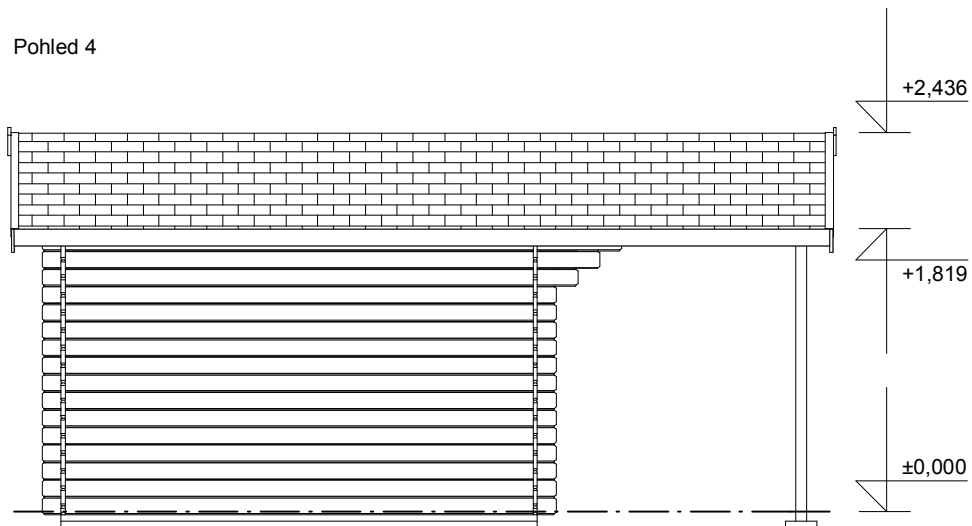

e-mail: info@deltasvratka.cz

<http://www.deltasvratka.cz/>

Obchodní oddělení: Kozinova 57/2, 102 00 Praha 10

tel/fax: +420 271 750 637, tel.: +420 603 804 264

Pohled 3

Pohled 4

Laura EKO 3x3/1,7 m

Sklon střechy: 18°