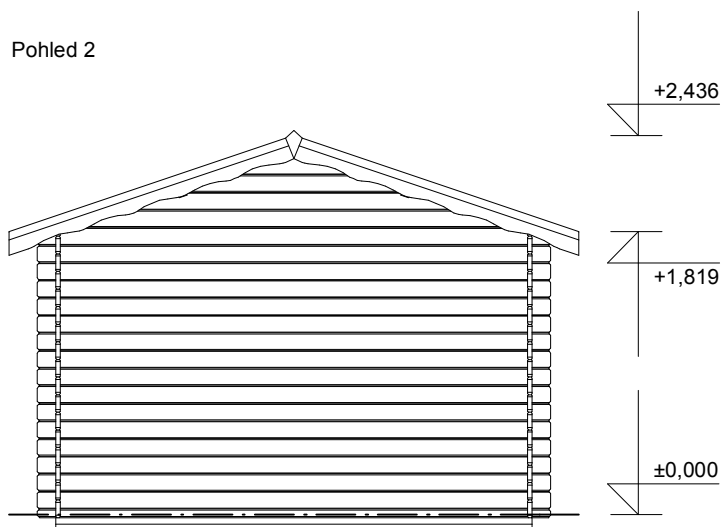

Laura EKO 3x3/1,7 m

Sklon střechy: 18°

Měřítko: 1:50

Výkres: pohledy

DELTA Svratka s.r.o.

Partyzánská 411, 592 02 Svratka

IČ: 150 50 611, DIČ: CZ 150 50 611

tel.: +420 566 662 215, tel/fax: +420 566 662 554