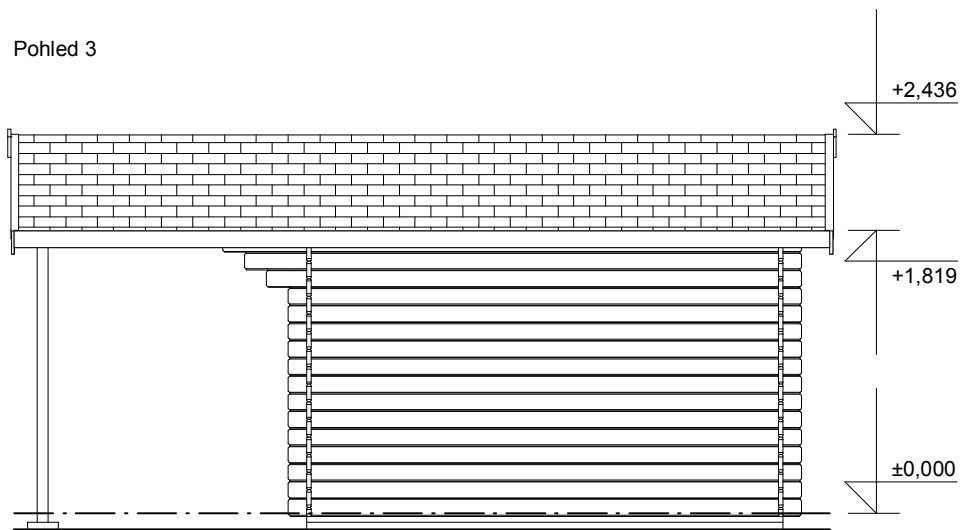

Laura EKO 3x3/1,7 m

Sklon střechy: 18°

Měřítko: 1:50

Výkres: pohledy

DELTA Svratka s.r.o.

Partyzánská 411, 592 02 Svratka

IČ: 150 50 611, DIČ: CZ 150 50 611

tel.: +420 566 662 215, tel/fax: +420 566 662 554

e-mail: info@deltasvratka.cz

<http://www.deltasvratka.cz/>

Obchodní oddělení: Kozinova 57/2, 102 00 Praha 10

tel/fax: +420 271 750 637, tel.: +420 603 804 264

Pohled 3