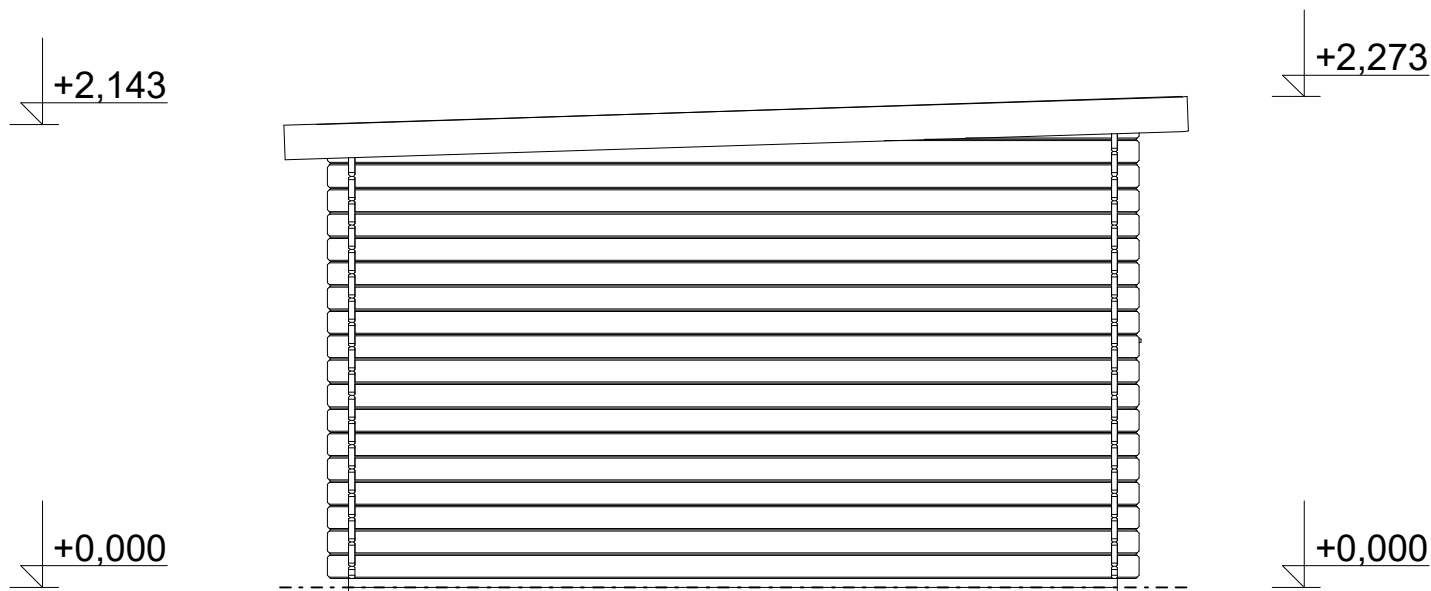

Pohled 1

Pohled 2

Evald 4x3,5 m, DD

Sklon střechy: cca 2°

Měřítko: 1:35

Výkres: pohledy

DELTA Svratka s.r.o.

Partyzánská 411, 592 02 Svratka

Pohled 3

Pohled 4

Evald 4x3,5 m, DD

Sklon střechy: cca 2°

Měřítko: 1:35

Výkres: půdorys základů

DELTA Svratka s.r.o.

Partyzánská 411, 592 02 Svratka