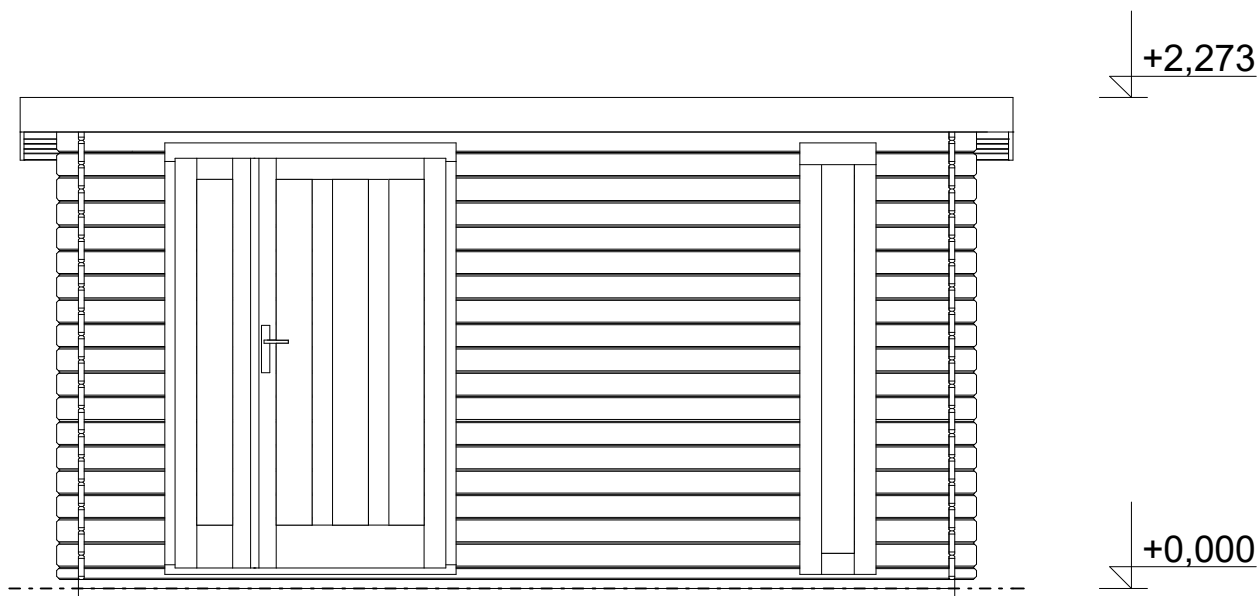

Obchodní oddělení: Kozinova 57/2, 102 00 Praha 10

tel/fax: +420 271 750 637, tel.: +420 603 804 264

Evald 4x3,5 m, DD

Sklon střechy: cca 2°

Měřítko: 1:35

Výkres: pohledy

DELTA Svratka s.r.o.

Partyzánská 411, 592 02 Svratka

Pohled 1

Pohled 2

Evald 4x3,5 m, DD

Sklon střechy: cca 2°

Měřítko: 1:35

Výkres: pohledy

DELTA Svratka s.r.o.

Partyzánská 411, 592 02 Svratka

Pohled 3

Pohled 4

Evald 4x3,5 m, DD

Sklon střechy: cca 2°

Měřítko: 1:35

Výkres: půdorys základů

DELTA Svratka s.r.o.

Partyzánská 411, 592 02 Svratka