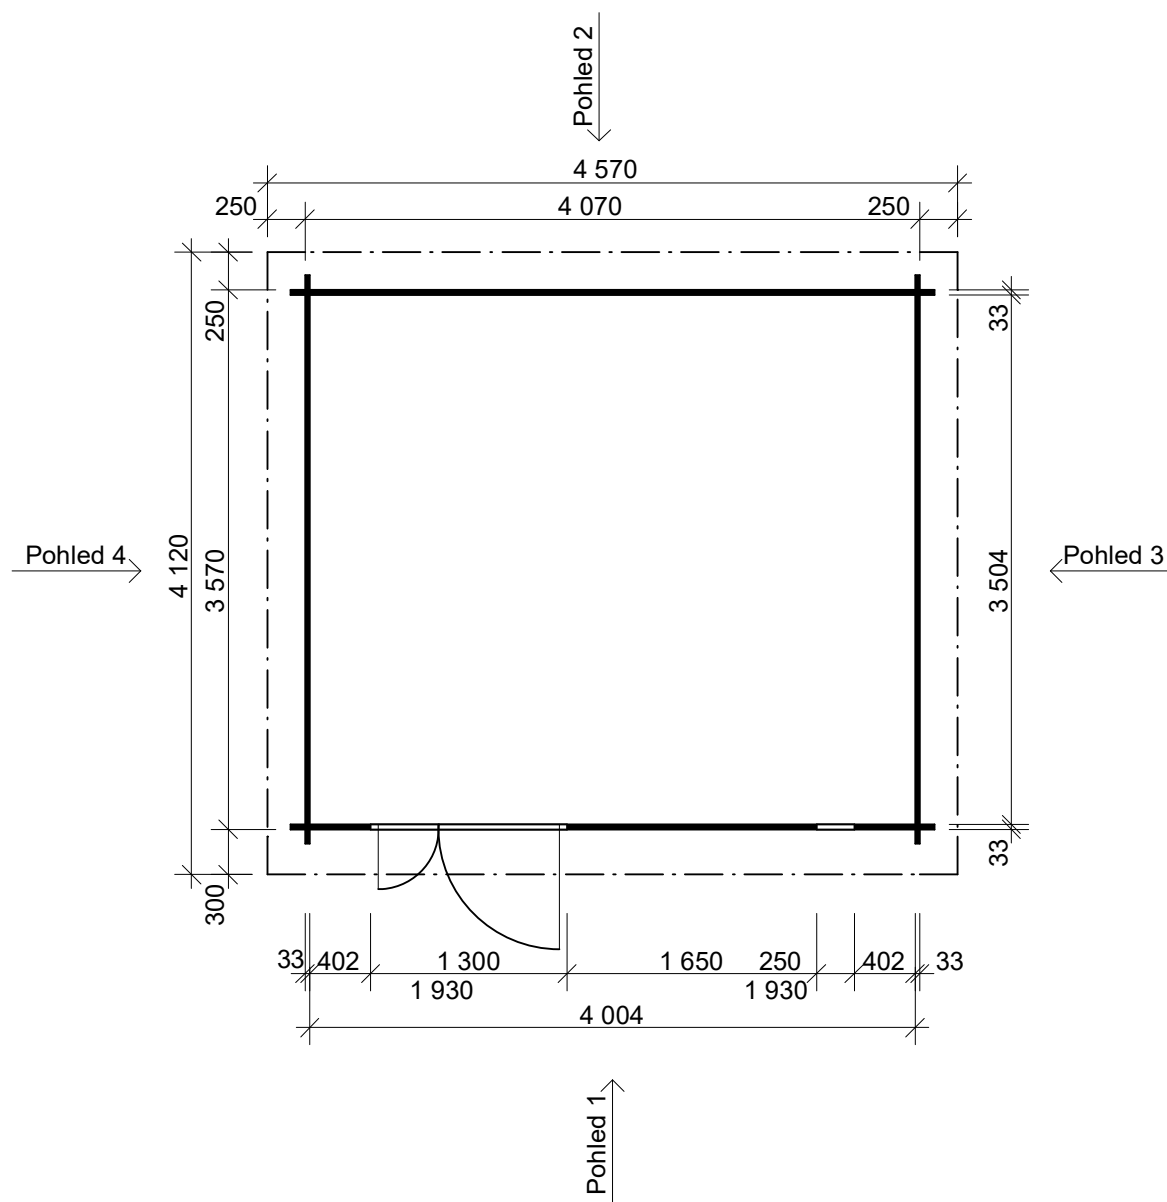

Obchodní oddělení: Kozinova 57/2, 102 00 Praha 10

tel/fax: +420 271 750 637, tel.: +420 603 804 264

Evald 4x3,5 m, DD

Sklon střechy: cca 2°

Měřítko: 1:35

Výkres: pohledy

DELTA Svratka s.r.o.

Partyzánská 411, 592 02 Svratka

Pohled 1

Pohled 2

Evald 4x3,5 m, DD

Sklon střechy: cca 2°

Měřítko: 1:35

Výkres: pohledy

DELTA Svratka s.r.o.

Partyzánská 411, 592 02 Svratka

Pohled 3

Pohled 4

Evald 4x3,5 m, DD

Sklon střechy: cca 2°

Měřítko: 1:35

Výkres: půdorys základů

DELTA Svratka s.r.o.

Partyzánská 411, 592 02 Svratka