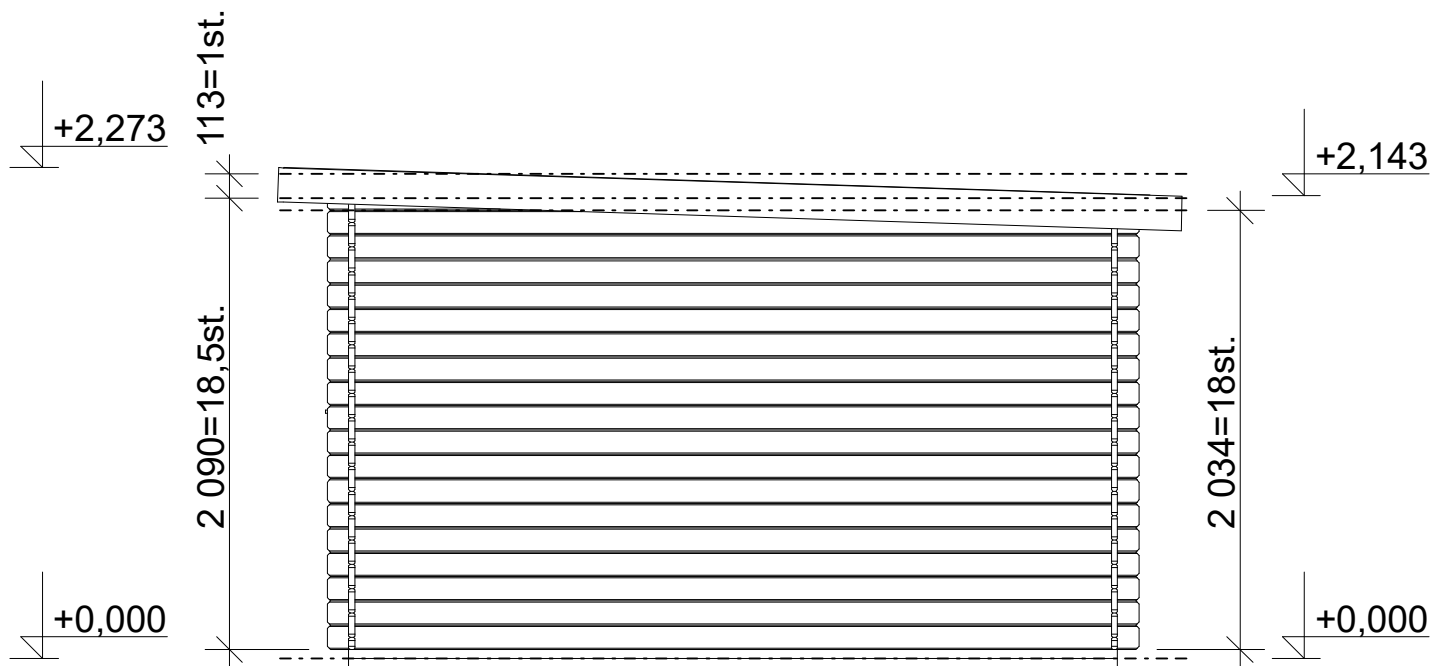

Pohled 1

Pohled 2

Evald 4x3,5 m, DD

Sklon střechy: cca 2°

Měřítko: 1:35

Výkres: pohledy

DELTA Svratka s.r.o.

Partyzánská 411, 592 02 Svratka

Pohled 3

Pohled 4

Evald 4x3,5 m, DD

Sklon střechy: cca 2°

Měřítko: 1:35

Výkres: půdorys základů

DELTA Svratka s.r.o.

Partyzánská 411, 592 02 Svratka