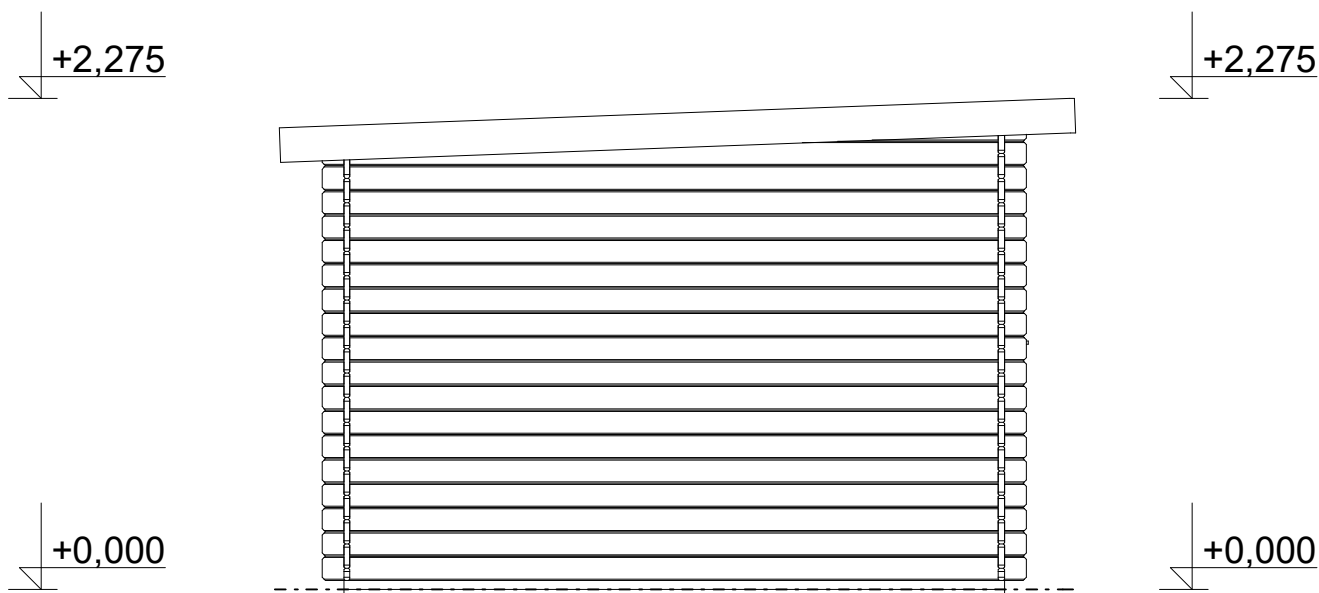

Evald 4x3 m

Sklon střechy: cca 2°

Měřítko: 1:35

Výkres: pohledy

DELTA Svratka s.r.o.

Partyzánská 411, 592 02 Svratka

IČ: 150 50 611, DIČ: CZ 150 50 611

tel.: +420 566 662 215, tel/fax: +420 566 662 554

e-mail: info@deltasvratka.cz

<http://www.deltasvratka.cz/>

Obchodní oddělení: Kozinova 57/2, 102 00 Praha 10

tel/fax: +420 271 750 637, tel.: +420 603 804 264

Pohled 3

Pohled 4