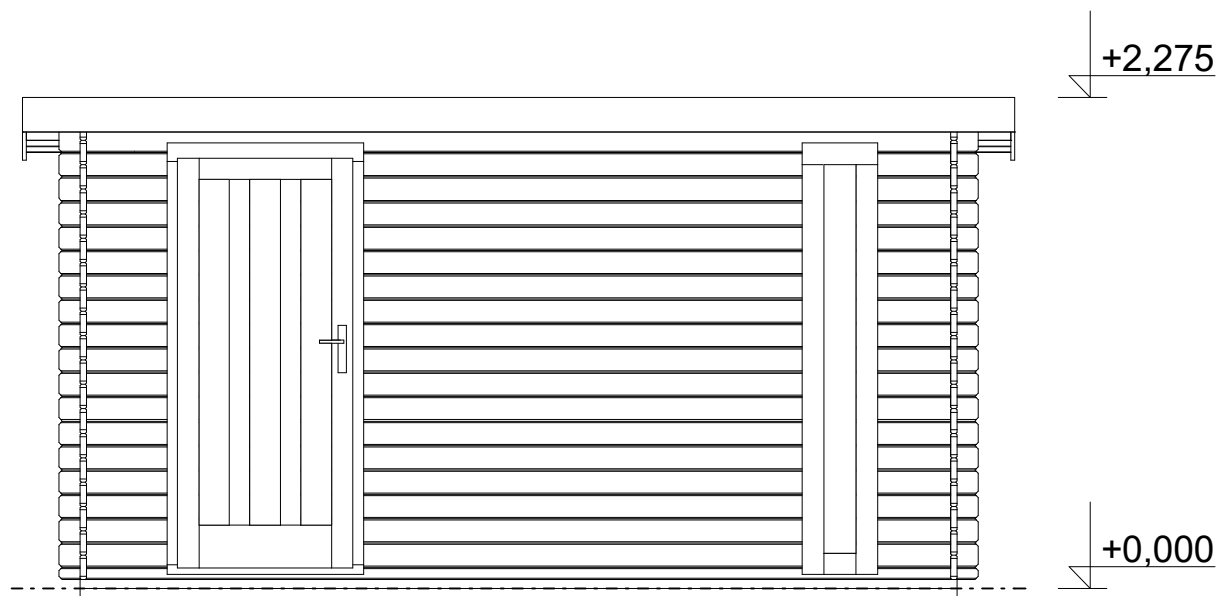

Evald 4x3 m

Sklon střechy: cca 2°

Měřítko: 1:35

Výkres: pohledy

DELTA Svratka s.r.o.

Partyzánská 411, 592 02 Svratka

IČ: 150 50 611, DIČ: CZ 150 50 611

tel.: +420 566 662 215, tel/fax: +420 566 662 554

e-mail: info@deltasvratka.cz

<http://www.deltasvratka.cz/>

Obchodní oddělení: Kozinova 57/2, 102 00 Praha 10

tel/fax: +420 271 750 637, tel.: +420 603 804 264

Pohled 1