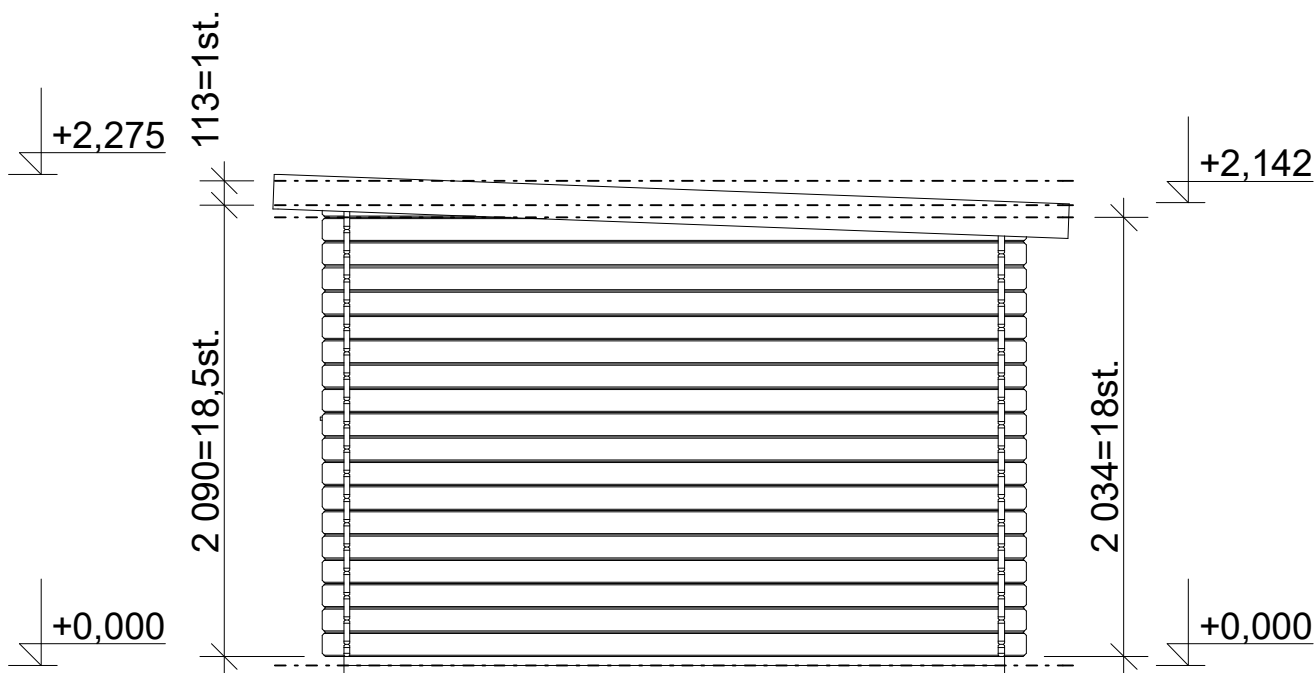

## Evald 4x3 m

Sklon střechy: cca 2°

Měřítko: 1:35

Výkres: pohledy

### Pohled 4

**Evald 4x3 m**

Sklon střechy: cca 2°

Měřítko: 1:35

Výkres: půdorys základů

**DELTA Svratka s.r.o.**

Partyzánská 411, 592 02 Svratka

IČ: 150 50 611, DIČ: CZ 150 50 611