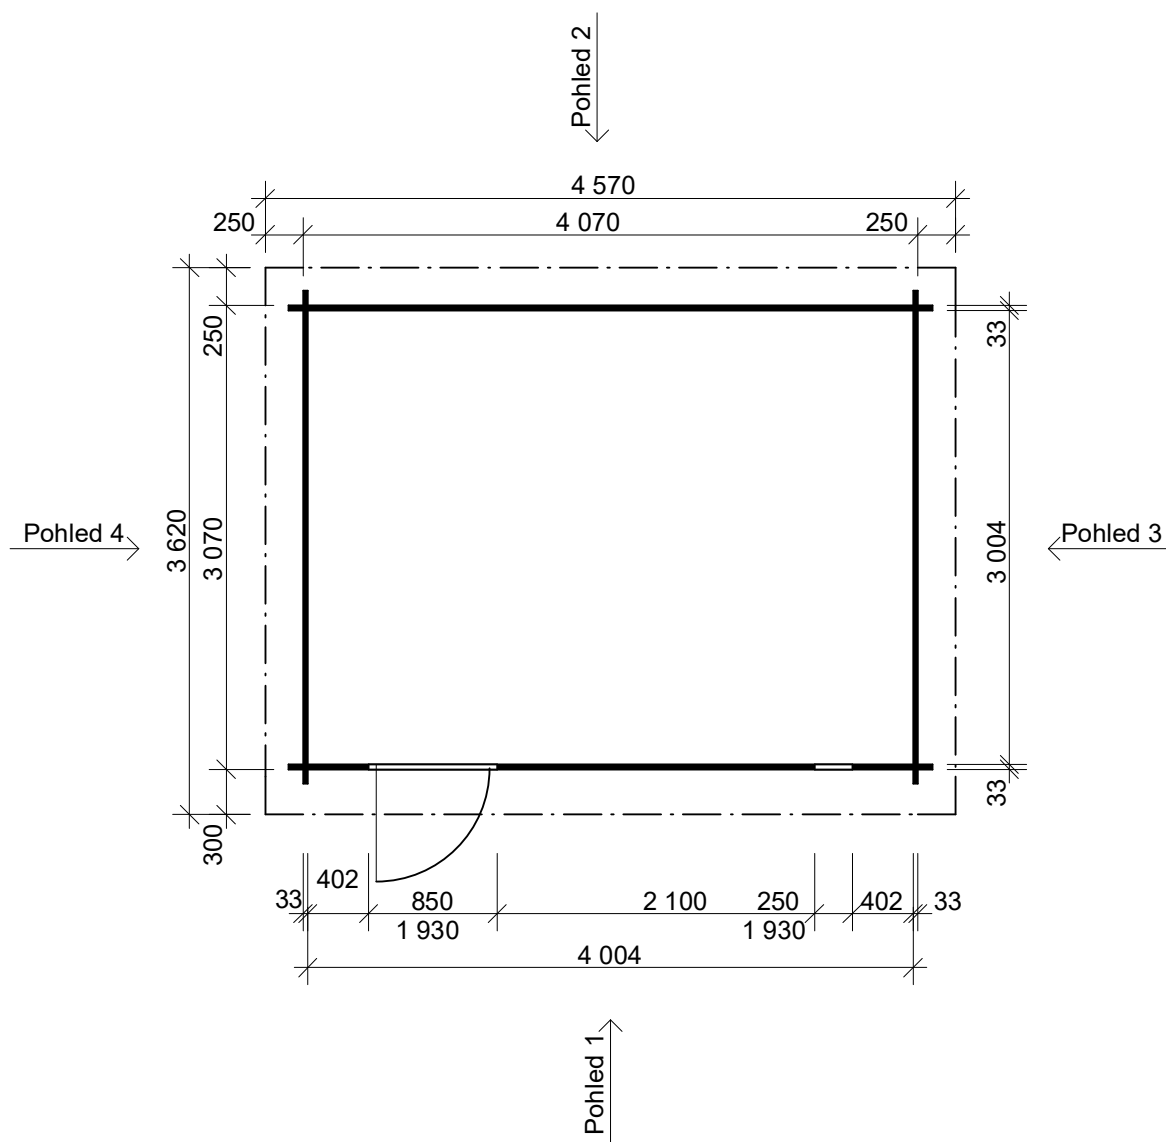

**Evald 4x3 m**

Sklon střechy: cca 2°

Měřítko: bez měřítka

Výkres: vizualizace

**DELTA Svatka s.r.o.**

Partyzánská 411, 592 02 Svatka

IČ: 150 50 611, DIČ: CZ 150 50 611

tel.: +420 566 662 215, tel/fax: +420 566 662 554

<http://www.deltasvratka.cz/>

Obchodní oddělení: Kozinova 57/2, 102 00 Praha 10

tel/fax: +420 271 750 637, tel.: +420 603 804 264

**Evald 4x3 m**

Sklon střechy: cca 2°

Měřítko: 1:35

Výkres: pohledy

**DELTA Svratka s.r.o.**

## Evald 4x3 m

Sklon střechy: cca 2°

Měřítko: 1:35

Výkres: pohledy