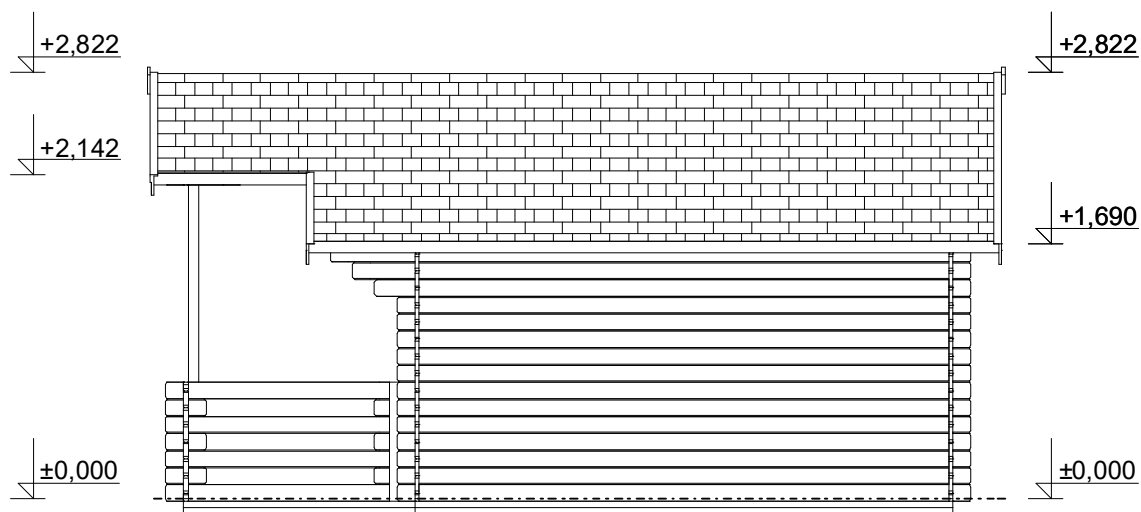

Camping EKO: 4,9x3,5 m

DELTA Svratka s.r.o.

Sklon střechy: cca 18°

Měřítko: 1:50

Výkres: pohledy

Partyzánská 411, 592 02 Svratka

IČ: 150 50 611, DIČ: CZ 150 50 611

e-mail: info@deltasvratka.cz

www.deltasvratka.cz

Obchodní oddělení: Kozinova 57/2, 102 00 Praha 10

Pohled 3

Pohled 4

Camping EKO: 4,9x3,5 m

DELTA Svatka s.r.o.

Sklon střechy: cca 18°

Měřítko: 1:50