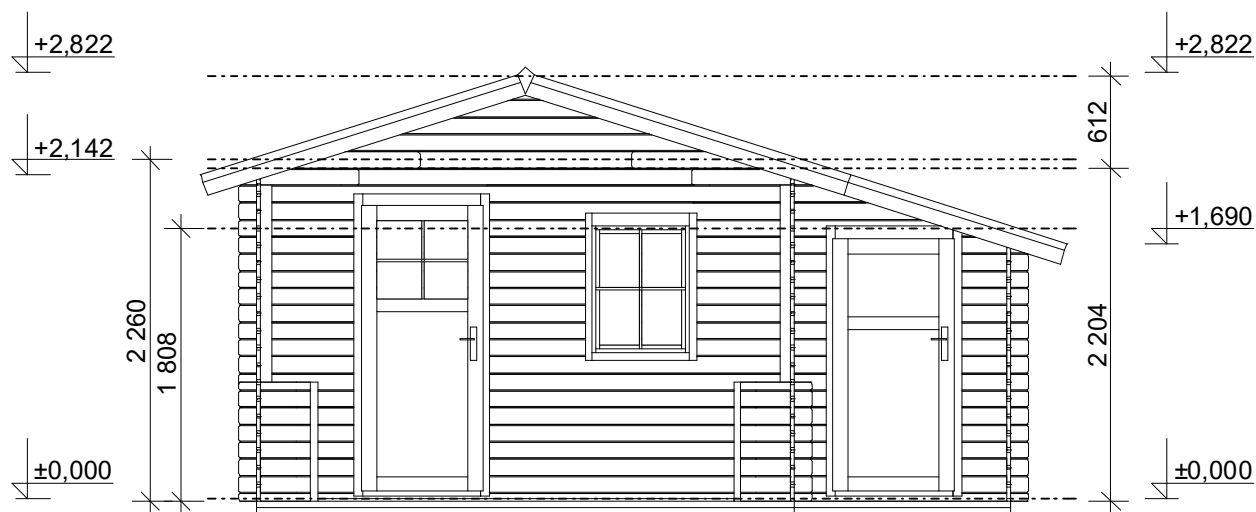

Camping EKO: 4,9x3,5 m

DELTA Svratka s.r.o.

Sklon střechy: cca 18°

Měřítko: 1:50

Výkres: pohledy

Partyzánská 411, 592 02 Svratka

IČ: 150 50 611, DIČ: CZ 150 50 611

e-mail: info@deltasvratka.cz

www.deltasvratka.cz

Obchodní oddělení: Kozinova 57/2, 102 00 Praha 10

Pohled 1