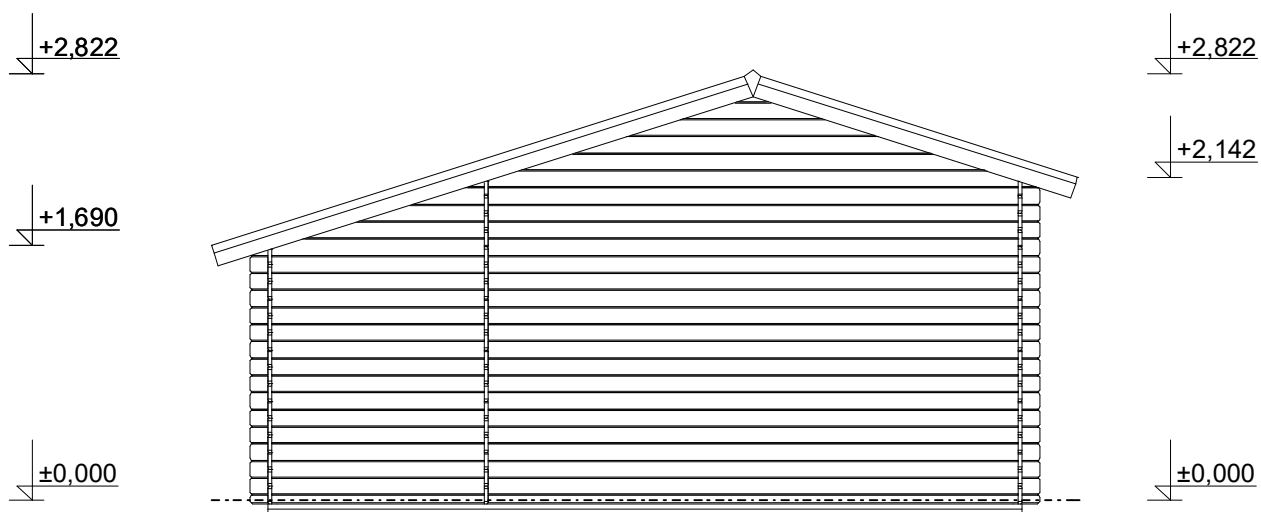

www.deltasvatka.cz

Obchodní oddělení: Kozinova 57/2, 102 00 Praha 10

Camping EKO: 4,9x3,5 m

DELTA Svatka s.r.o.

Sklon střechy: cca 18°

Měřítko: 1:50

Výkres: půdorys

Partyzánská 411, 592 02 Svatka

Camping EKO: 4,9x3,5 m

DELTA Svratka s.r.o.

Sklon střechy: cca 18°

Měřítko: 1:50

Výkres: pohledy

Partyzánská 411, 592 02 Svratka

IČ: 150 50 611, DIČ: CZ 150 50 611

e-mail: info@deltasvratka.cz

www.deltasvratka.cz

Obchodní oddělení: Kozinova 57/2, 102 00 Praha 10

Pohled 3

Pohled 4

Camping EKO: 4,9x3,5 m

DELTA Svatka s.r.o.

Sklon střechy: cca 18°

Měřítko: 1:50