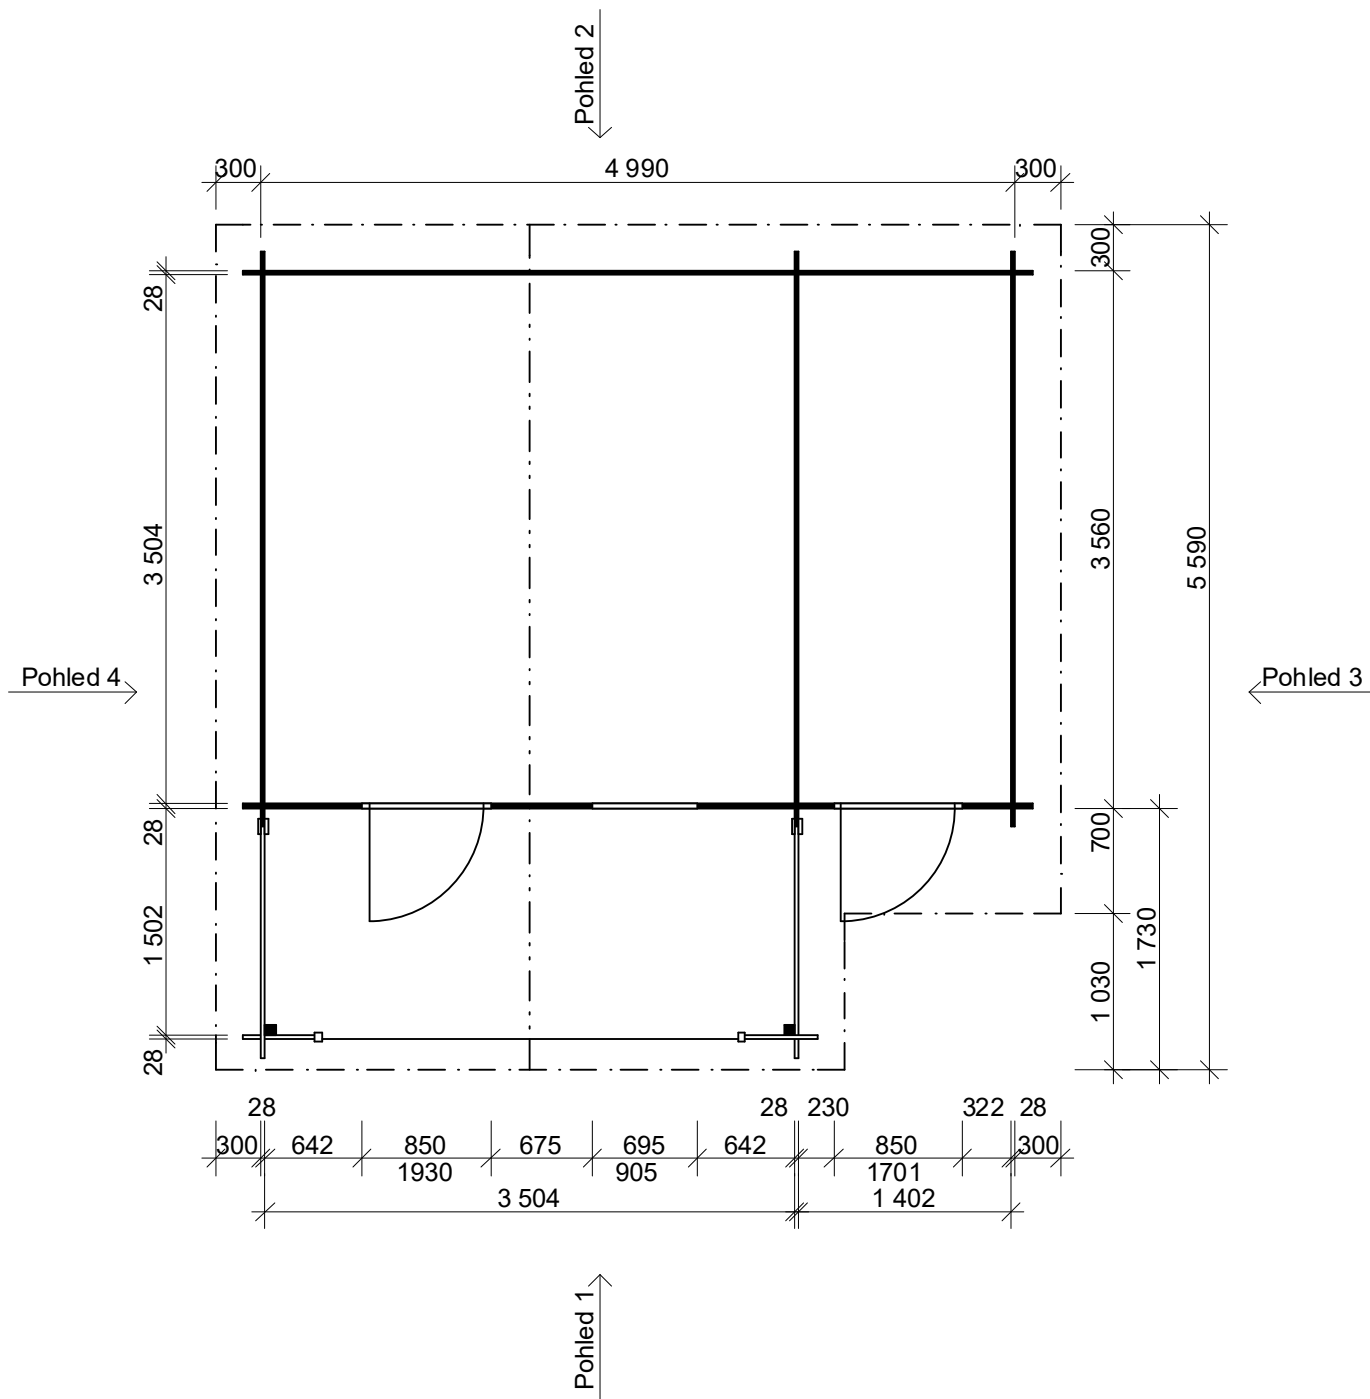

Camping EKO: 4,9x3,5 m

DELTA Svatka s.r.o.

Sklon střechy: cca 18°

Měřítko: 1:50

Výkres: půdorys

Partyzánská 411, 592 02 Svatka

IČ: 150 50 611, DIČ: CZ 150 50 611

e-mail: info@deltasvatka.cz

www.deltasvatka.cz

Obchodní oddělení: Kozinova 57/2, 102 00 Praha 10