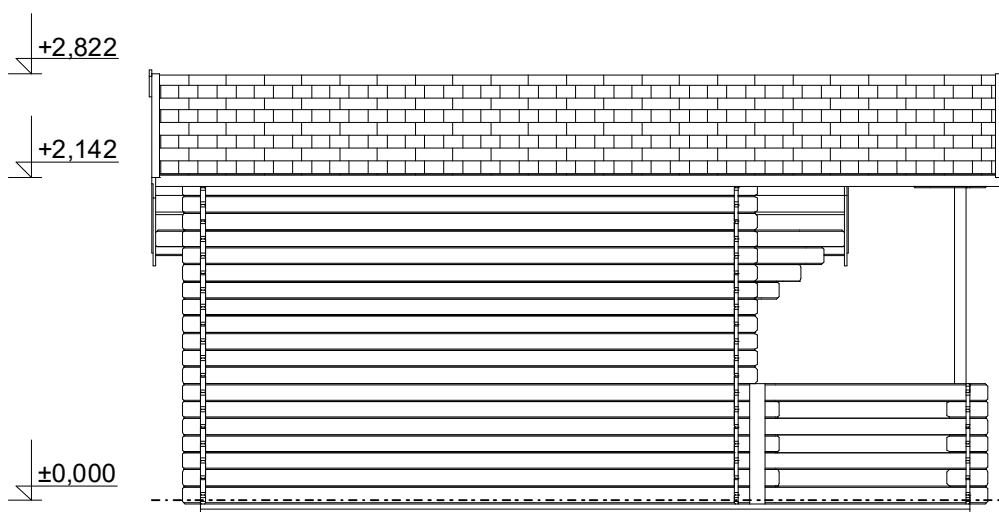

Camping EKO: 4,9x3,5 m

DELTA Svratka s.r.o.

Sklon střechy: cca 18°

Měřítko: 1:50

Výkres: pohledy

Partyzánská 411, 592 02 Svratka

IČ: 150 50 611, DIČ: CZ 150 50 611

e-mail: info@deltasvratka.cz

www.deltasvratka.cz

Obchodní oddělení: Kozinova 57/2, 102 00 Praha 10

Pohled 3

Pohled 4

Camping EKO: 4,9x3,5 m

DELTA Svatka s.r.o.

Sklon střechy: cca 18°

Měřítko: 1:50