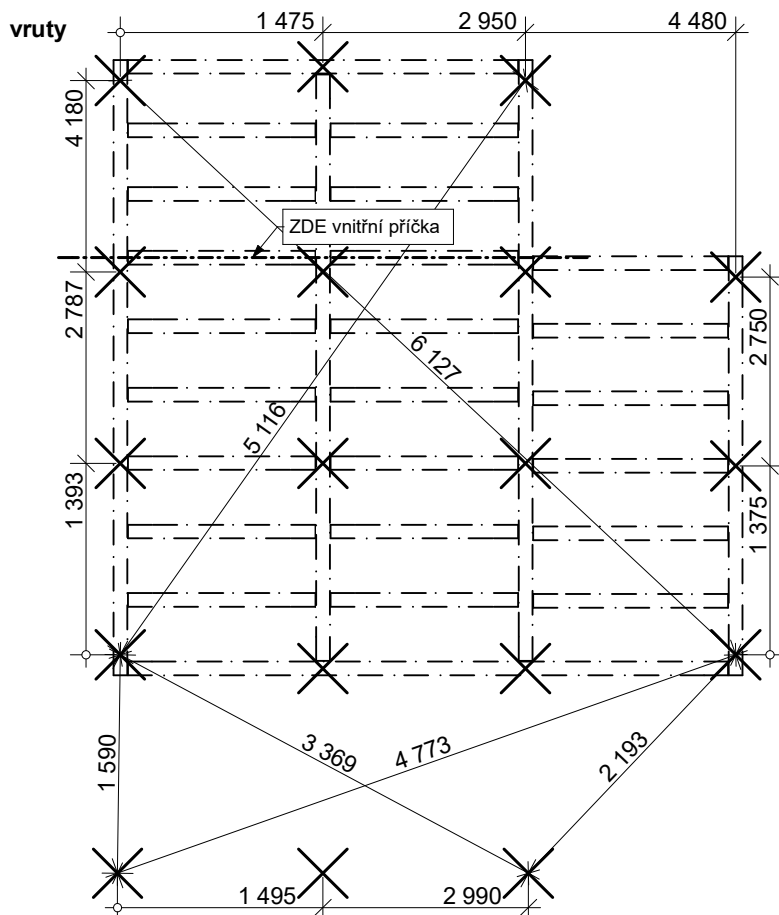

# VRUTY, ZESÍLENÝ ROŠT

CAMPING s přístřeškem  
Rozměr domku: 4,4x3 m

Síla stěny: 28 mm

Výkres: půdorys

DELTA Svratka s.r.o.

Partyzánská 411, 592 02 Svratka

IČ: 150 50 611, DIČ: CZ 150 50 611

tel.: +420 566 662 215, tel/fax: +420 566 662 554

## Kusovník:

100x100x1365	16 ks
100x100x1420	6 ks
100x100x2840	1 ks
100x100x4370	1 ks
100x100x4480	1 ks
100x100x4270	1 ks
100x100x4375	1 ks
100x100x3050	1 ks

třmen vnitřní	6 ks
třmen vnější	45 ks

vrut 18 ks

Přesné umístění vrutů je závislé na průchodnosti terénu. V případě překážky v půdě se vrut umístí na nejbližší možné místo.