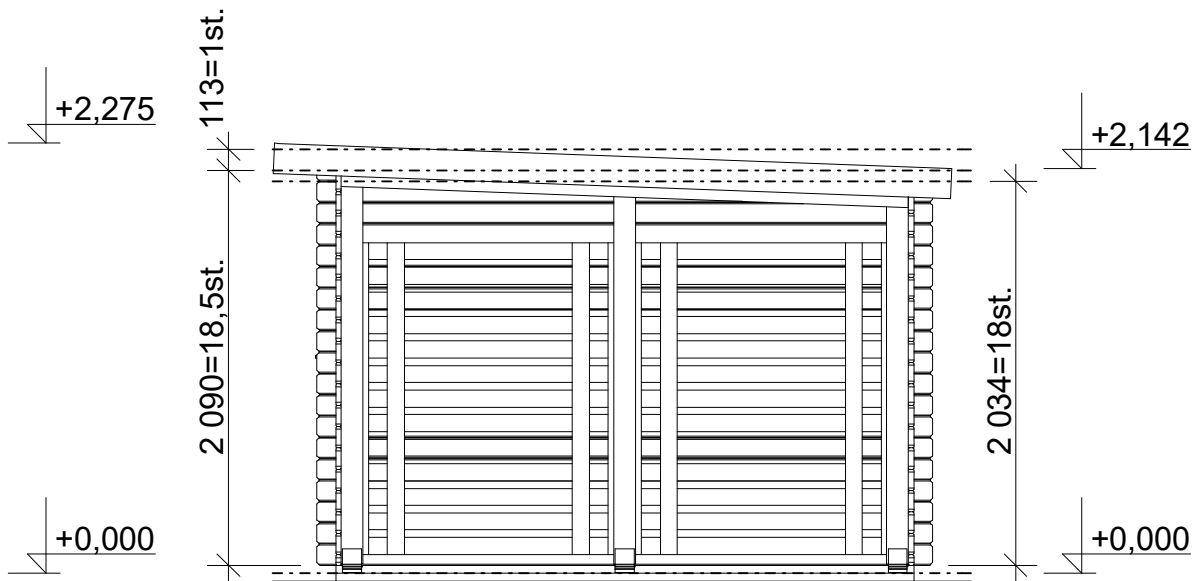

Obchodní oddělení: Kozinova 57/2, 102 00 Praha 10

tel/fax: +420 271 750 637, tel.: +420 603 804 264

Pohled 1

Pohled 2

**Alfred 4x3 m
- s přístavbou 1,35x3 m**

Sklon střechy: cca 2°

Měřítko: 1:40

Výkres: pohledy

tel/fax: +420 271 750 637, tel.: +420 603 804 264

Pohled 3

Pohled 4

**Alfred 4x3 m
- s přístavbou 1,35x3 m**

Sklon střechy: cca 2°

Měřítko: 1:40

Výkres: půdorys základů

DELTA Svratka s.r.o.