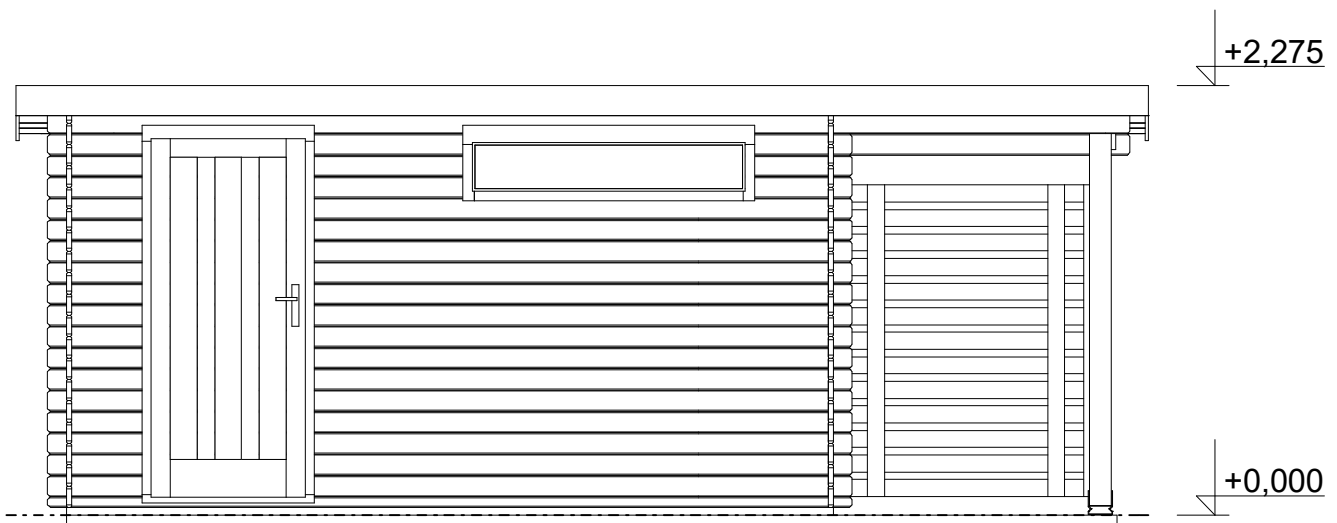

Obchodní oddělení: Kozinova 57/2, 102 00 Praha 10

tel/fax: +420 271 750 637, tel.: +420 603 804 264

Pohled 1

Pohled 2

**Alfred 4x3 m
- s přístavbou 1,35x3 m**

Sklon střechy: cca 2°

Měřítko: 1:40

Výkres: pohledy