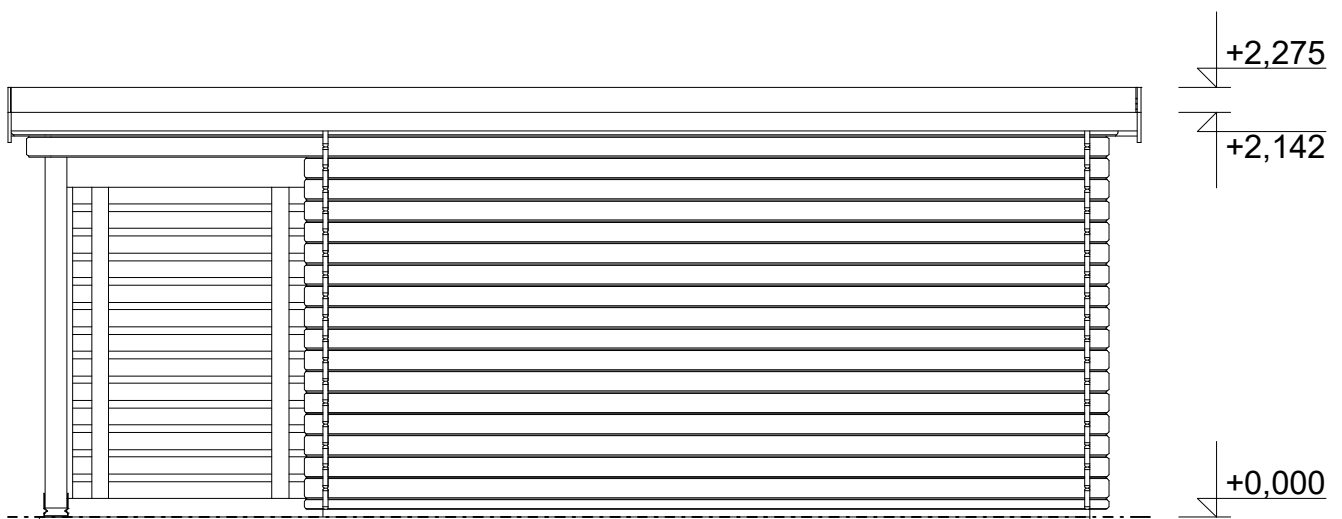

Obchodní oddělení: Kozinova 57/2, 102 00 Praha 10

tel/fax: +420 271 750 637, tel.: +420 603 804 264

Pohled 1

Pohled 2

**Alfred 4x3 m
- s přístavbou 1,35x3 m**

Sklon střechy: cca 2°

Měřítko: 1:40

Výkres: pohledy

tel/fax: +420 271 750 637, tel.: +420 603 804 264

Pohled 3

Pohled 4

**Alfred 4x3 m
- s přístavbou 1,35x3 m**

Sklon střechy: cca 2°

Měřítko: 1:40

Výkres: půdorys základů

DELTA Svratka s.r.o.