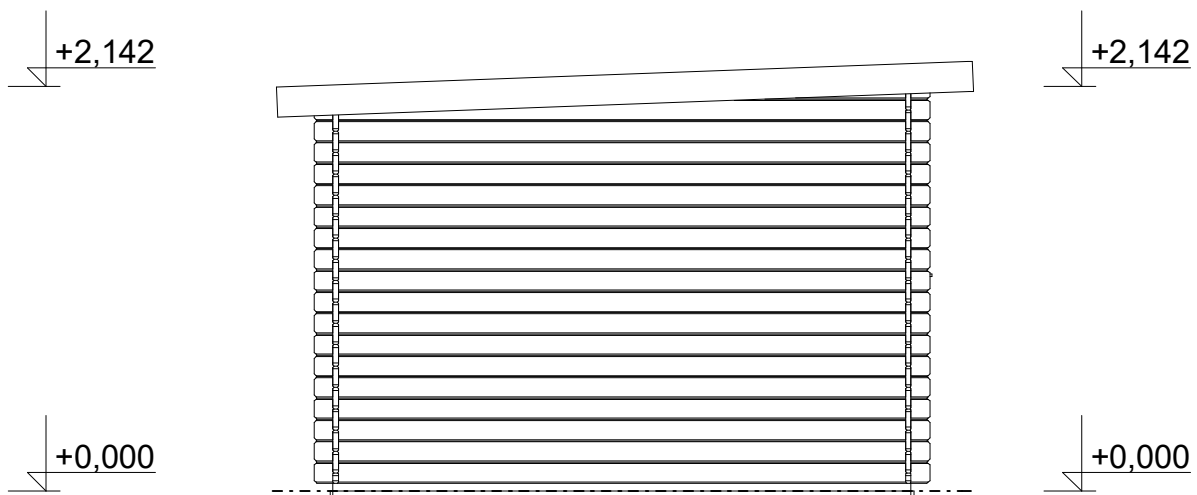

Obchodní oddělení: Kozinova 57/2, 102 00 Praha 10

tel/fax: +420 271 750 637, tel.: +420 603 804 264

Pohled 1

Pohled 2

**Alfred 4x3 m
- s přístavbou 1,35x3 m**

Sklon střechy: cca 2°

Měřítko: 1:40

Výkres: pohledy

tel/fax: +420 271 750 637, tel.: +420 603 804 264

Pohled 3

Pohled 4

**Alfred 4x3 m
- s přístavbou 1,35x3 m**

Sklon střechy: cca 2°

Měřítko: 1:40

Výkres: půdorys základů

DELTA Svratka s.r.o.