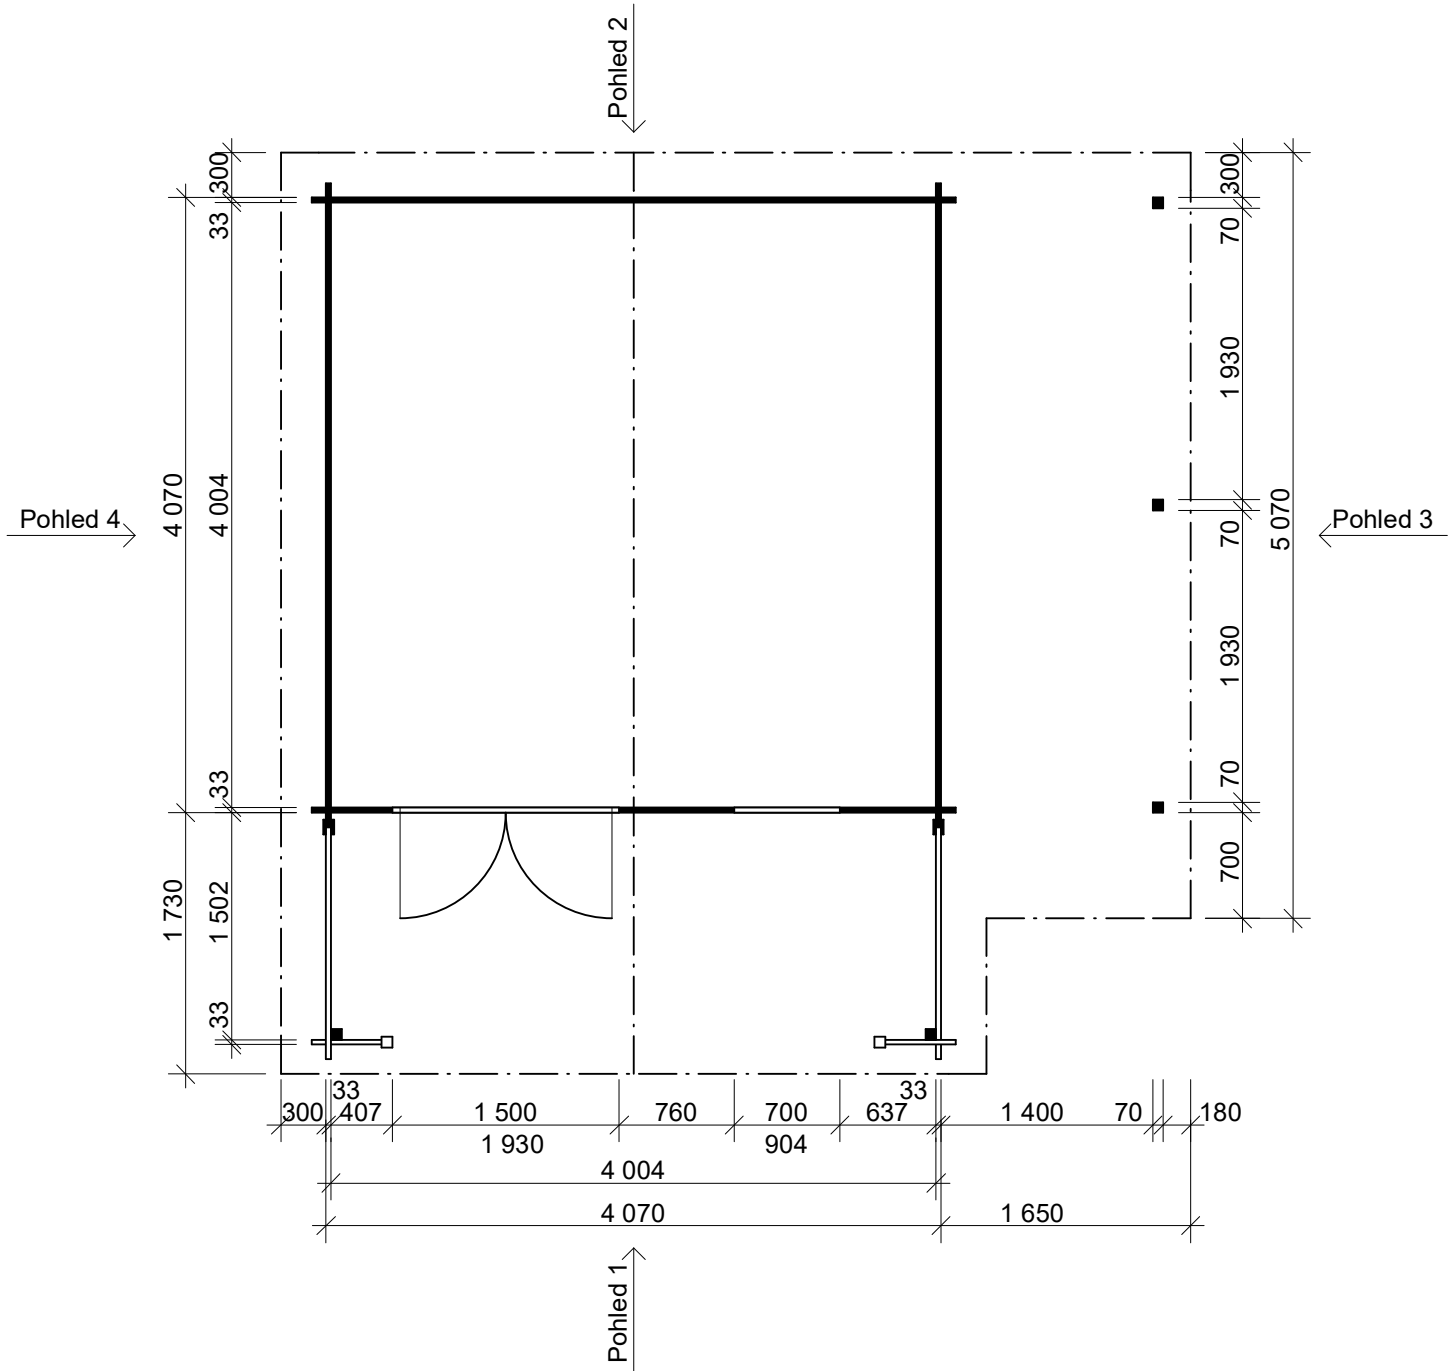

Luka EKO 4x4/1,7 m, DD
- terasa 4x1,5 m
- přístřešek 1,4x4/0,7 m
Sklon střechy: 17°
Měřítko: bez měřítka
Výkres: vizualizace

DELTA Svatka s.r.o.

Partyzánská 411, 592 02 Svatka

IČ: 150 50 611, DIČ: CZ 150 50 611

Luka EKO 4x4/1,7 m, DD
- terasa 4x1,5 m
- přístřešek 1,4x4/0,7 m
Sklon střechy: 17°
Měřítko: 1:50
Výkres: půdorys

DELTA Svratka s.r.o.

Partyzánská 411, 592 02 Svratka
IČ: 150 50 611, DIČ: CZ 150 50 611
tel.: +420 566 662 215, tel/fax: +420 566 662 554
e-mail: info@deltasvratka.cz
<http://www.deltasvratka.cz/>
Obchodní oddělení: Kozinova 57/2, 102 00 Praha 10
tel/fax: +420 271 750 637, tel.: +420 603 804 264

Luka EKO 4x4/1,7 m, DD
- terasa 4x1,5 m
- přístřešek 1,4x4/0,7 m
Sklon střechy: 17°
Měřítko: 1:50
Výkres: pohledy

DELTA Svratka s.r.o.

Partyzánská 411, 592 02 Svratka
IČ: 150 50 611, DIČ: CZ 150 50 611
tel.: +420 566 662 215, tel/fax: +420 566 662 554
e-mail: info@deltasvratka.cz
<http://www.deltasvratka.cz/>
Obchodní oddělení: Kozinova 57/2, 102 00 Praha 10
tel/fax: +420 271 750 637, tel.: +420 603 804 264

Pohled 3

Pohled 4

Luka EKO 4x4/1,7 m, DD

- terasa 4x1,5 m

- přístřešek 1,4x4/0,7 m

Sklon střechy: 17°

Měřítko: 1:50

Výkres: půdorys základů