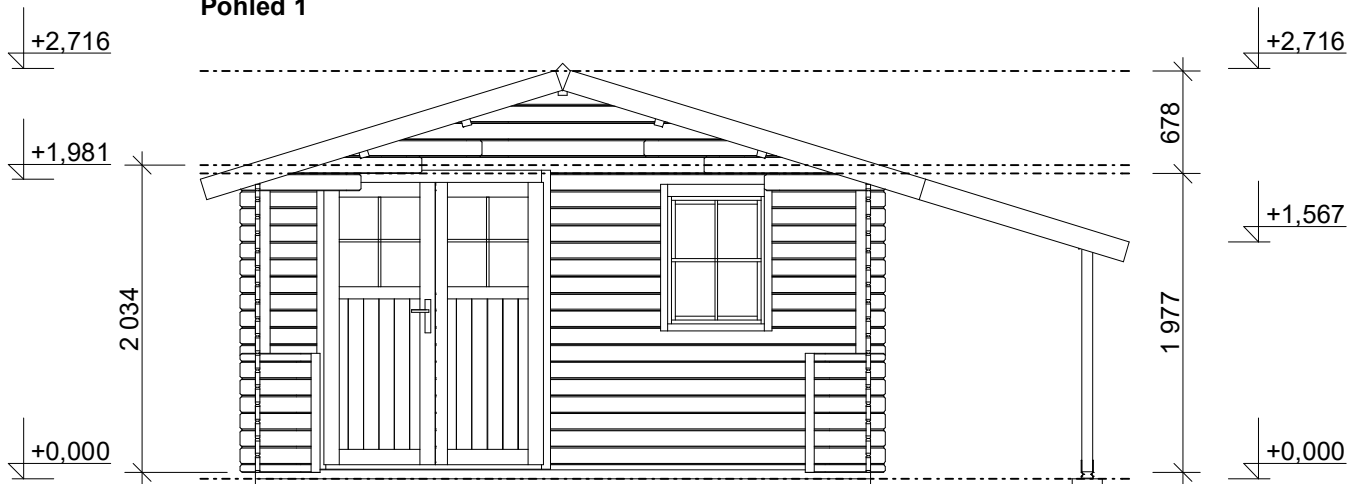

Luka EKO 4x4/1,7 m, DD
- terasa 4x1,5 m
- přístřešek 1,4x4/0,7 m
Sklon střechy: 17°
Měřítko: 1:50
Výkres: půdorys

DELTA Svratka s.r.o.

Partyzánská 411, 592 02 Svratka
IČ: 150 50 611, DIČ: CZ 150 50 611
tel.: +420 566 662 215, tel/fax: +420 566 662 554
e-mail: info@deltasvratka.cz
<http://www.deltasvratka.cz/>
Obchodní oddělení: Kozinova 57/2, 102 00 Praha 10
tel/fax: +420 271 750 637, tel.: +420 603 804 264

Luka EKO 4x4/1,7 m, DD
- terasa 4x1,5 m
- přístřešek 1,4x4/0,7 m
Sklon střechy: 17°
Měřítko: 1:50
Výkres: pohledy

DELTA Svratka s.r.o.

Partyzánská 411, 592 02 Svratka
IČ: 150 50 611, DIČ: CZ 150 50 611
tel.: +420 566 662 215, tel/fax: +420 566 662 554
e-mail: info@deltasvratka.cz
<http://www.deltasvratka.cz/>
Obchodní oddělení: Kozinova 57/2, 102 00 Praha 10
tel/fax: +420 271 750 637, tel.: +420 603 804 264

Pohled 1

Pohled 2

Luka EKO 4x4/1,7 m, DD
- terasa 4x1,5 m
- přístřešek 1,4x4/0,7 m
Sklon střechy: 17°
Měřítko: 1:50
Výkres: pohledy

DELTA Svratka s.r.o.

Partyzánská 411, 592 02 Svratka
IČ: 150 50 611, DIČ: CZ 150 50 611
tel.: +420 566 662 215, tel/fax: +420 566 662 554
e-mail: info@deltasvratka.cz
<http://www.deltasvratka.cz/>
Obchodní oddělení: Kozinova 57/2, 102 00 Praha 10
tel/fax: +420 271 750 637, tel.: +420 603 804 264

Pohled 3

Pohled 4

Luka EKO 4x4/1,7 m, DD

- terasa 4x1,5 m

- přístřešek 1,4x4/0,7 m

Sklon střechy: 17°

Měřítko: 1:50

Výkres: půdorys základů