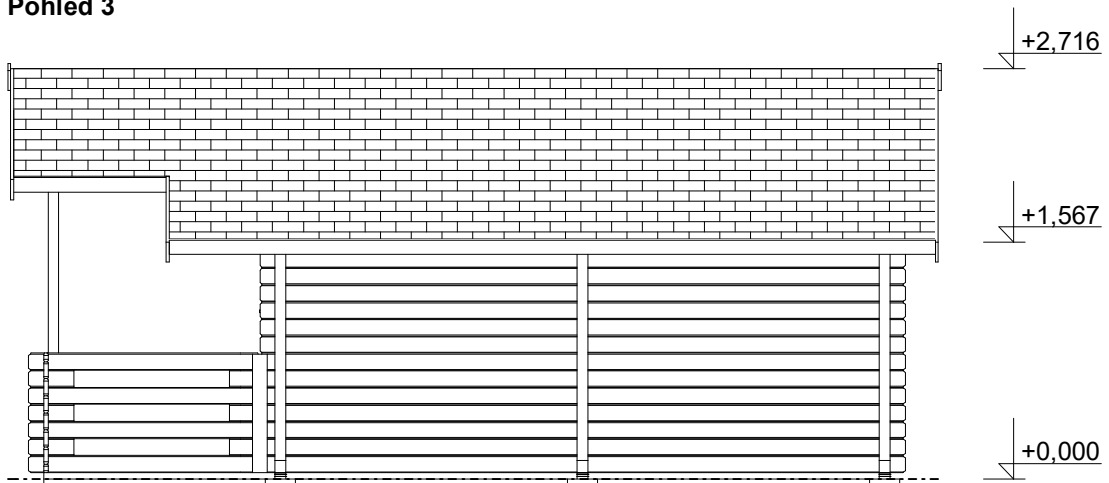

Pohled 1

Pohled 2

Luka EKO 4x4/1,7 m, DD
- terasa 4x1,5 m
- přístřešek 1,4x4/0,7 m
Sklon střechy: 17°
Měřítko: 1:50
Výkres: pohledy

DELTA Svratka s.r.o.

Partyzánská 411, 592 02 Svratka
IČ: 150 50 611, DIČ: CZ 150 50 611
tel.: +420 566 662 215, tel/fax: +420 566 662 554
e-mail: info@deltasvratka.cz
<http://www.deltasvratka.cz/>
Obchodní oddělení: Kozinova 57/2, 102 00 Praha 10
tel/fax: +420 271 750 637, tel.: +420 603 804 264

Pohled 3

Pohled 4

Luka EKO 4x4/1,7 m, DD

- terasa 4x1,5 m

- přístřešek 1,4x4/0,7 m

Sklon střechy: 17°

Měřítko: 1:50

Výkres: půdorys základů