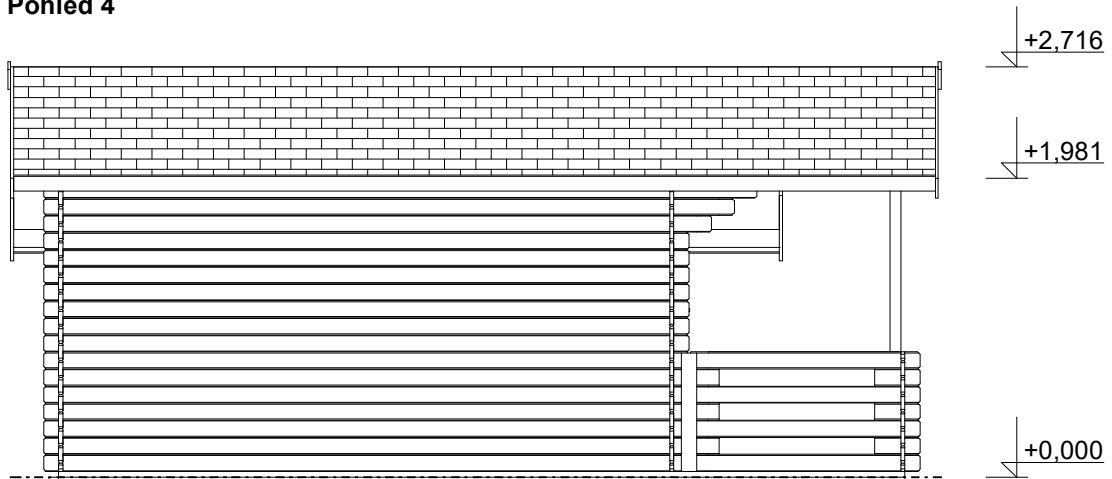

Pohled 1

Pohled 2

Luka EKO 4x4/1,7 m, DD
- terasa 4x1,5 m
- přístřešek 1,4x4/0,7 m
Sklon střechy: 17°
Měřítko: 1:50
Výkres: pohledy

DELTA Svratka s.r.o.

Partyzánská 411, 592 02 Svratka
IČ: 150 50 611, DIČ: CZ 150 50 611
tel.: +420 566 662 215, tel/fax: +420 566 662 554
e-mail: info@deltasvratka.cz
<http://www.deltasvratka.cz/>
Obchodní oddělení: Kozinova 57/2, 102 00 Praha 10
tel/fax: +420 271 750 637, tel.: +420 603 804 264

Pohled 3

Pohled 4

Luka EKO 4x4/1,7 m, DD

- terasa 4x1,5 m

- přístřešek 1,4x4/0,7 m

Sklon střechy: 17°

Měřítko: 1:50

Výkres: půdorys základů