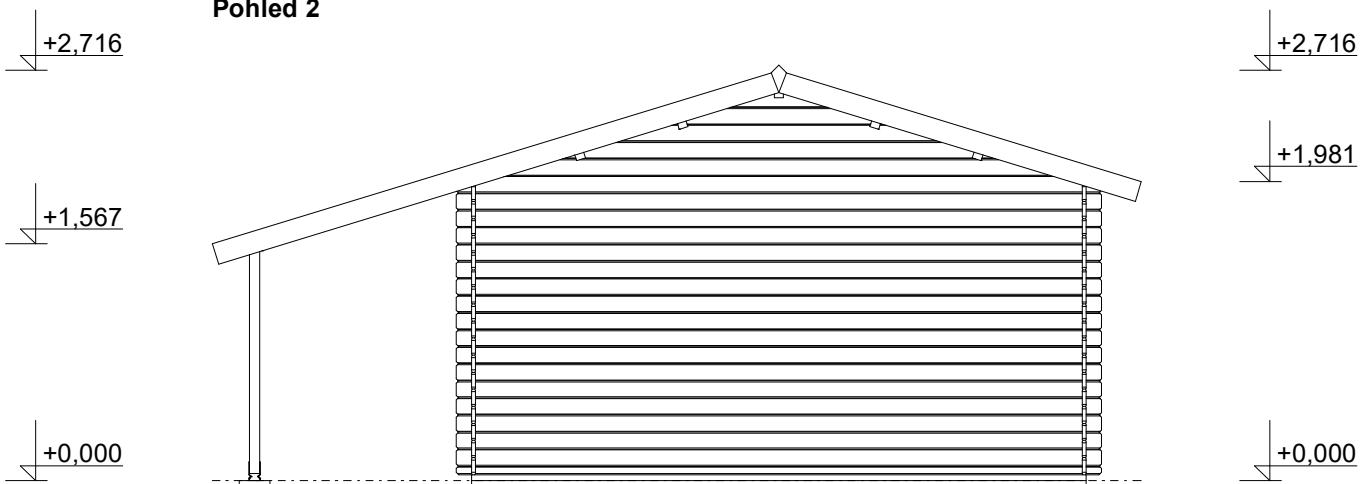

Luka EKO 4x4/1,7 m, DD
- terasa 4x1,5 m
- přístřešek 1,4x4/0,7 m
Sklon střechy: 17°
Měřítko: 1:50
Výkres: pohledy

DELTA Svratka s.r.o.

Partyzánská 411, 592 02 Svratka
IČ: 150 50 611, DIČ: CZ 150 50 611
tel.: +420 566 662 215, tel/fax: +420 566 662 554
e-mail: info@deltasvratka.cz
<http://www.deltasvratka.cz/>
Obchodní oddělení: Kozinova 57/2, 102 00 Praha 10
tel/fax: +420 271 750 637, tel.: +420 603 804 264

Pohled 1

Pohled 2

Luka EKO 4x4/1,7 m, DD
- terasa 4x1,5 m
- přístřešek 1,4x4/0,7 m
Sklon střechy: 17°
Měřítko: 1:50
Výkres: pohledy

DELTA Svratka s.r.o.

Partyzánská 411, 592 02 Svratka
IČ: 150 50 611, DIČ: CZ 150 50 611
tel.: +420 566 662 215, tel/fax: +420 566 662 554
e-mail: info@deltasvratka.cz
<http://www.deltasvratka.cz/>
Obchodní oddělení: Kozinova 57/2, 102 00 Praha 10
tel/fax: +420 271 750 637, tel.: +420 603 804 264

Pohled 3

Pohled 4

Luka EKO 4x4/1,7 m, DD

- terasa 4x1,5 m

- přístřešek 1,4x4/0,7 m

Sklon střechy: 17°

Měřítko: 1:50

Výkres: půdorys základů