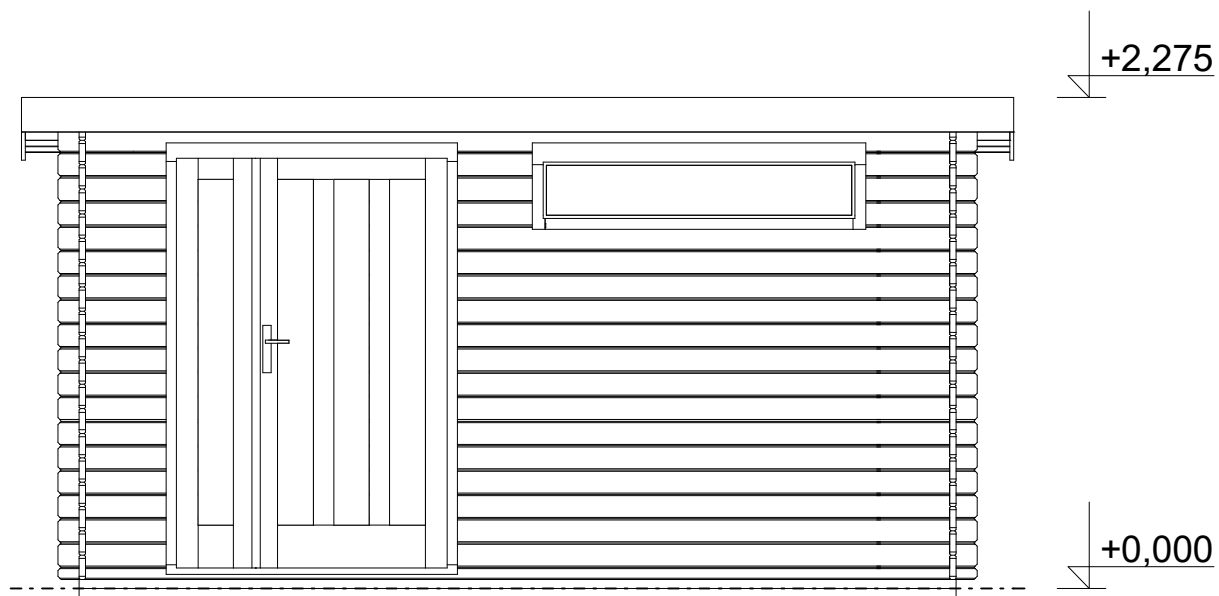

Pohled 1

Pohled 2

Alfred 4x3 m, DD

Sklon střechy: cca 2°

Měřítko: 1:35

Výkres: pohledy

DELTA Svratka s.r.o.

Partyzánská 411, 592 02 Svratka