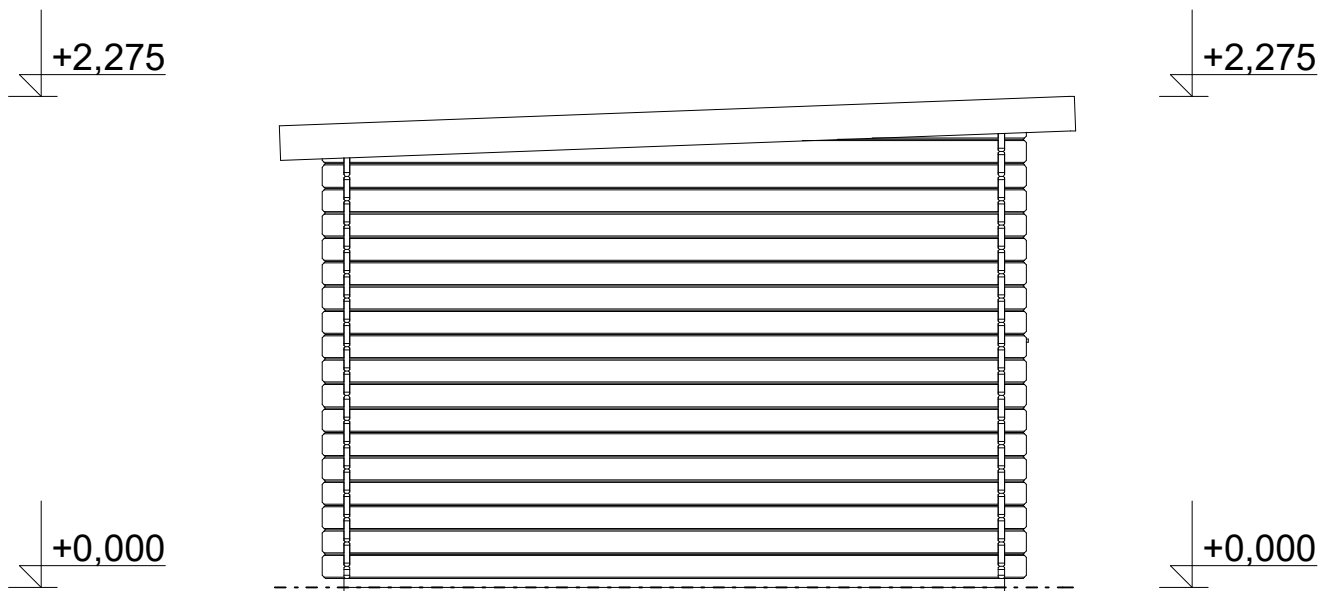

Pohled 1

Pohled 2

Alfred 4x3 m, DD

Sklon střechy: cca 2°

Měřítko: 1:35

Výkres: pohledy

DELTA Svratka s.r.o.

Partyzánská 411, 592 02 Svratka

Pohled 3

Pohled 4

Alfred 4x3 m, DD

Sklon střechy: cca 2°

Měřítko: 1:35

Výkres: půdorys základů

DELTA Svatka s.r.o.

Partyzánská 411, 592 02 Svatka