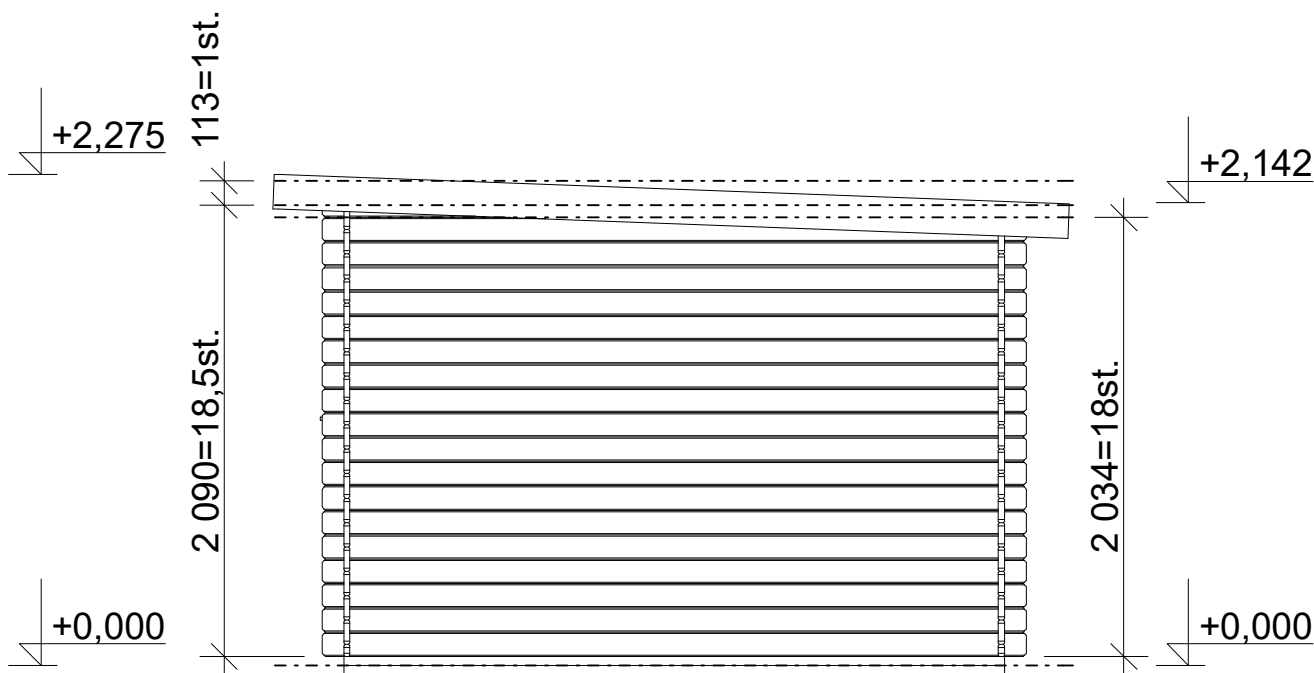

Pohled 1

Pohled 2

Alfred 4x3 m, DD

Sklon střechy: cca 2°

Měřítko: 1:35

Výkres: pohledy

DELTA Svratka s.r.o.

Partyzánská 411, 592 02 Svratka

Pohled 3

Pohled 4

Alfred 4x3 m, DD

Sklon střechy: cca 2°

Měřítko: 1:35

Výkres: půdorys základů

DELTA Svatka s.r.o.

Partyzánská 411, 592 02 Svatka