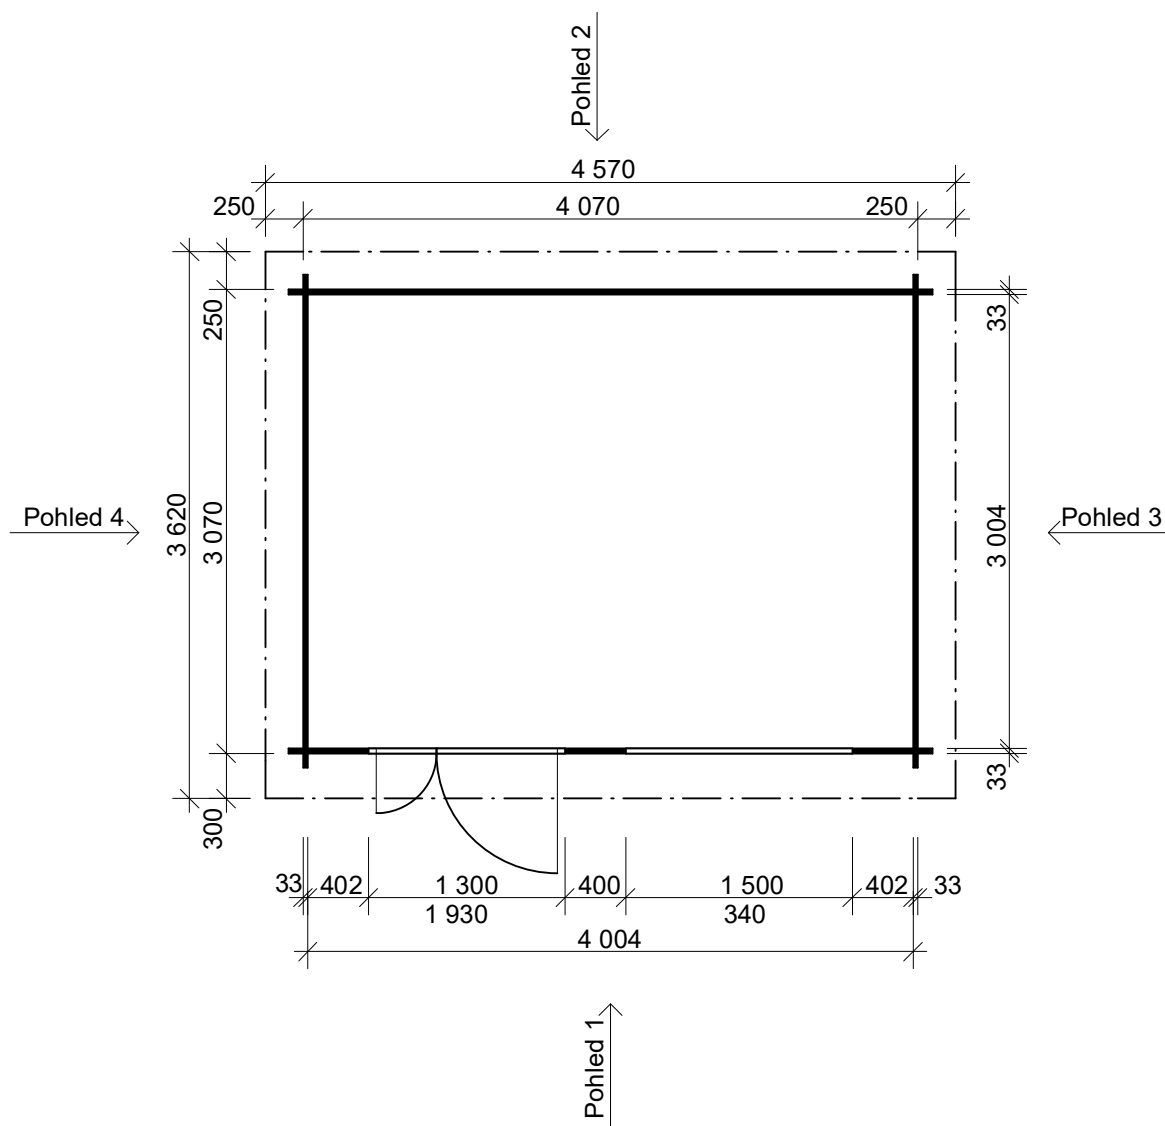

Alfred 4x3 m, DD

Sklon střechy: cca 2°

Měřítko: 1:50

Výkres: půdorys

DELTA Svratka s.r.o.

Partyzánská 411, 592 02 Svratka

IČ: 150 50 611, DIČ: CZ 150 50 611

tel.: +420 566 662 215, tel/fax: +420 566 662 554

e-mail: info@deltasvratka.cz

<http://www.deltasvratka.cz/>

Obchodní oddělení: Kozinova 57/2, 102 00 Praha 10

tel/fax: +420 271 750 637, tel.: +420 603 804 264