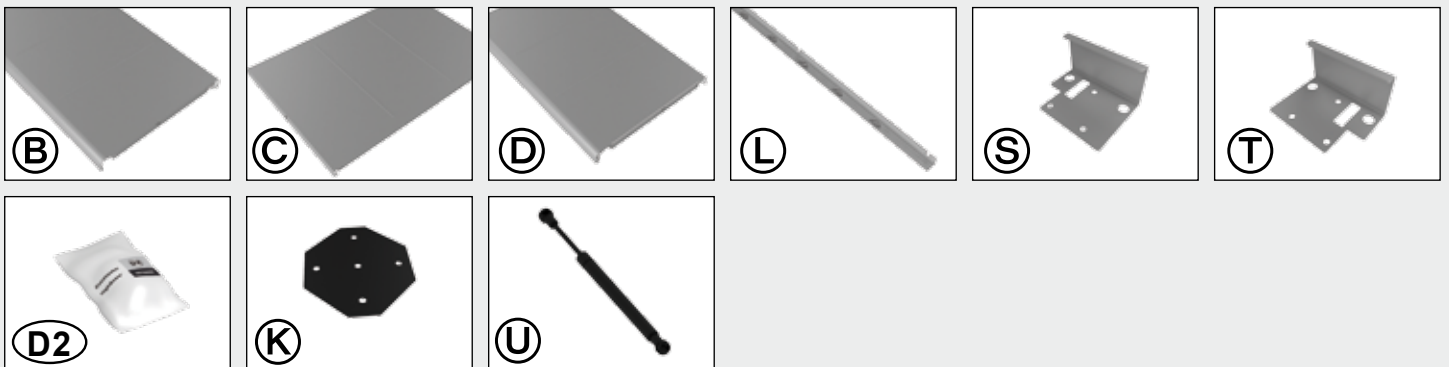

Stückliste „HighBoard“ Gr. 160

1 Paket Nr. 1

Deckelpaket · Lid package · Colis du couvercle · Dekselpakket · Paquete de tapa · Pacchetto di coperchio · Dækselpakke

2 Paket Nr. 2

Korpuspaket · Corpus package · Colis de l'ossature · Framepakket · Corpus · Corpus · Kassepakke

3 Paket Nr. 3

Türpaket · Doorpackage · Carton de portes · Deurpakket · Kit de puerta · Pacco porta · Dørpakke

Paket Nr.	Pos.-Nr.	Artikel-Nummer	Maße (mm)	Artikelname	Stk.
 <p>Paket Nr. 1 Deckelpaket 7#016</p>	A	XB306600	1596	Bodenblech	1
	E	XL*06100	1603	Rahmen geschweißt	1
	F	XL*06300	1600	Deckel	1
		XL506581		Deckelscharnier-Set	
	I	XL*06311	/	Deckelscharnier links	1
	J	XL*06312	/	Deckelscharnier rechts	1
		XB706180		Verriegelungs- u. Dichtleiste komplett	
	M	XB306161	1476	Verriegelungsleiste komplett	1
	P	XB706170	1435	Kombidichtleiste komplett	1
		XB706581		Eckkonsole - SET	1
	Q	XB606137	/	Eckkonsole oben links	1
	R	XB606147	/	Eckkonsole oben rechts	1
		XL706580		Kleinteilepaket	1
	D1	XL706550	/	Schraubpaket	1
	G	XL706101	/	Verrieglungsblech Niro	1
		H	X2700229	/	Gasdruckfeder 150 N
		X2000060	/	Steckschlüssel mit schwarzem Griff SW7	1

Paket Nr.	Pos.-Nr.	Artikel-Nummer	Maße (mm)	Artikelname	Stk.
 <p>Paket Nr. 2 Korpuspaket 7#017</p>	B	XB*06130	/	Seitenwand links komplett	1
	C	XB*06120	/	Rückwand komplett	2
	D	XB*06140	/	Seitenwand rechts komplett	1
	L	XB606121	/	Blende Rückwand	3
	T	XB*06211	/	Griffblech links	1
	S	XB*06221	/	Griffblech rechts	1
		XB706580		Kleinteilepaket	1
	D2	XB706550	/	Schrauben und Kleinteilepaket	1
	K	XL706601	/	Fußplatte schwarz	2
	U	X3000224	/	Gasdruckfeder 75N	2