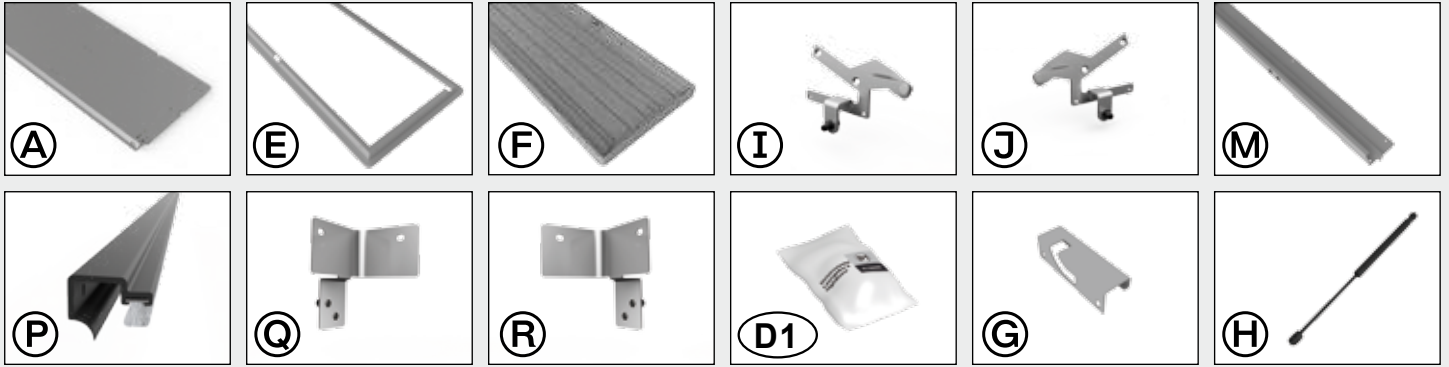

Stückliste „HighBoard“ Gr. 160

1 Paket Nr. 1

Deckelpaket · Lid package · Colis du couvercle · Dekselpakket · Paquete de tapa · Pacchetto di coperchio · Dækselpakke

2 Paket Nr. 2

Korpuspaket · Corpus package · Colis de l'ossature · Framepakket · Corpus · Corpus · Kassepakke

3 Paket Nr. 3

Türpaket · Doorpackage · Carton de portes · Deurpakket · Kit de puerta · Pacco porta · Dørpakke

Paket Nr.	Pos.-Nr.	Artikel-Nummer	Maße (mm)	Artikelname	Stk.
 <p>Paket Nr. 1 Deckelpaket 7#016</p>	A	XB306600	1596	Bodenblech	1
	E	XL*06100	1603	Rahmen geschweißt	1
	F	XL*06300	1600	Deckel	1
		XL506581		Deckelscharnier-Set	
	I	XL*06311	/	Deckelscharnier links	1
	J	XL*06312	/	Deckelscharnier rechts	1
		XB706180		Verriegelungs- u. Dichtleiste komplett	
	M	XB306161	1476	Verriegelungsleiste komplett	1
	P	XB706170	1435	Kombidichtleiste komplett	1
		XB706581		Eckkonsole - SET	1
	Q	XB606137	/	Eckkonsole oben links	1
	R	XB606147	/	Eckkonsole oben rechts	1
		XL706580		Kleinteilepaket	1
	D1	XL706550	/	Schraubpaket	1
	G	XL706101	/	Verrieglungsblech Niro	1
		H	X2700229	/	Gasdruckfeder 150 N
		X2000060	/	Steckschlüssel mit schwarzem Griff SW7	1

Paket Nr.	Pos.-Nr.	Artikel-Nummer	Maße (mm)	Artikelname	Stk.
 <p>Paket Nr. 2 Korpuspaket 7#017</p>	B	XB*06130	/	Seitenwand links komplett	1
	C	XB*06120	/	Rückwand komplett	2
	D	XB*06140	/	Seitenwand rechts komplett	1
	L	XB606121	/	Blende Rückwand	3
	T	XB*06211	/	Griffblech links	1
	S	XB*06221	/	Griffblech rechts	1
		XB706580		Kleinteilepaket	1
	D2	XB706550	/	Schrauben und Kleinteilepaket	1
	K	XL706601	/	Fußplatte schwarz	2
	U	X3000224	/	Gasdruckfeder 75N	2